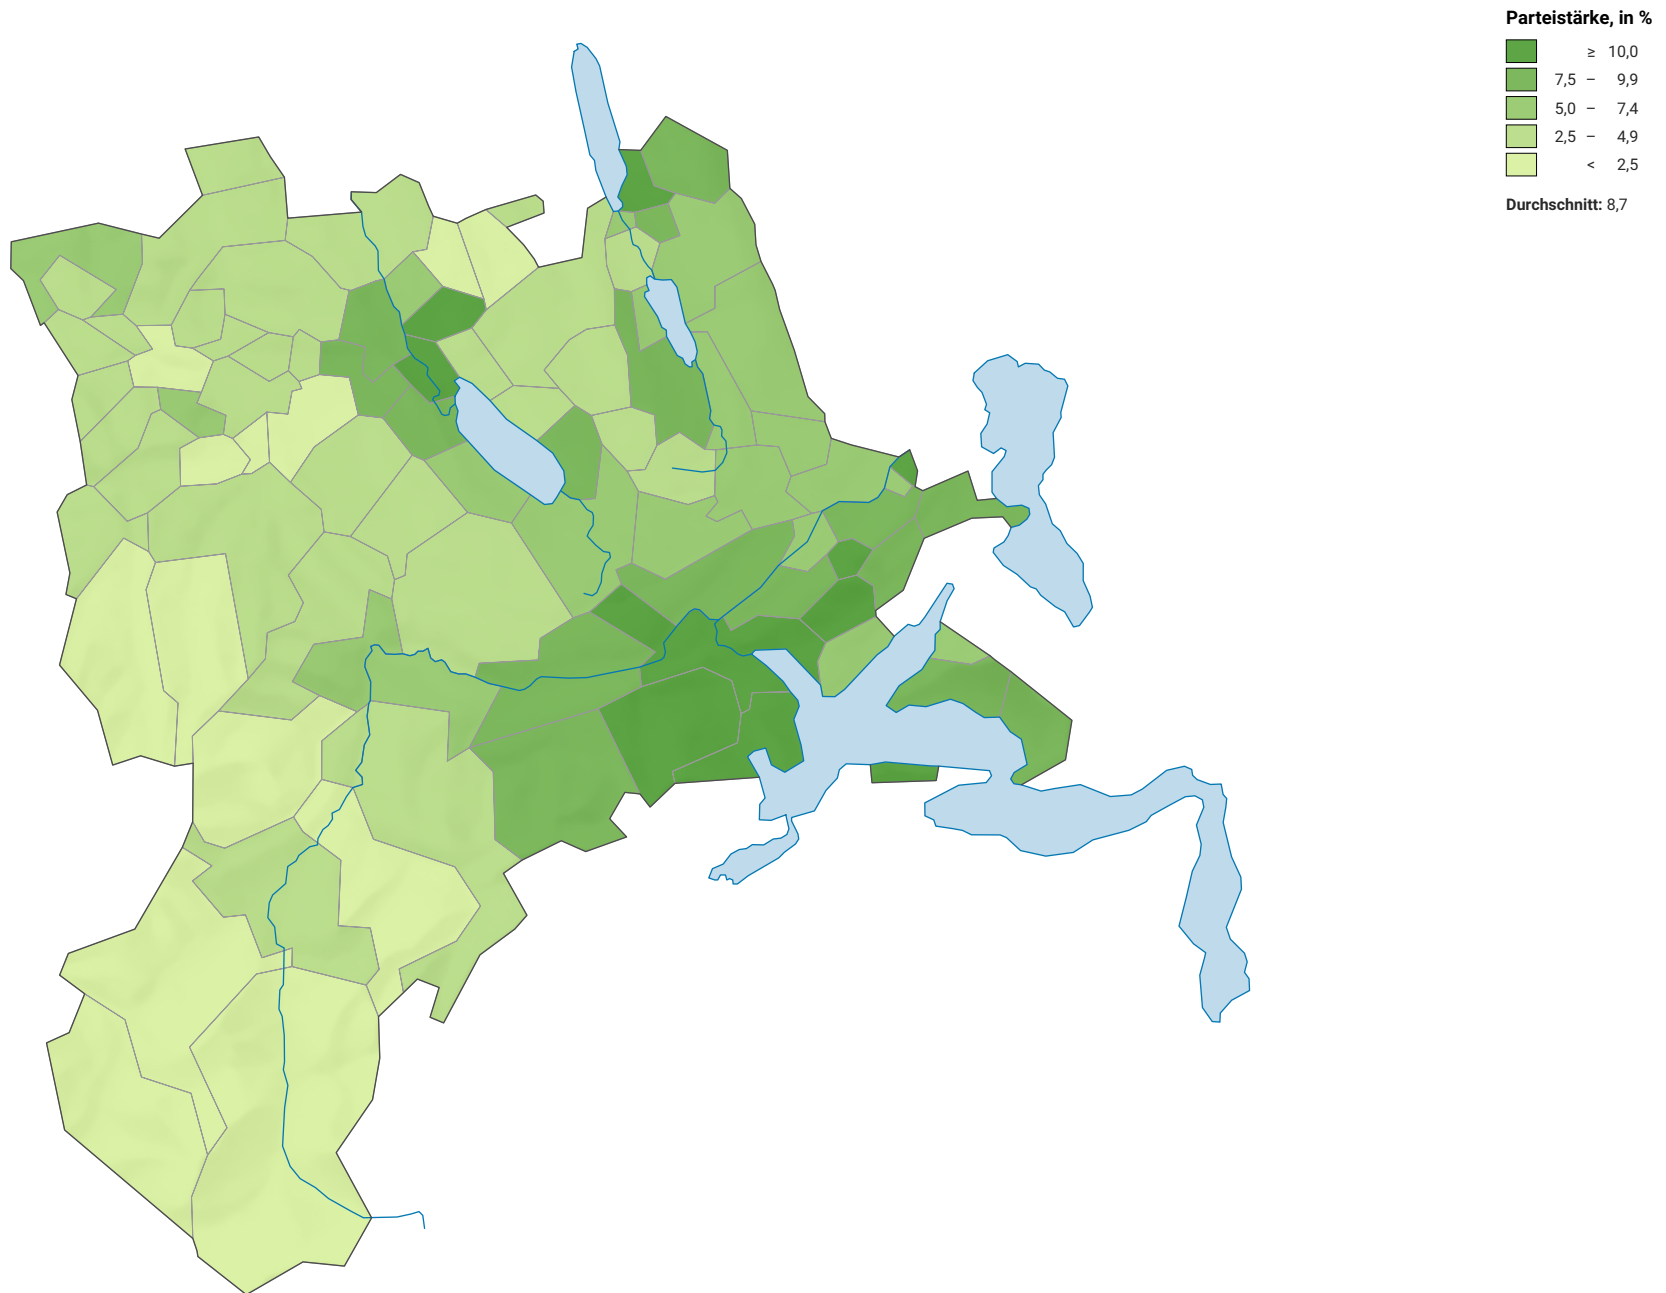

# Parteistärke der Grünen, 2011

0 7,5 15 km

**Raumgliederung:**  
Lucern: Politische Gemeinden