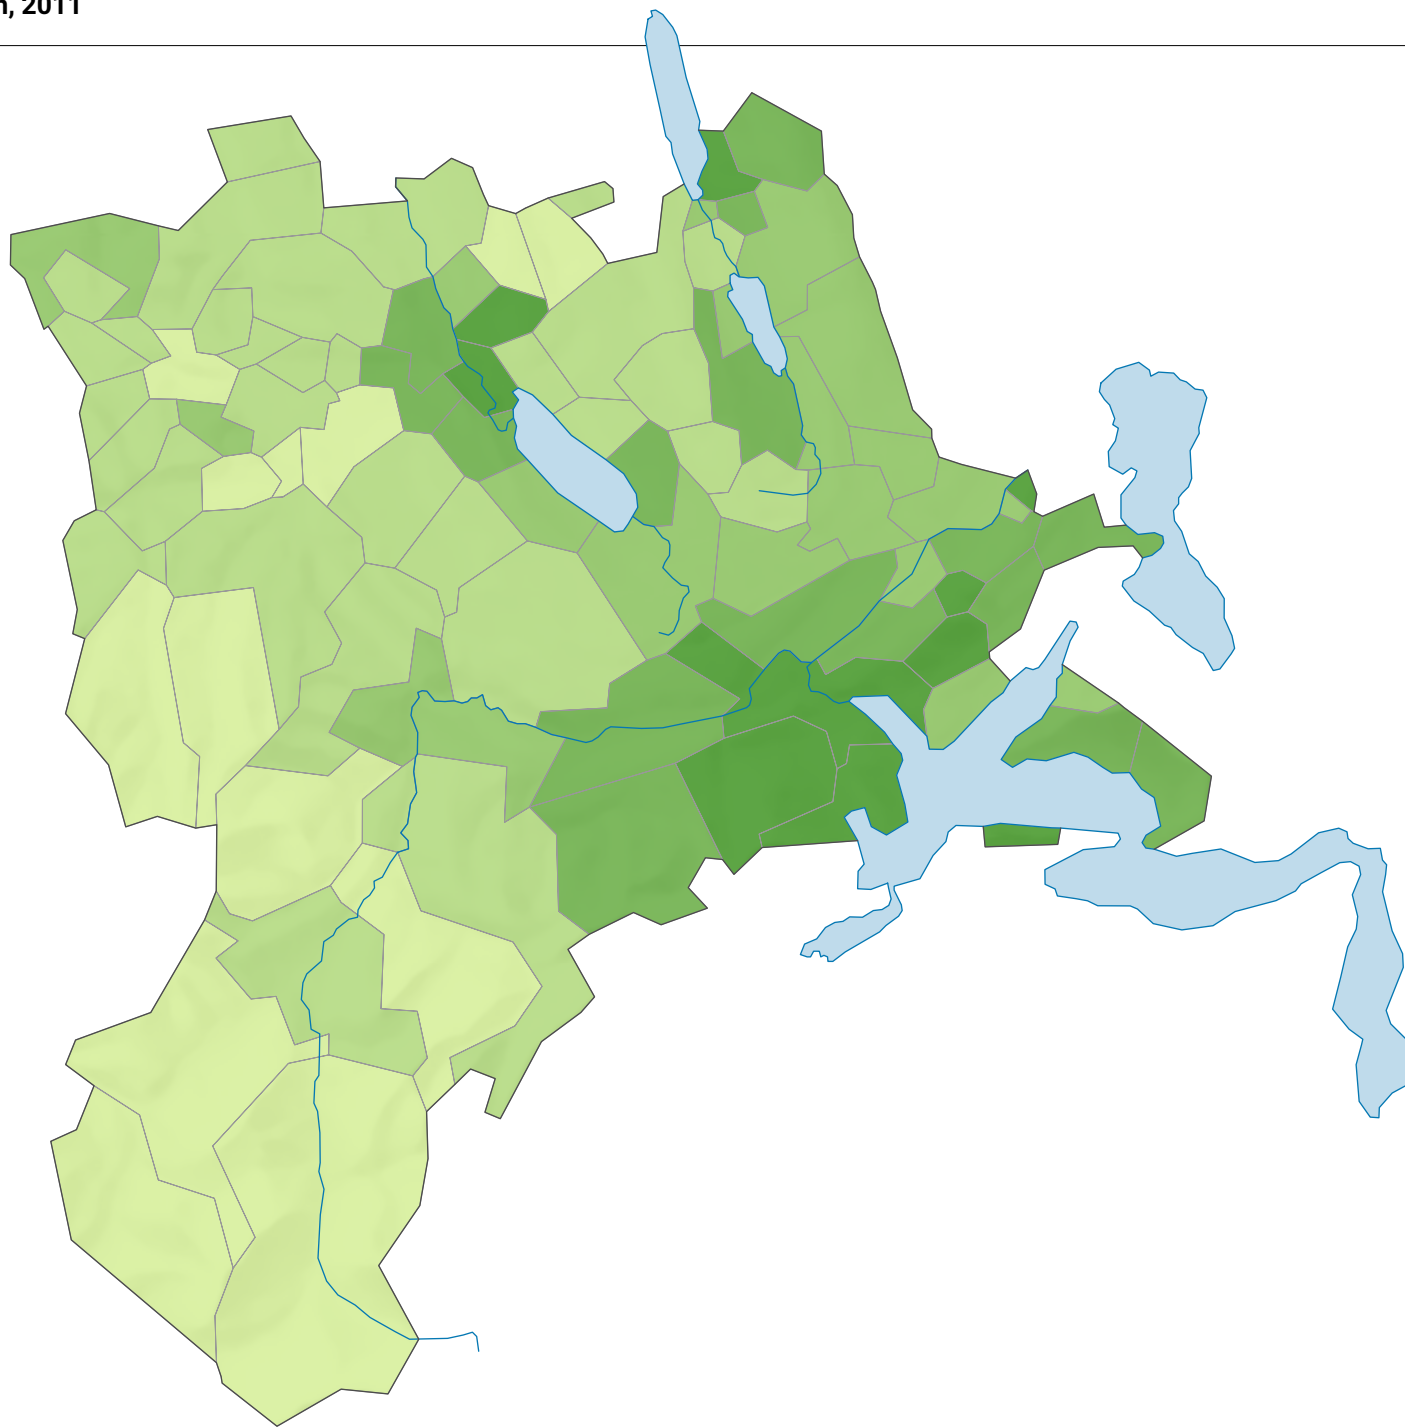

Parteistärke der Grünen, 2011

Parteistärke, in %

■	≥ 10,0
■	7,5 – 9,9
■	5,0 – 7,4
■	2,5 – 4,9
■	< 2,5

Durchschnitt: 8,7

0 5 10 km

Raumgliederung:
Lucern: Politische Gemeinden