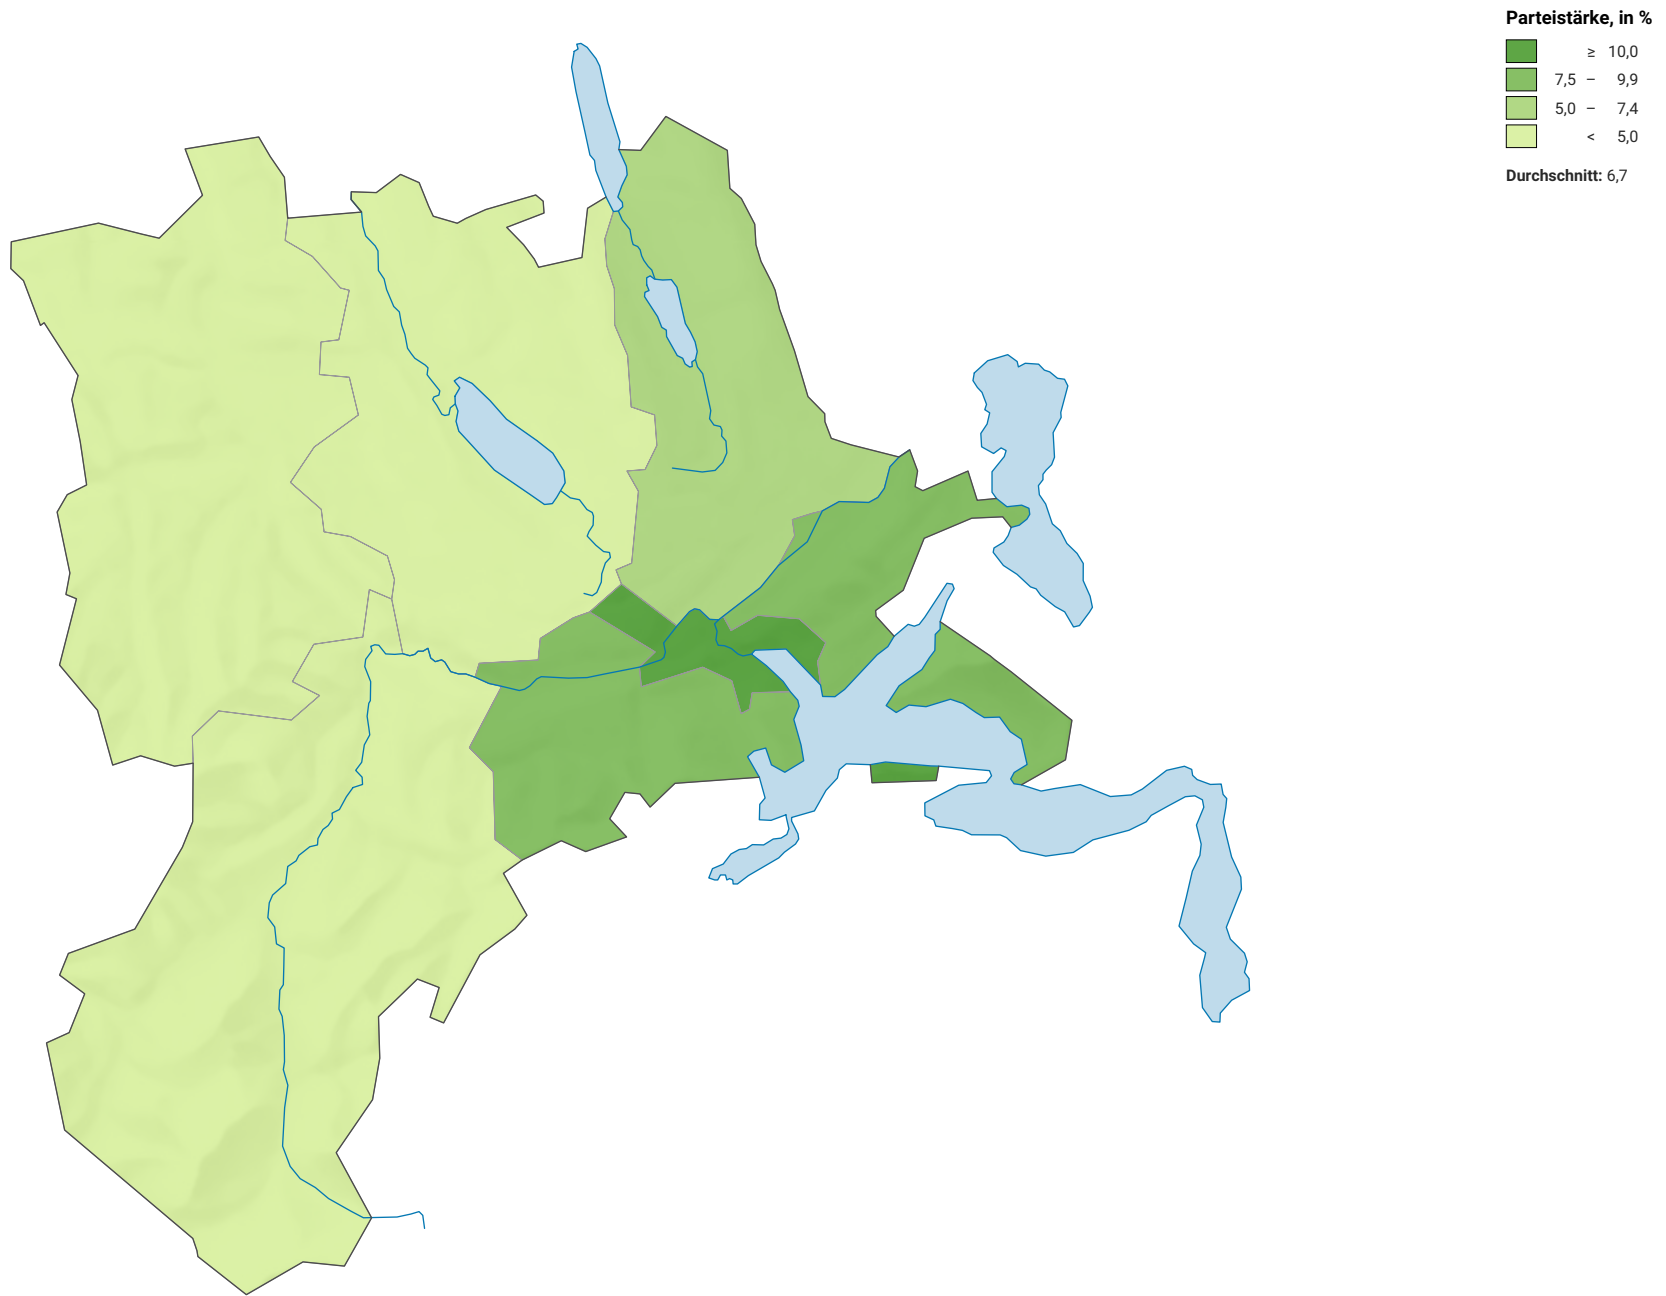

# Parteistärke der Grünen, 2015

0 7,5 15 km  
**Raumgliederung:**  
Lucerne: Wahlkreise