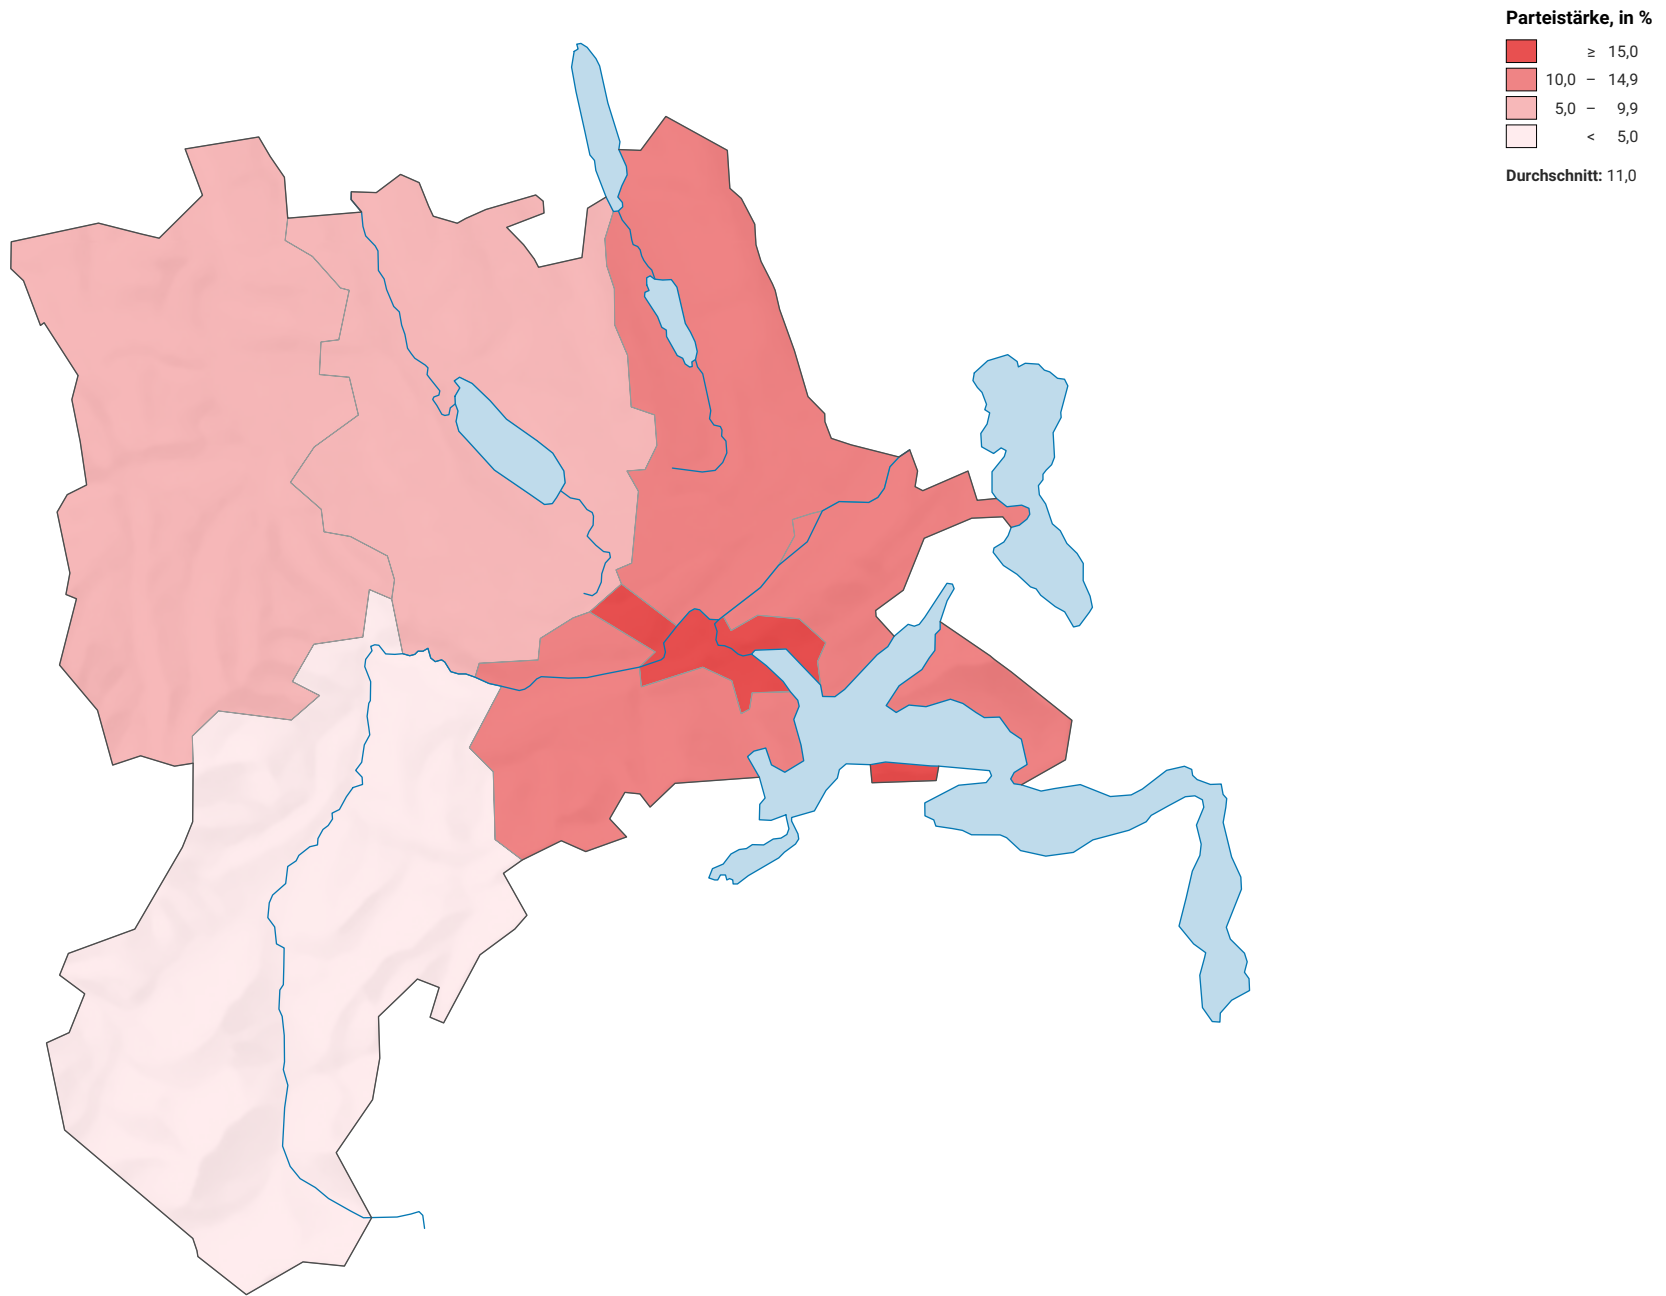

Parteistärke der Sozialdemokratischen Partei (SP) und Gewerkschaften, 2011

0 7,5 15 km

Raumgliederung:
Lucern: Wahlkreise