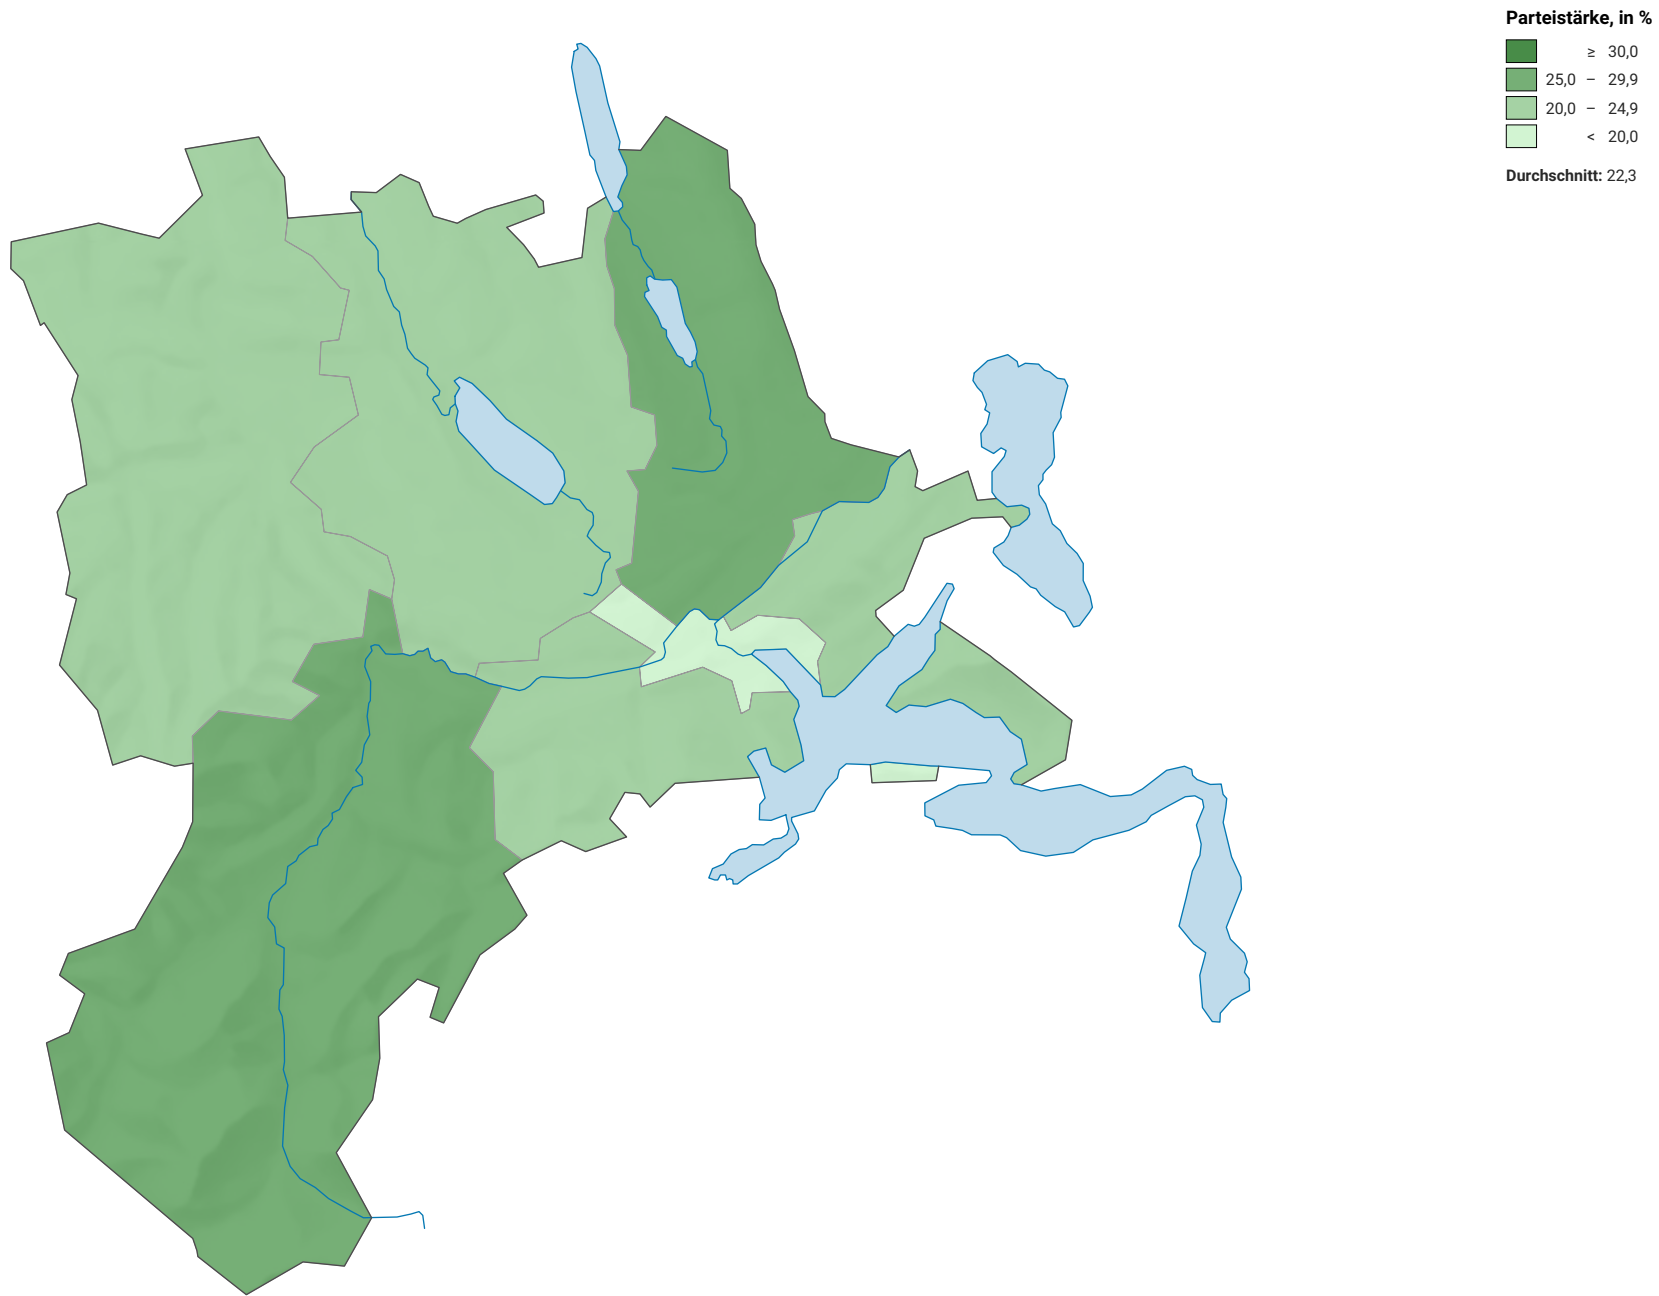

# Parteistärke der Schweizerischen Volkspartei (SVP), 2011

0 5 10 km

**Raumgliederung:**  
Luzern: Wahlkreise