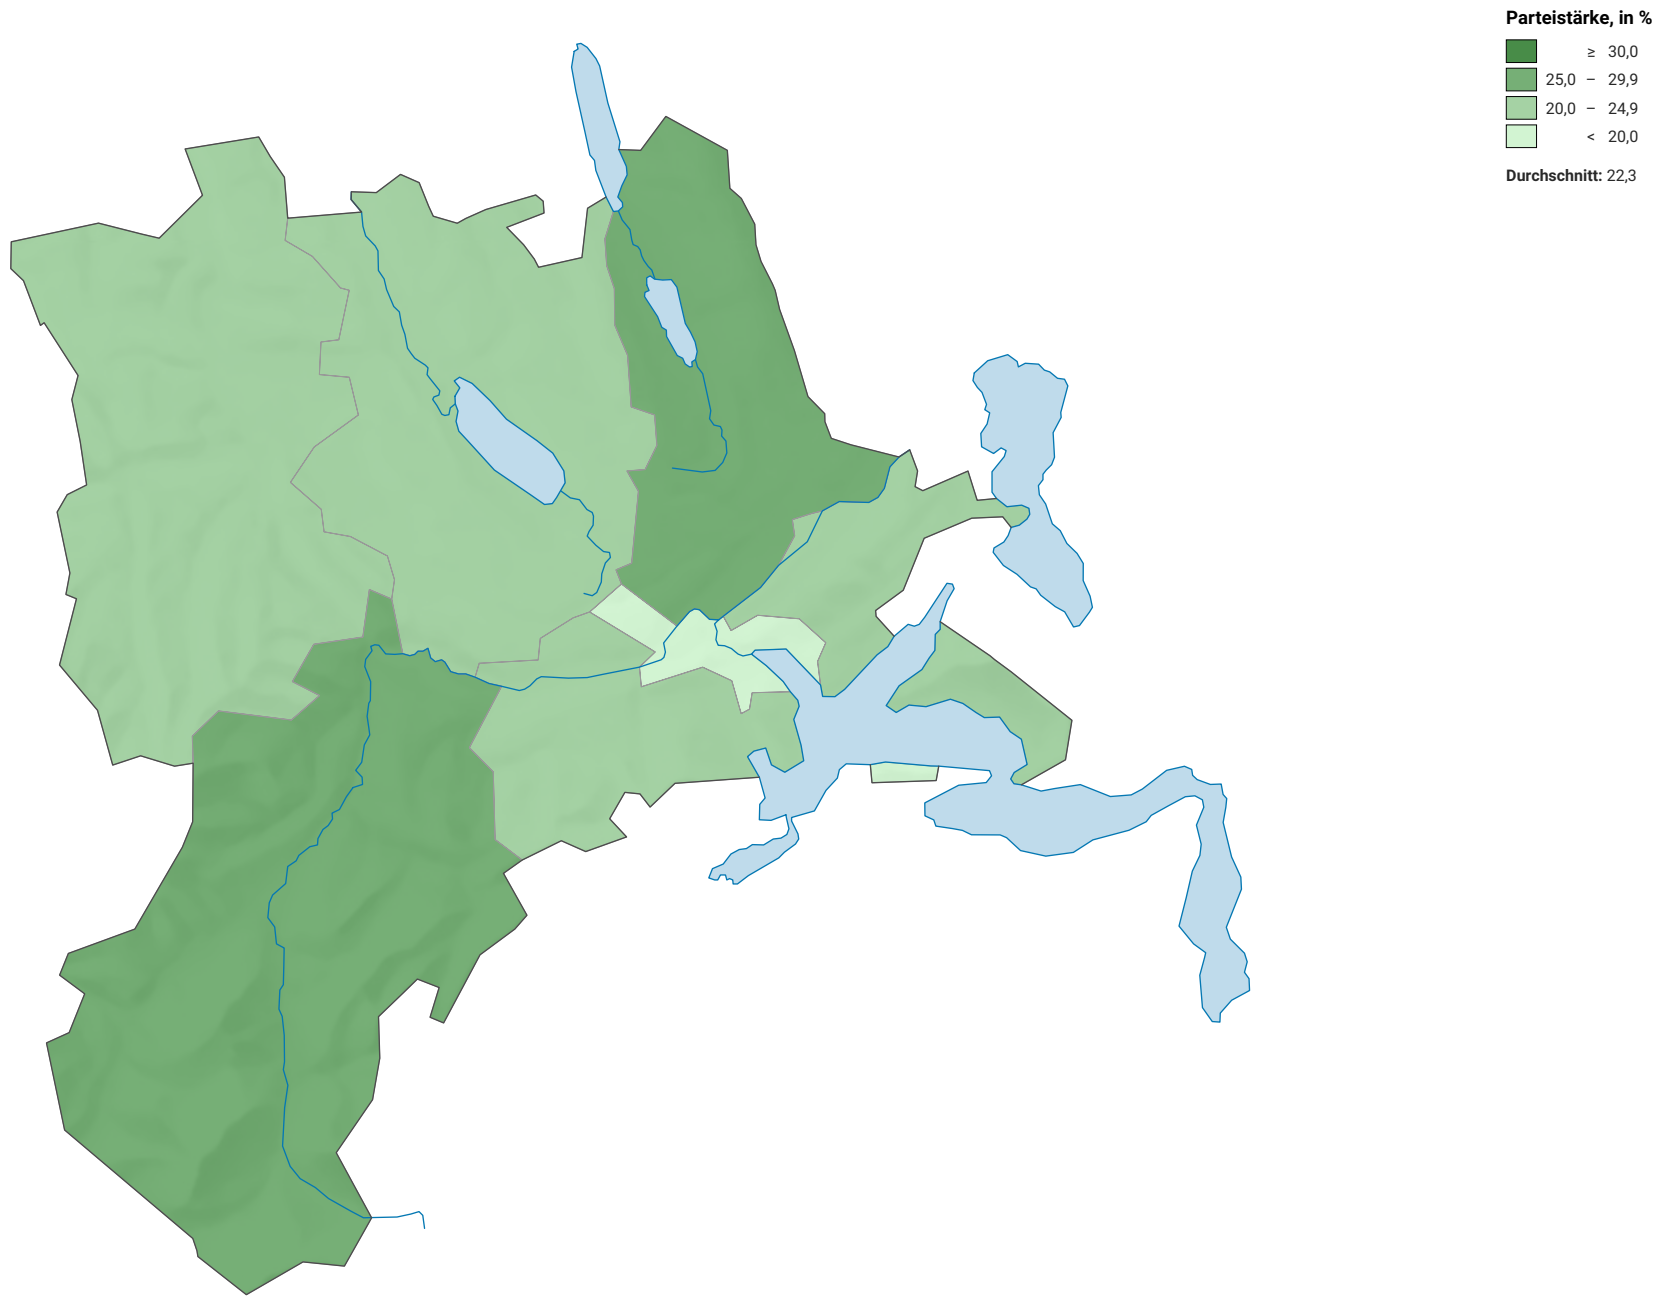

Parteistärke der Schweizerischen Volkspartei (SVP), 2011

0 7,5 15 km

Raumgliederung:
Luzern: Wahlkreise