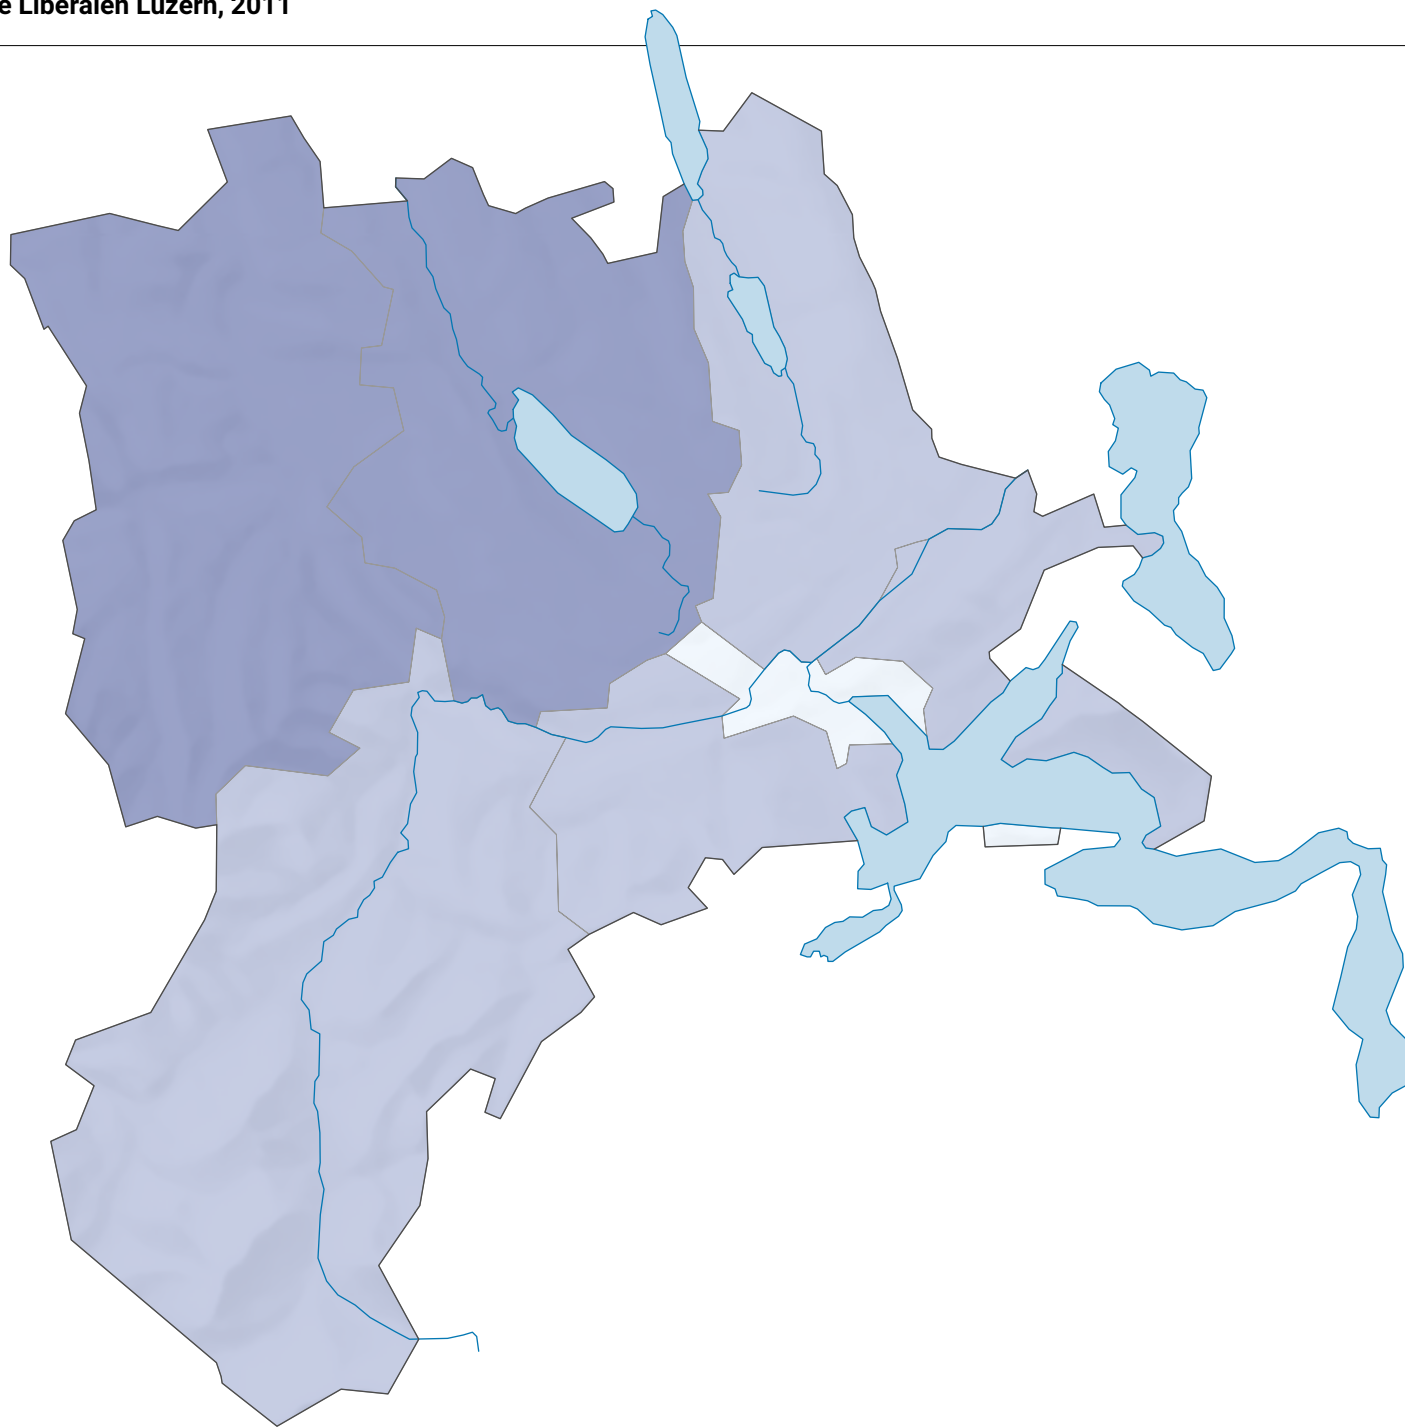

Parteistärke der FDP.Die Liberalen Luzern, 2011

Parteistärke, in %

Durchschnitt: 18,9

0 5 10 km

Raumgliederung:
Luzern: Wahlkreise