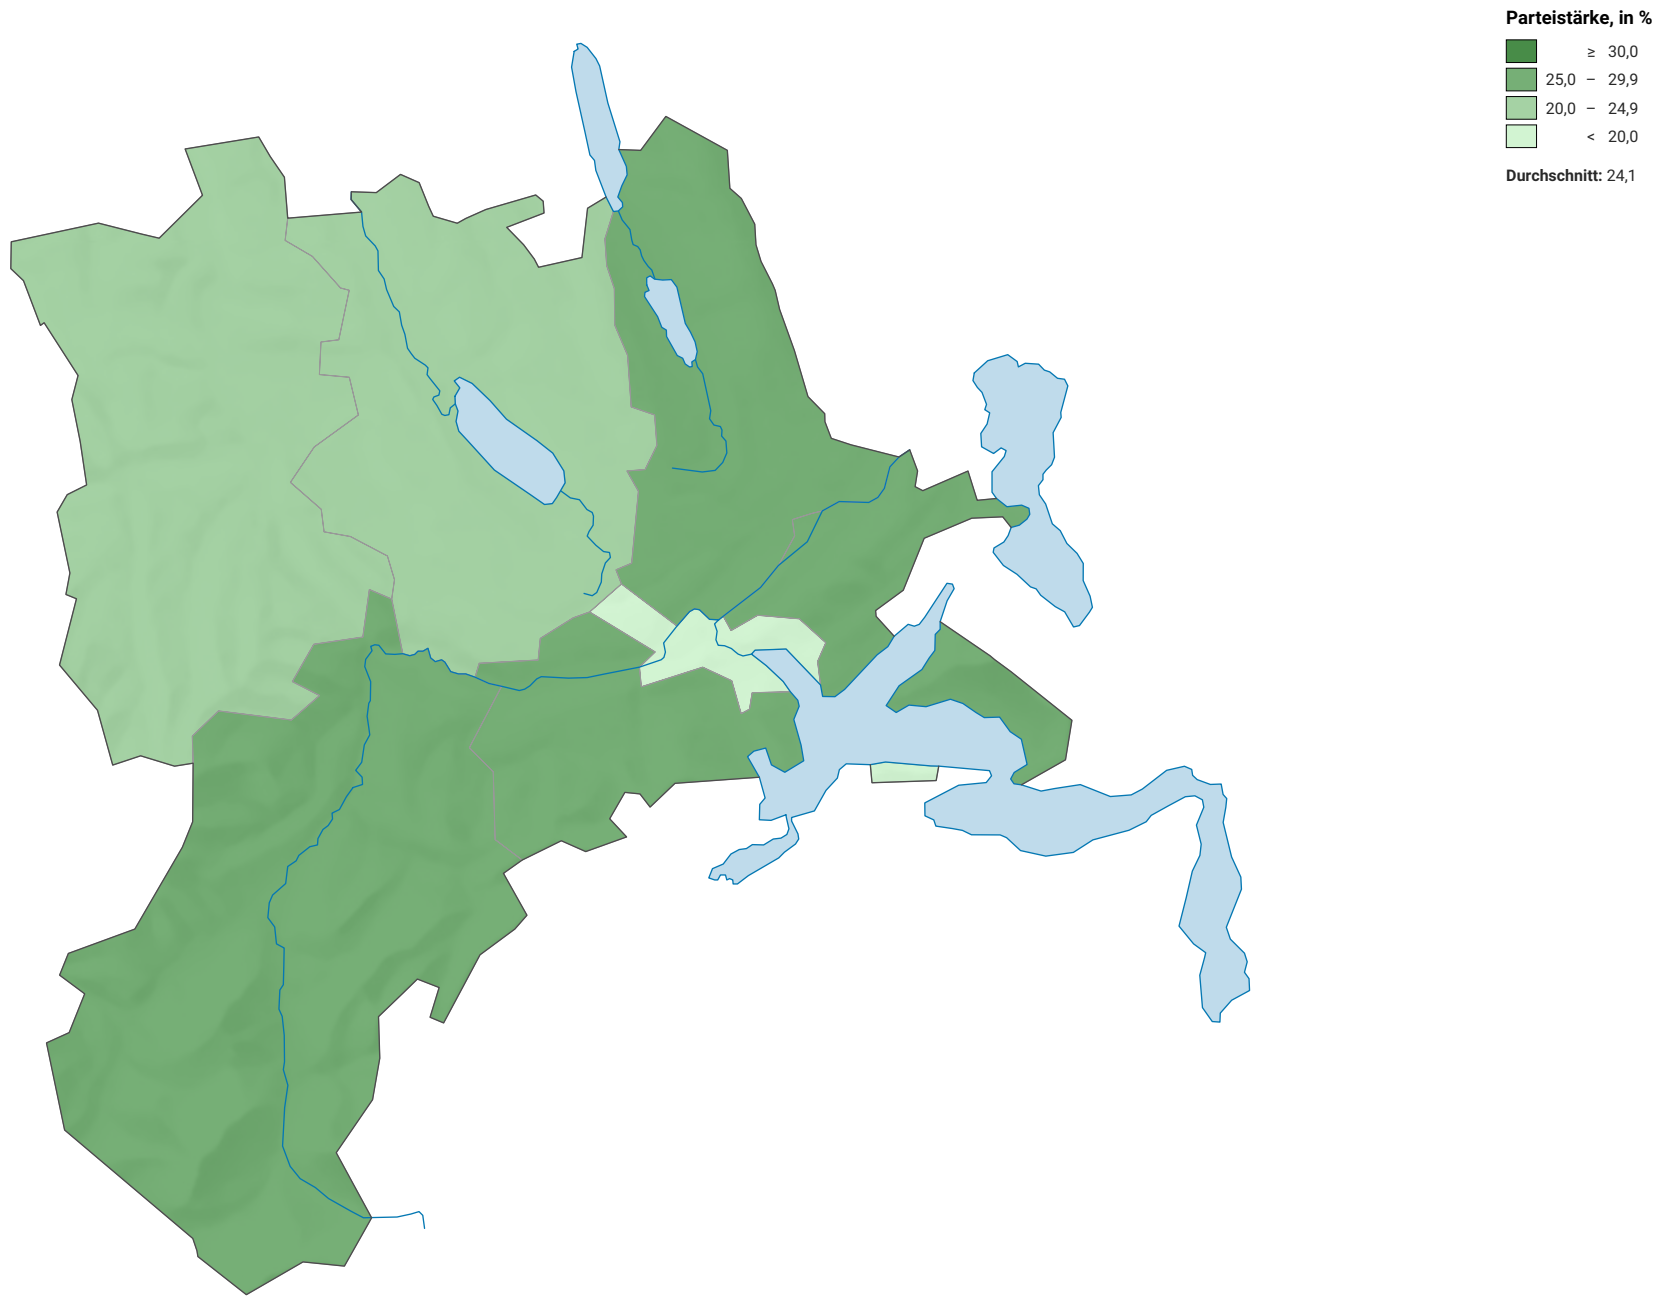

Parteistärke der Schweizerischen Volkspartei (SVP), 2015

0 7,5 15 km

Raumgliederung:
Luzern: Wahlkreise