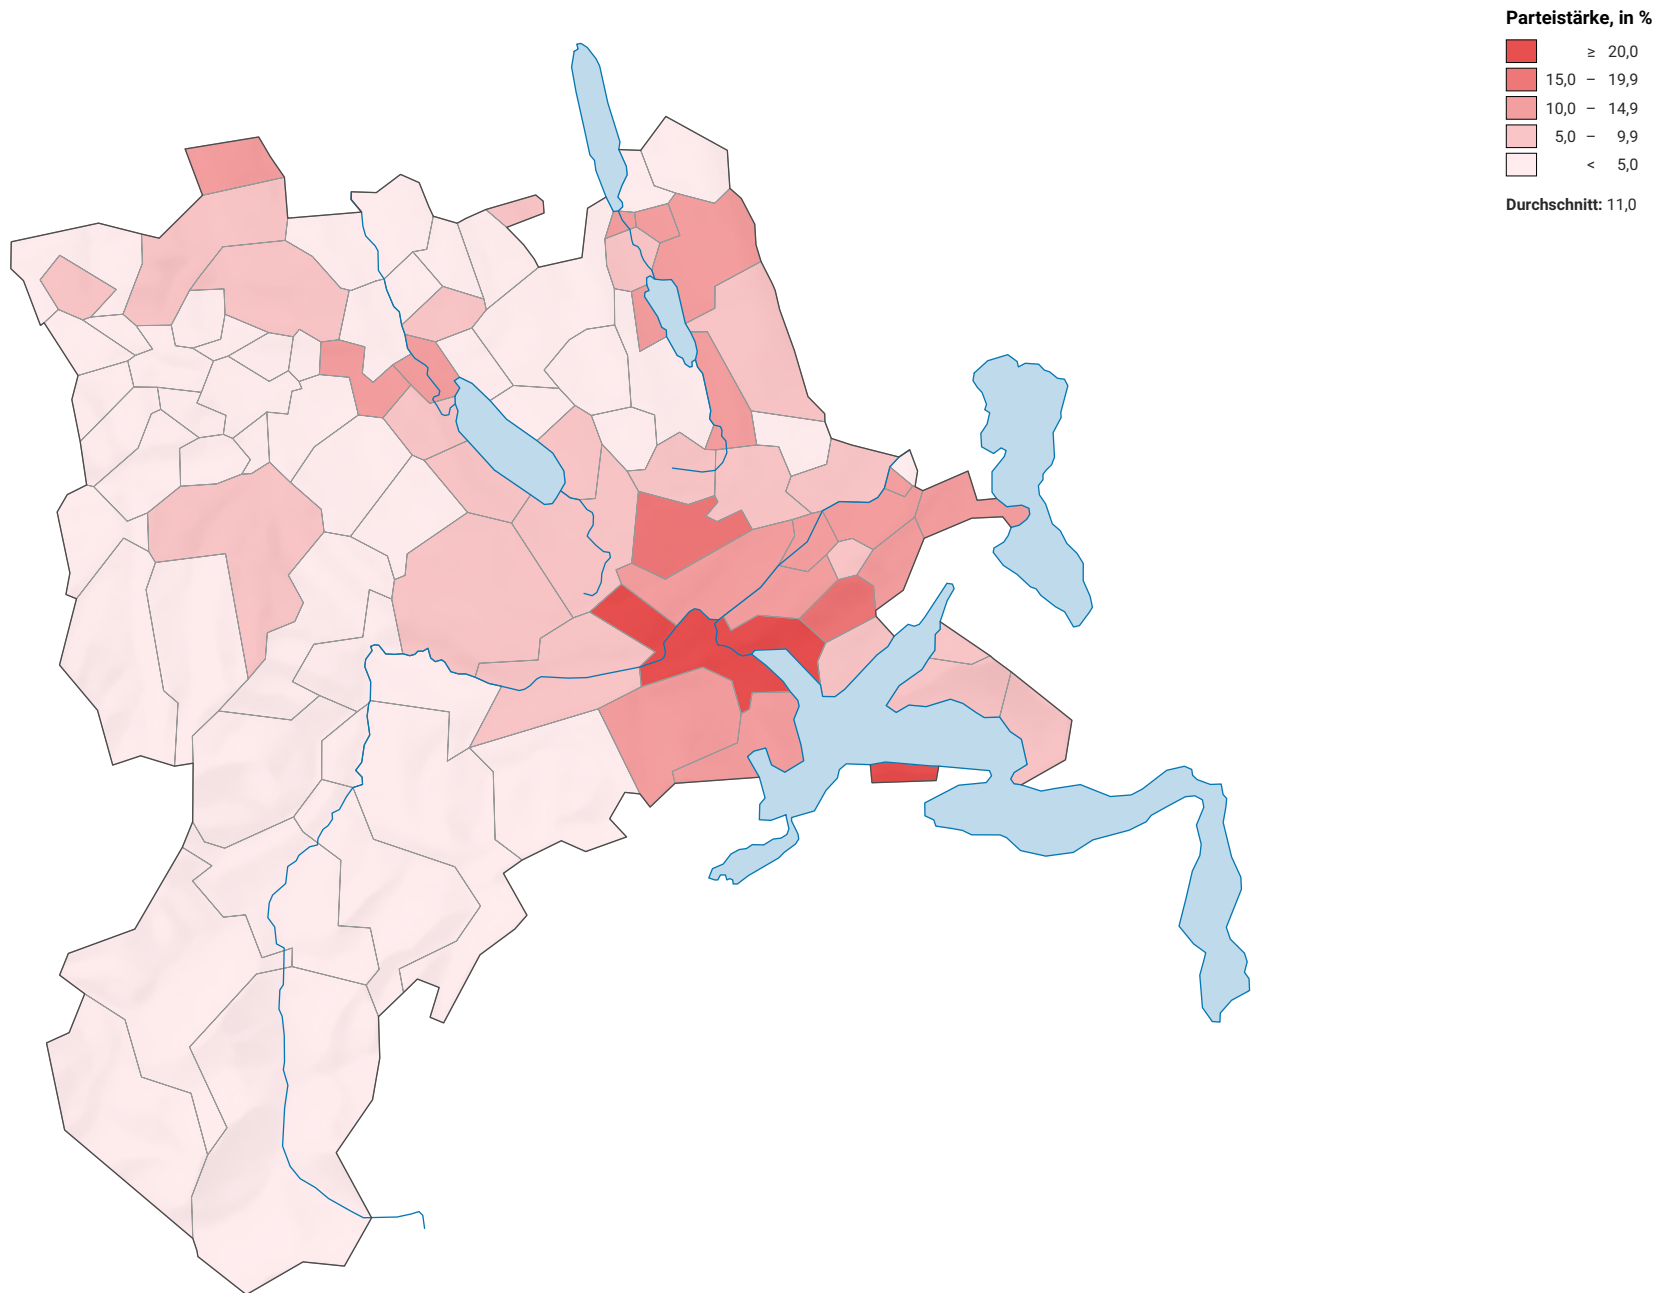

Parteistärke der Sozialdemokratischen Partei (SP) und Gewerkschaften, 2011

0 7,5 15 km

Raumgliederung:
Lucerne: Politische Gemeinden