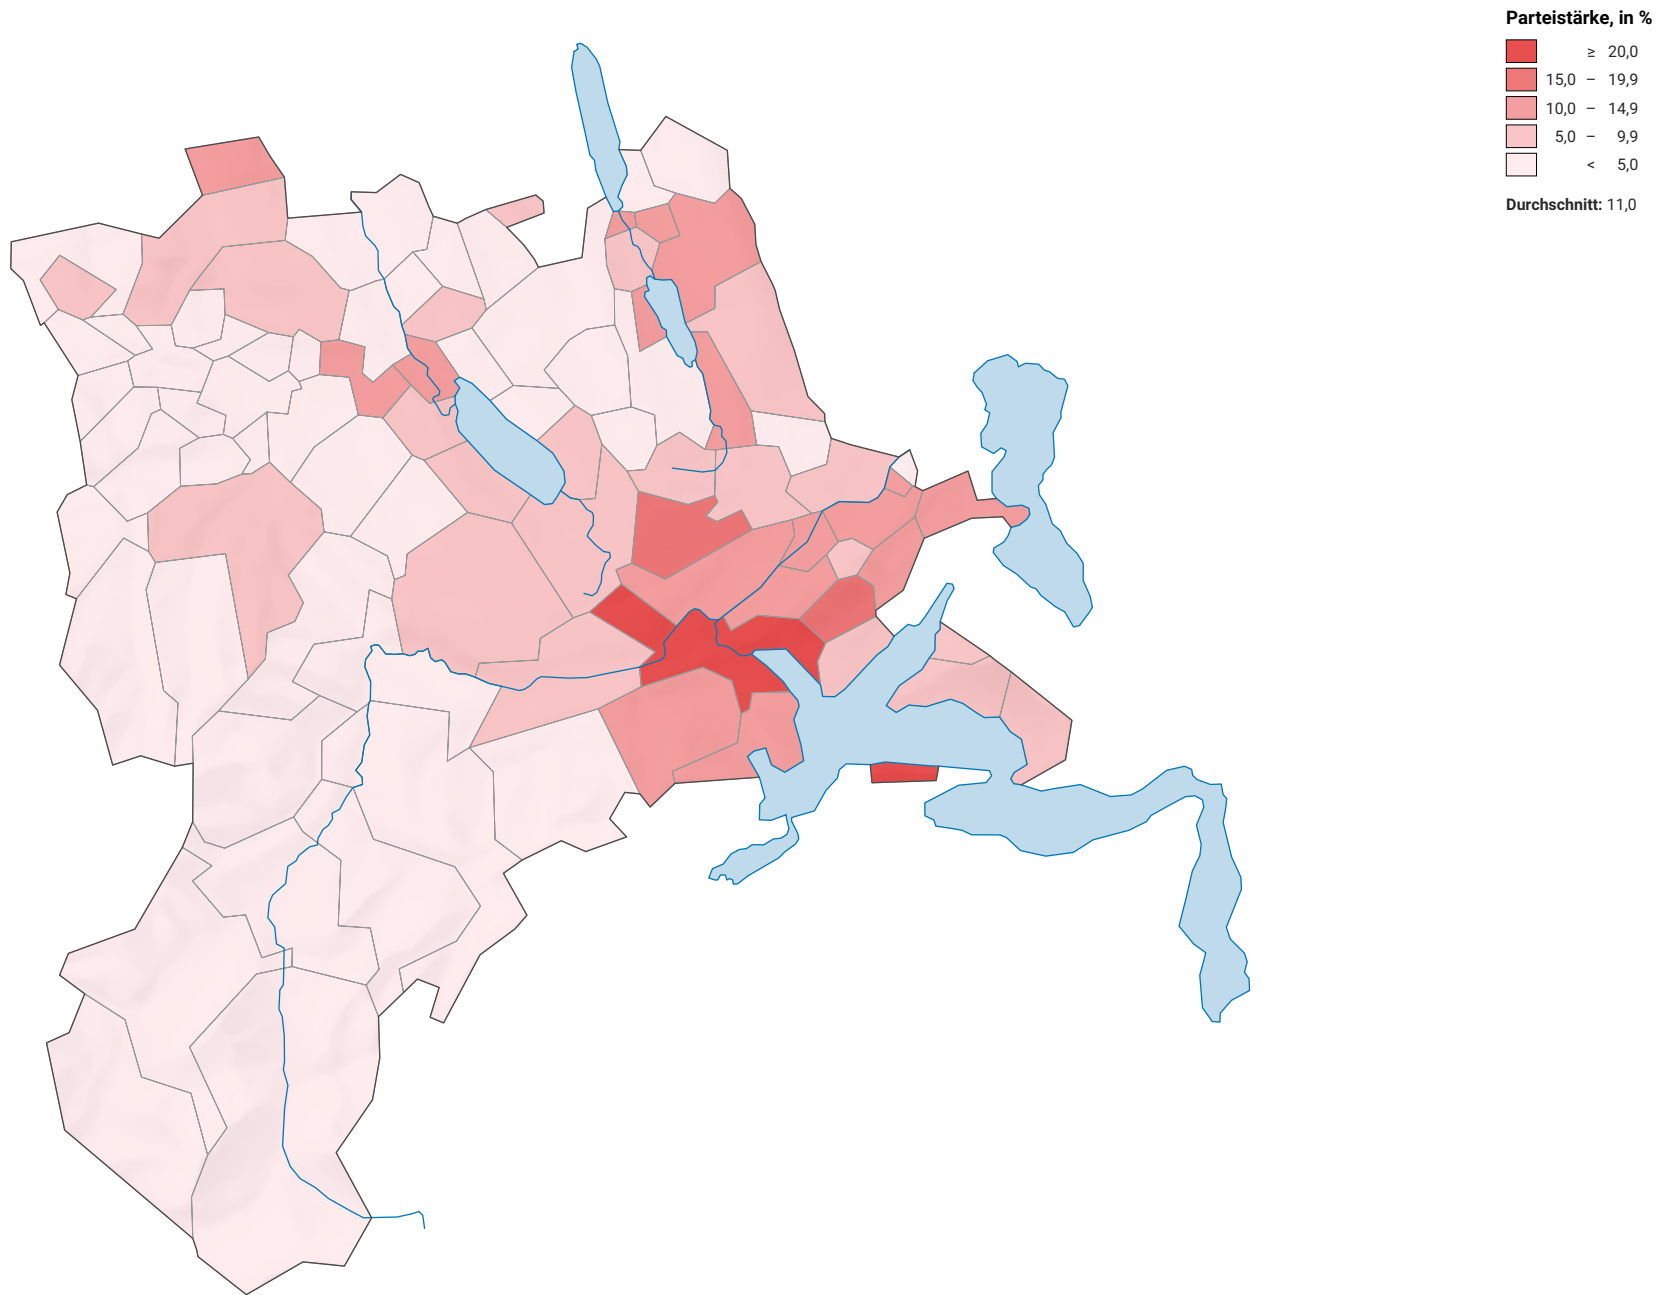

Parteistärke der Sozialdemokratischen Partei (SP) und Gewerkschaften, 2011

0 5 10 km

Raumgliederung:
Lucerne: Politische Gemeinden