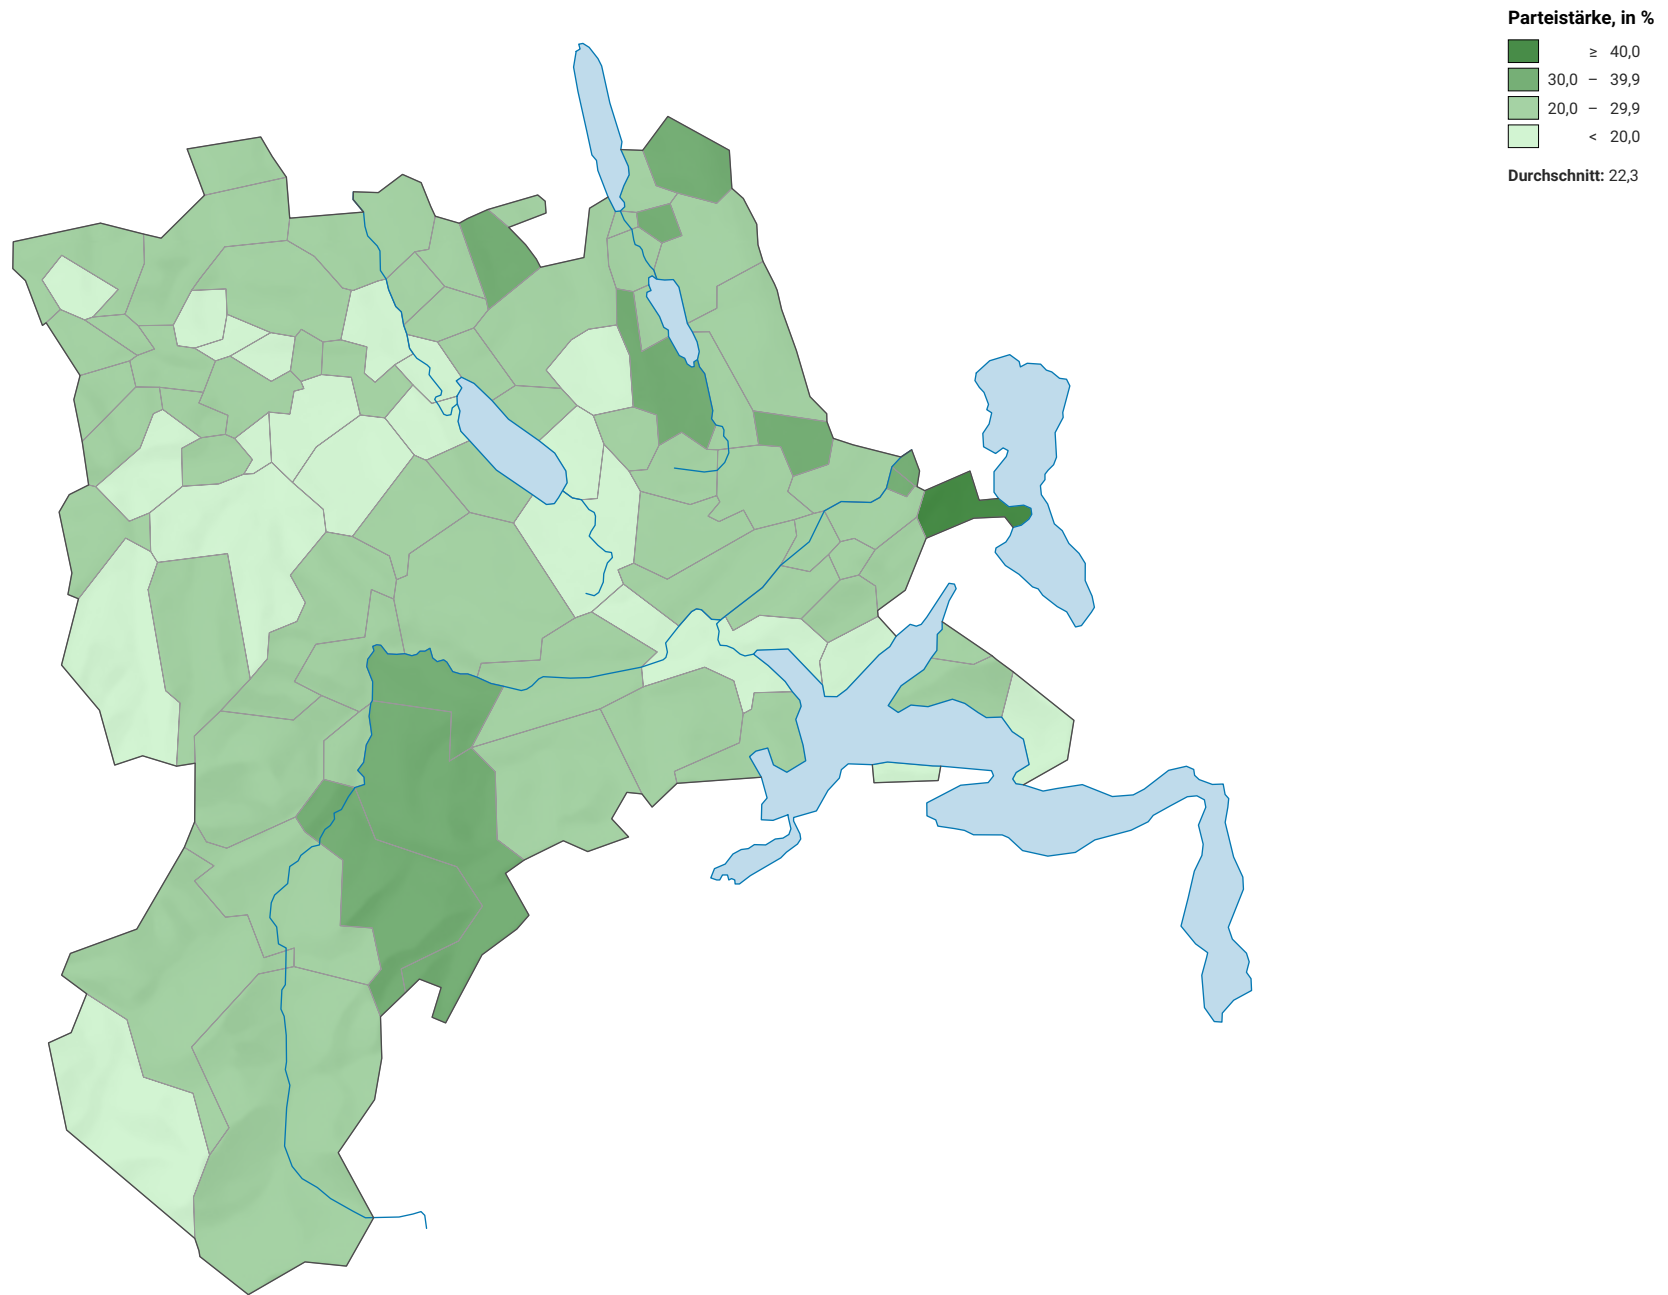

Parteistärke der Schweizerischen Volkspartei (SVP), 2011

0 7,5 15 km

Raumgliederung:
Lucerne: Politische Gemeinden