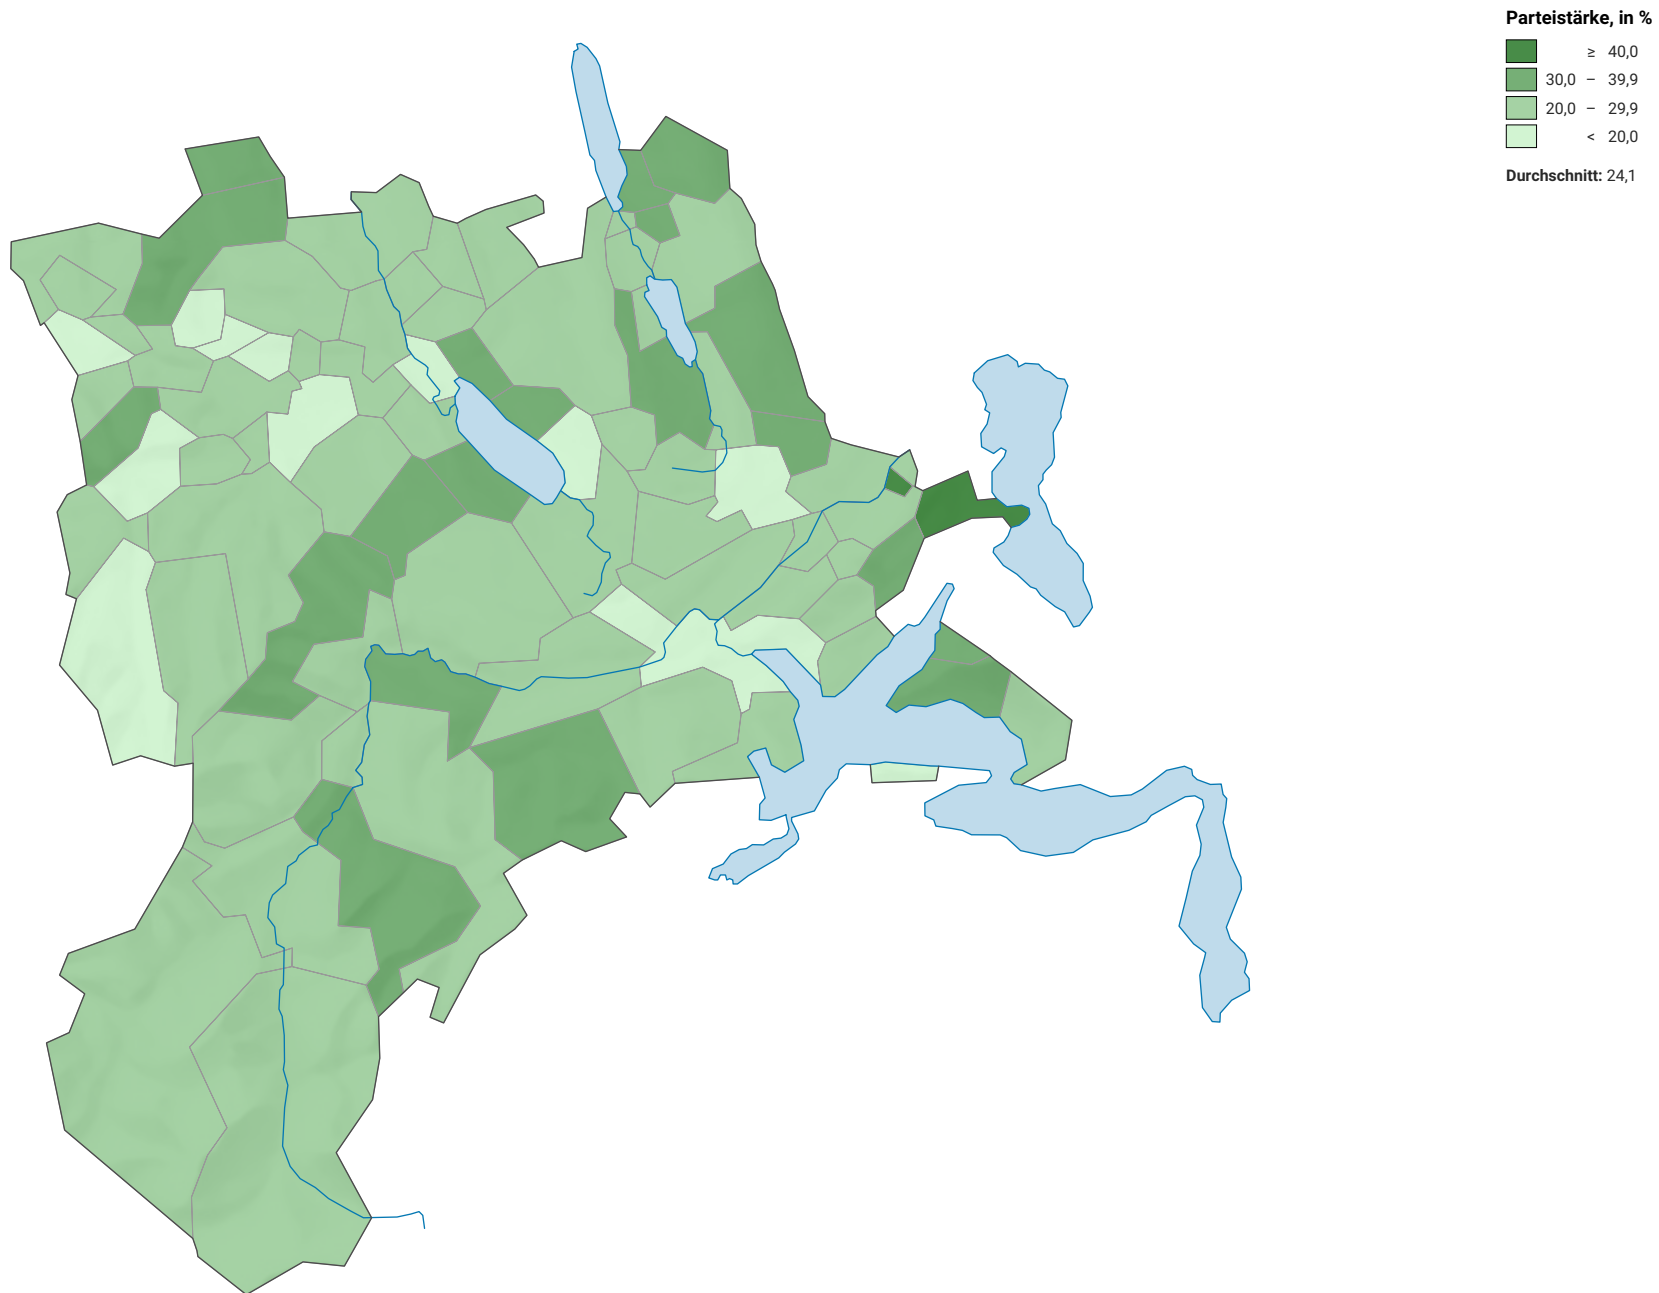

Parteistärke der Schweizerischen Volkspartei (SVP), 2015

0 7,5 15 km

Raumgliederung:
Lucerne: Politische Gemeinden