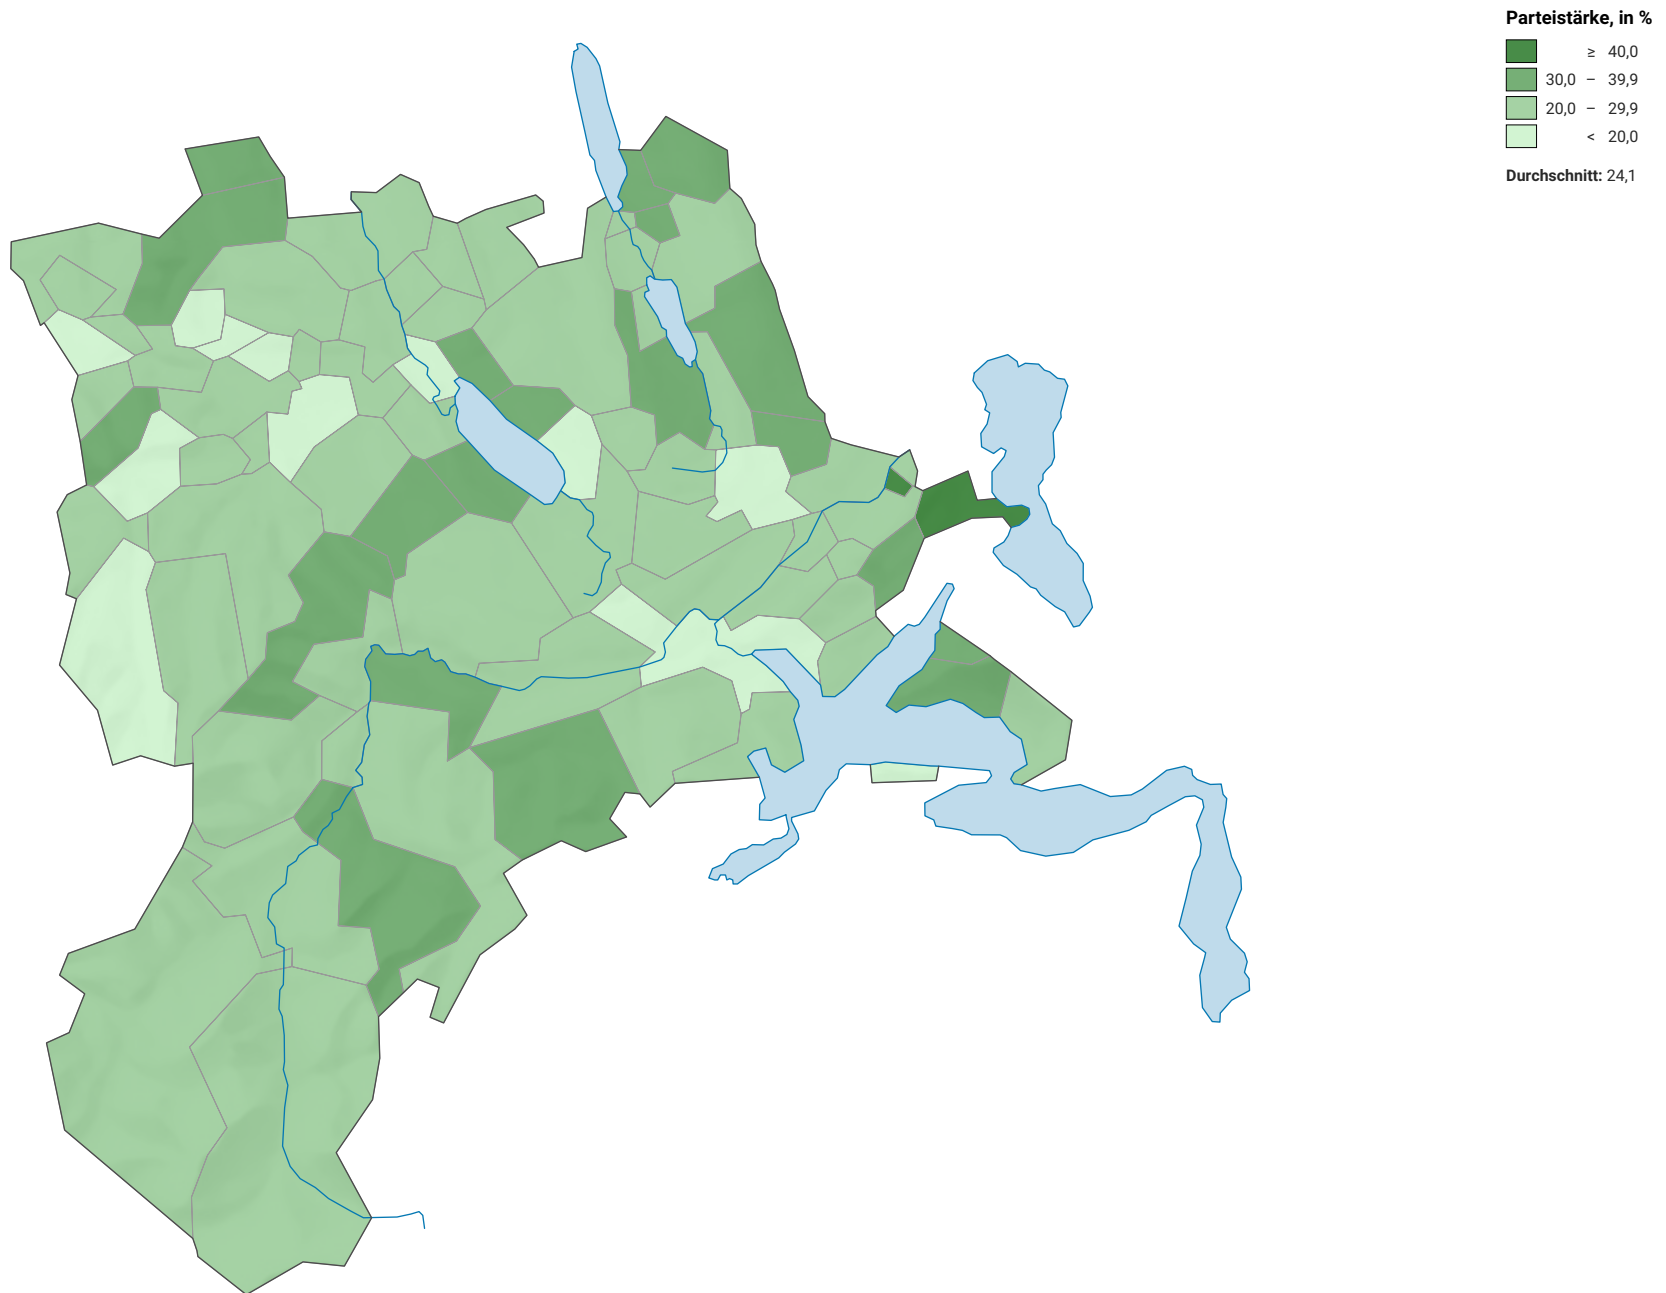

Parteistärke der Schweizerischen Volkspartei (SVP), 2015

0 5 10 km

Raumgliederung:
Lucern: Politische Gemeinden