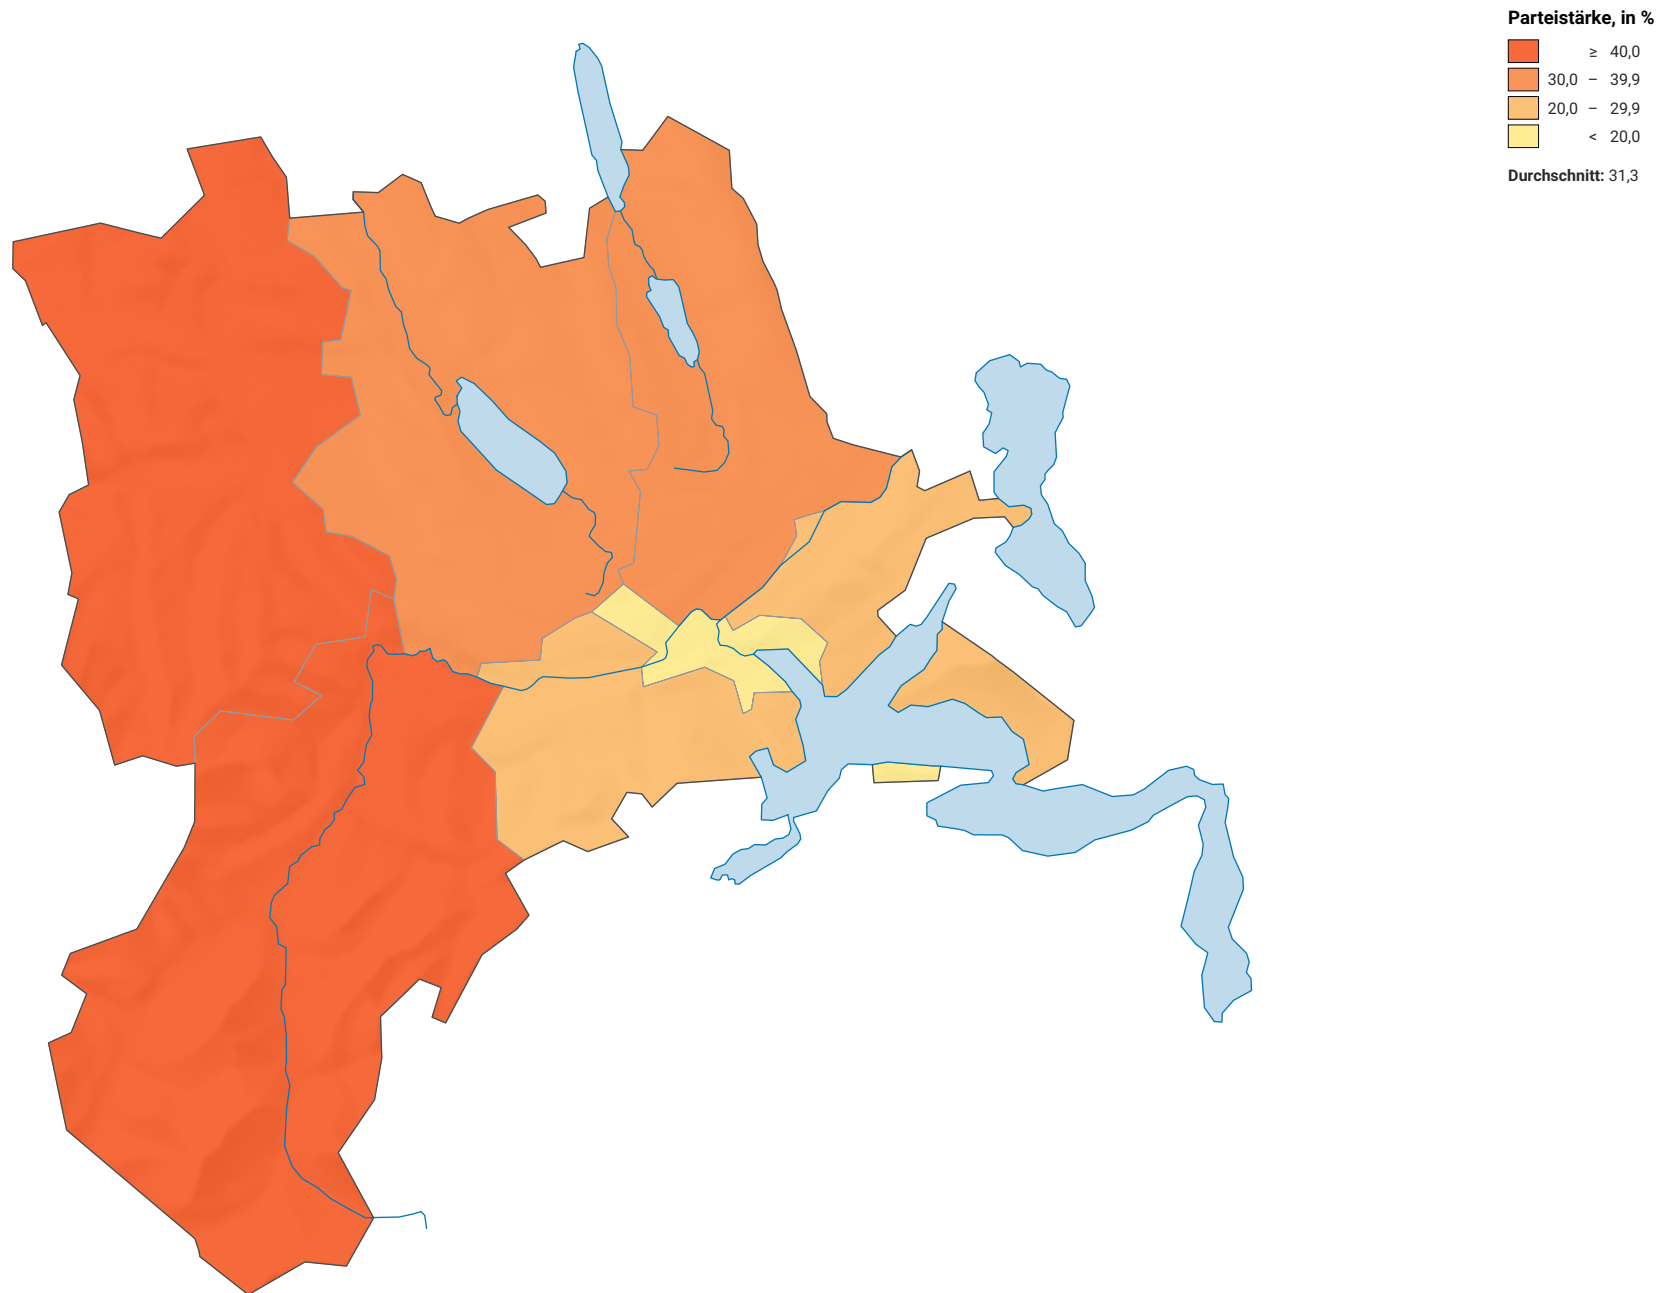

Parteistärke der Christlichdemokratischen Volkspartei (CVP), 2011

0 7,5 15 km

Raumgliederung:
Lucern: Wahlkreise