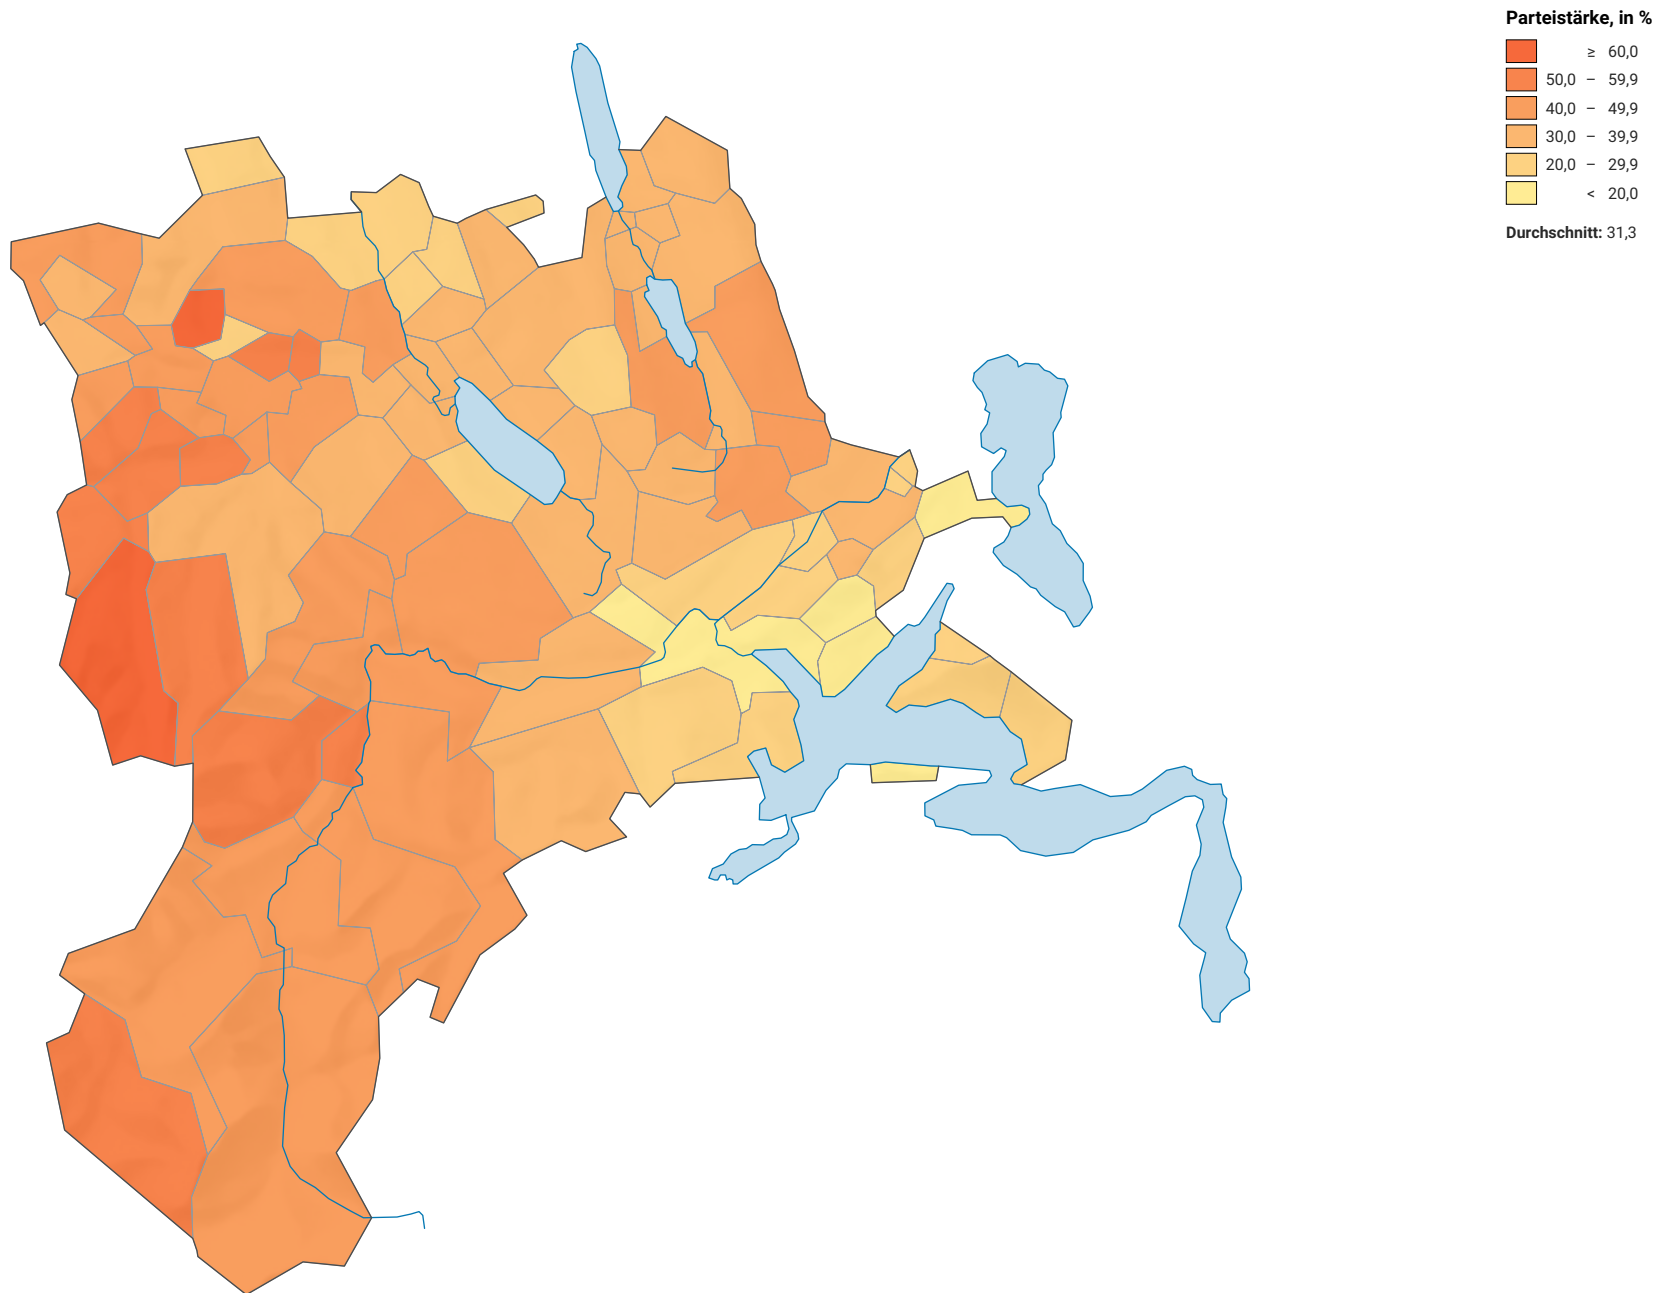

Parteistärke der Christlichdemokratischen Volkspartei (CVP), 2011

0 5 10 km

Raumgliederung:
Lucern: Politische Gemeinden