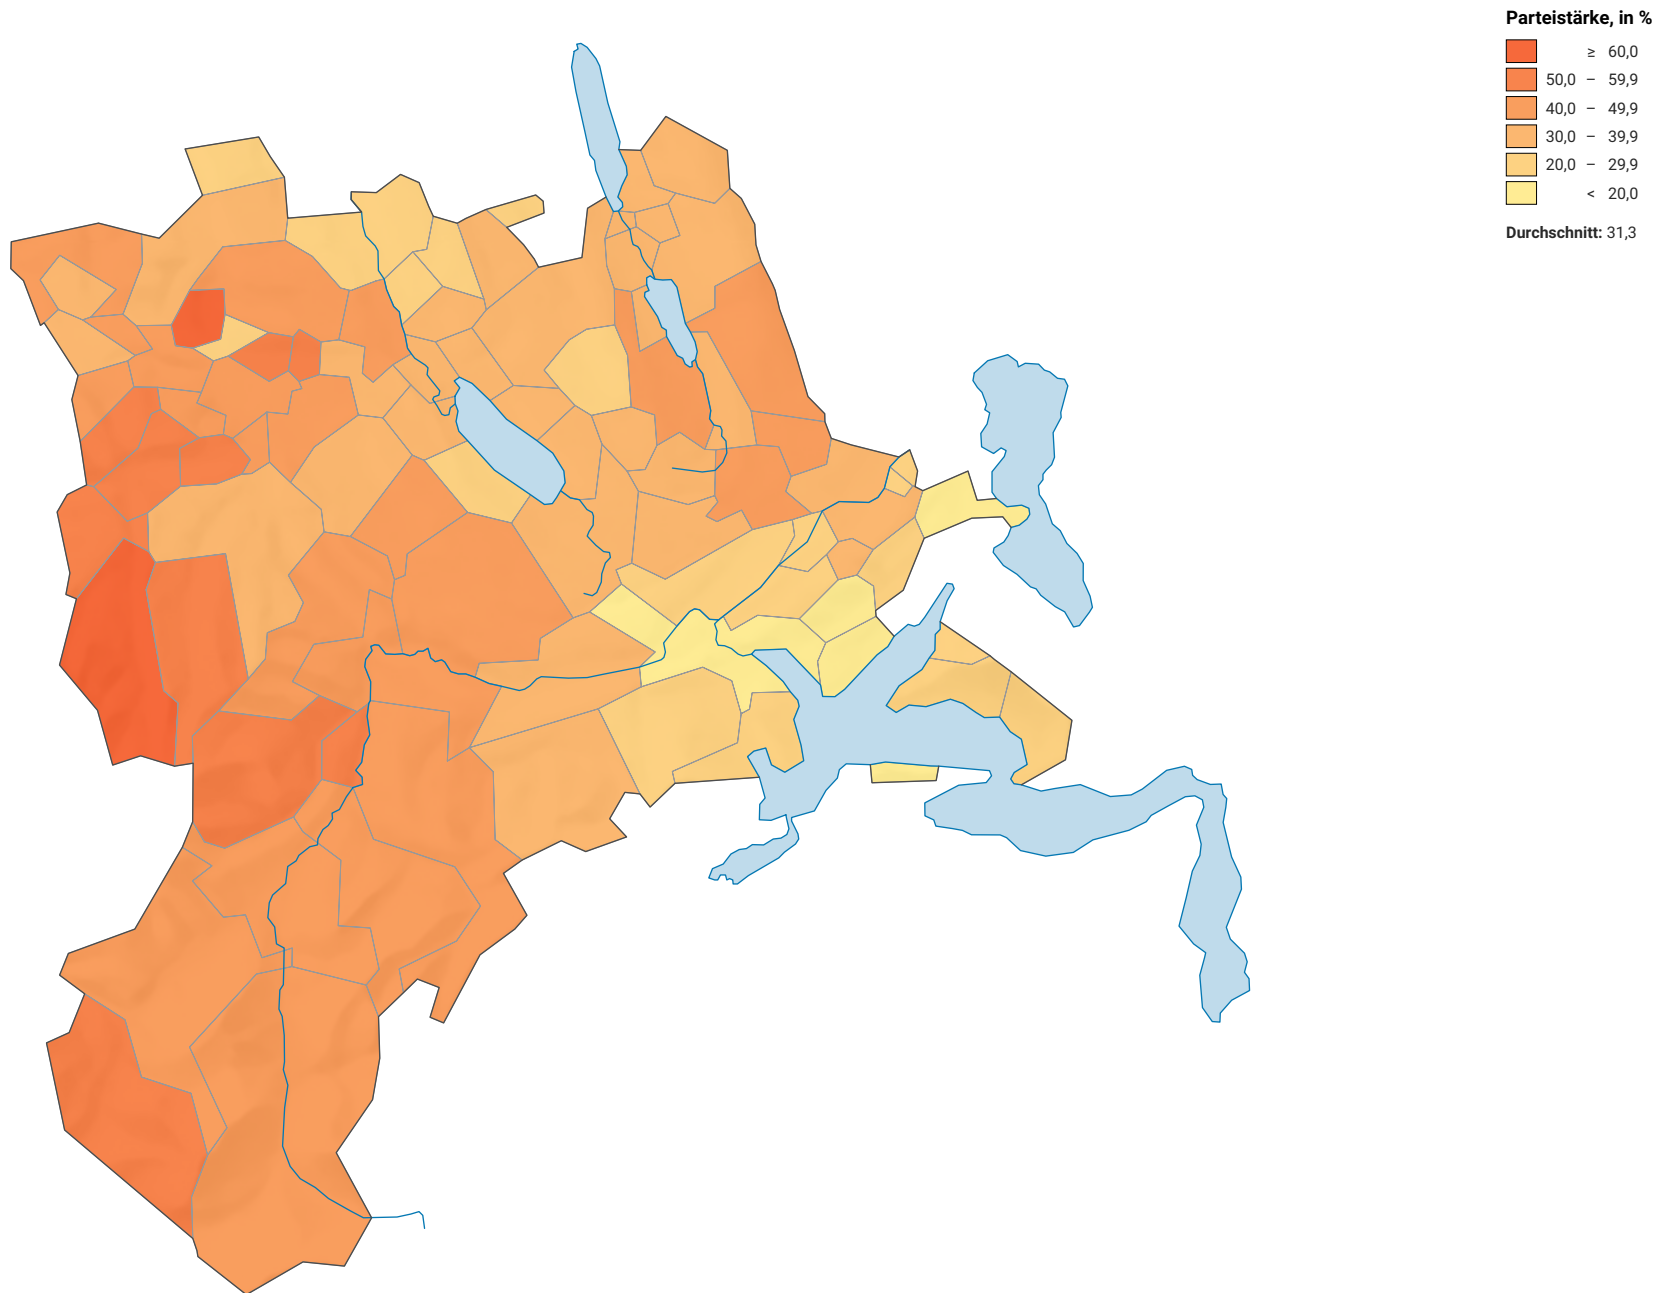

# Parteistärke der Christlichdemokratischen Volkspartei (CVP), 2011

0 7,5 15 km

**Raumgliederung:**  
Luzern: Politische Gemeinden