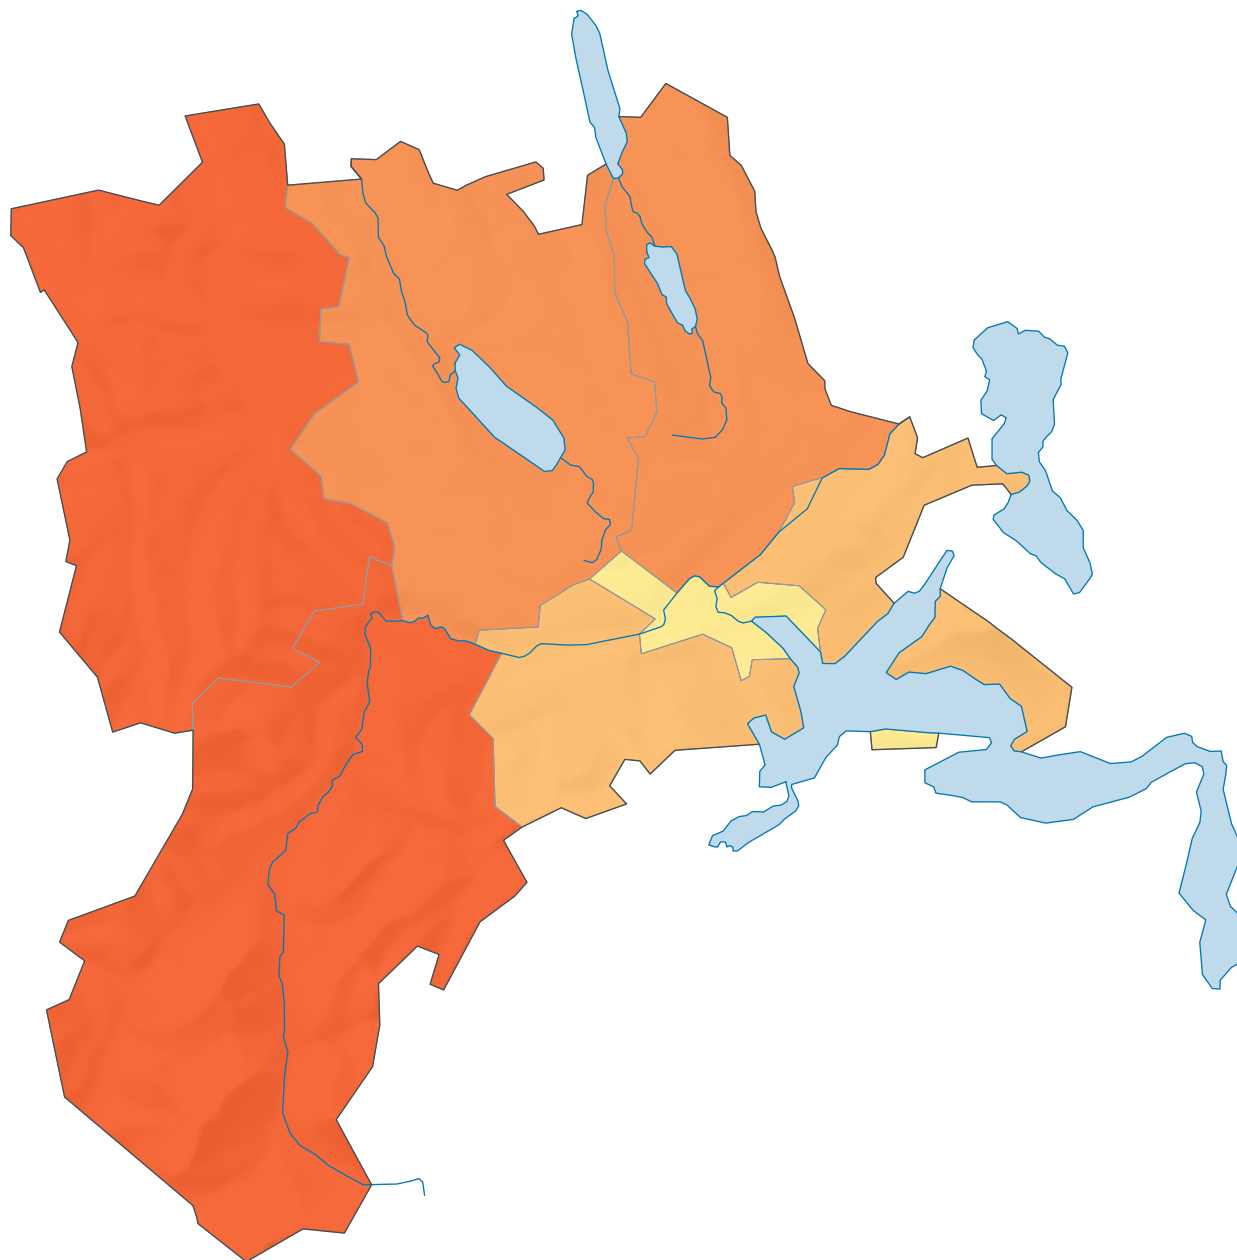

Parteistärke der Christlichdemokratischen Volkspartei (CVP), 2015

0 5 10 km

Raumgliederung:
Lucern: Wahlkreise