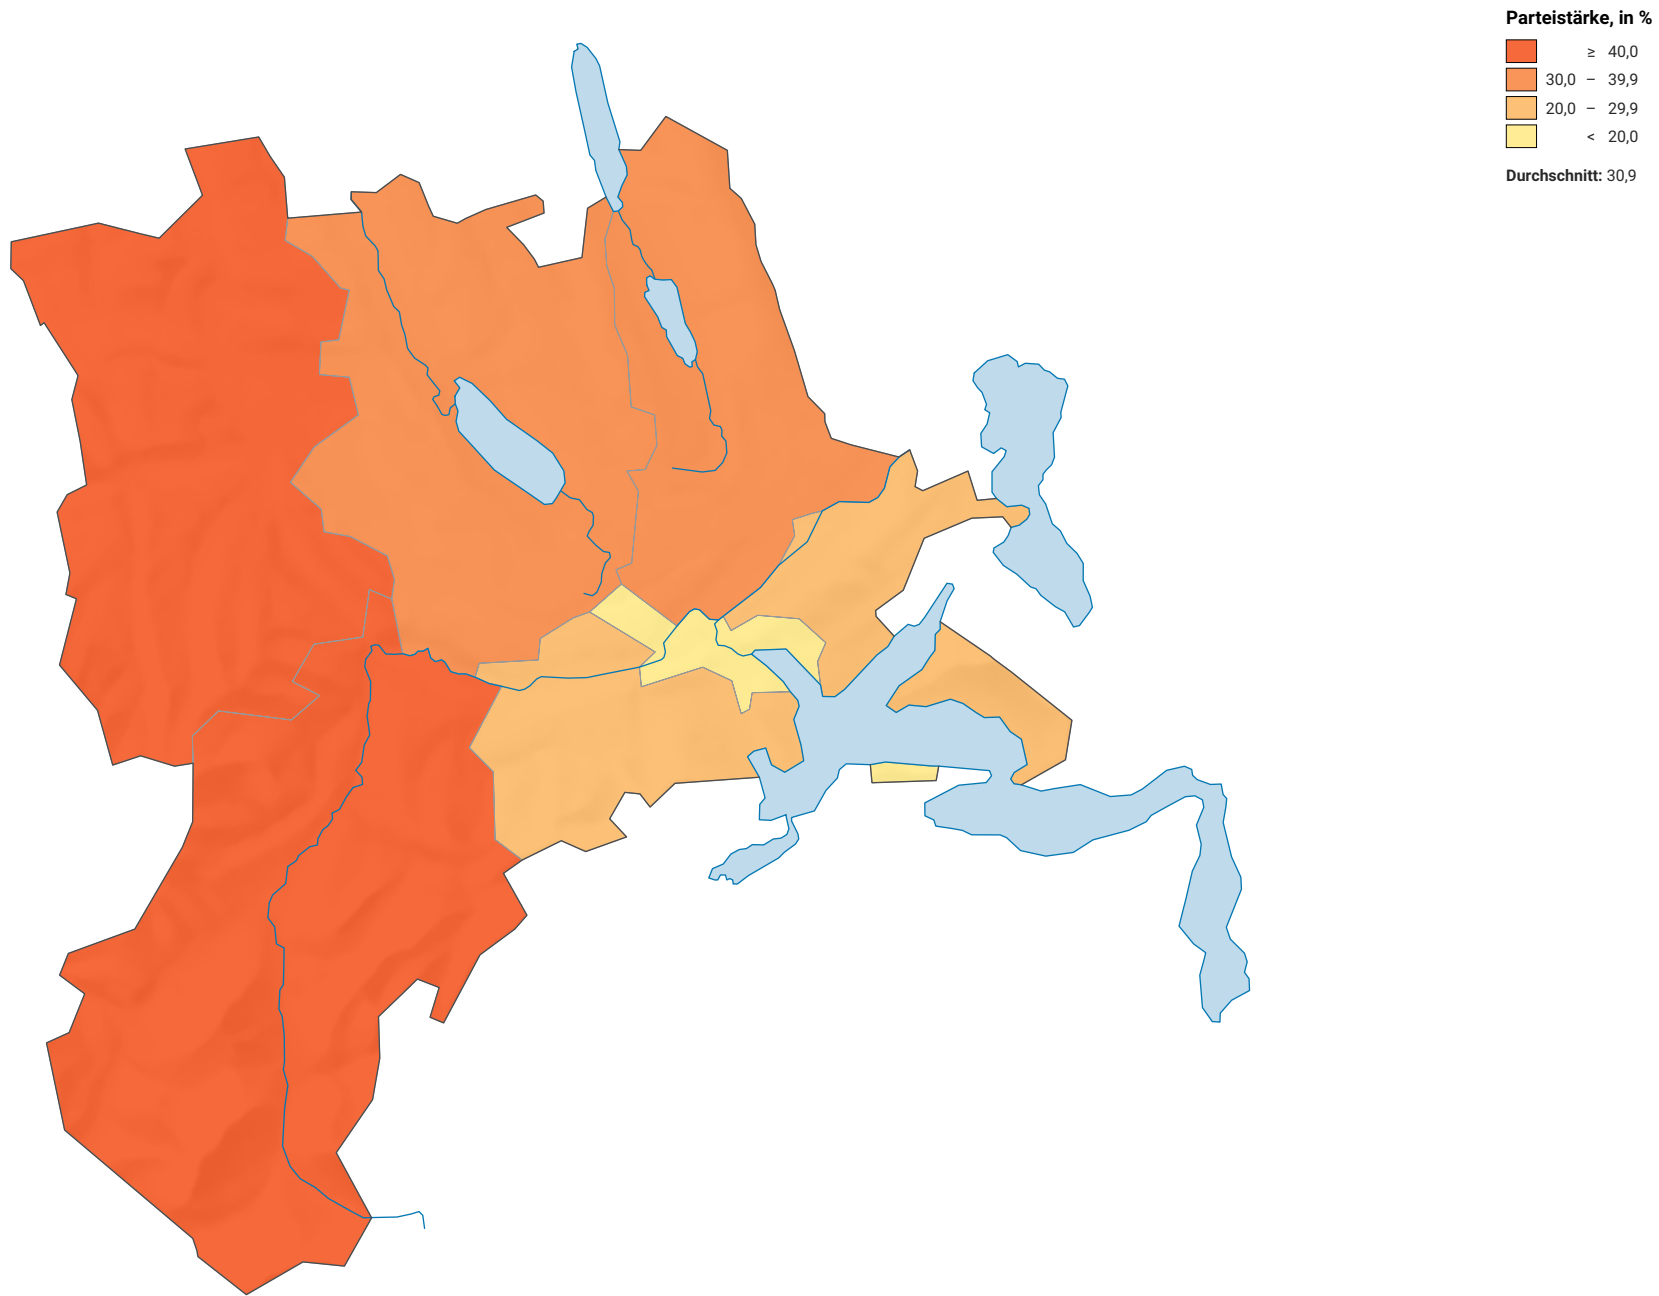

# Parteistärke der Christlichdemokratischen Volkspartei (CVP), 2015

0 7,5 15 km

**Raumgliederung:**  
Lucern: Wahlkreise