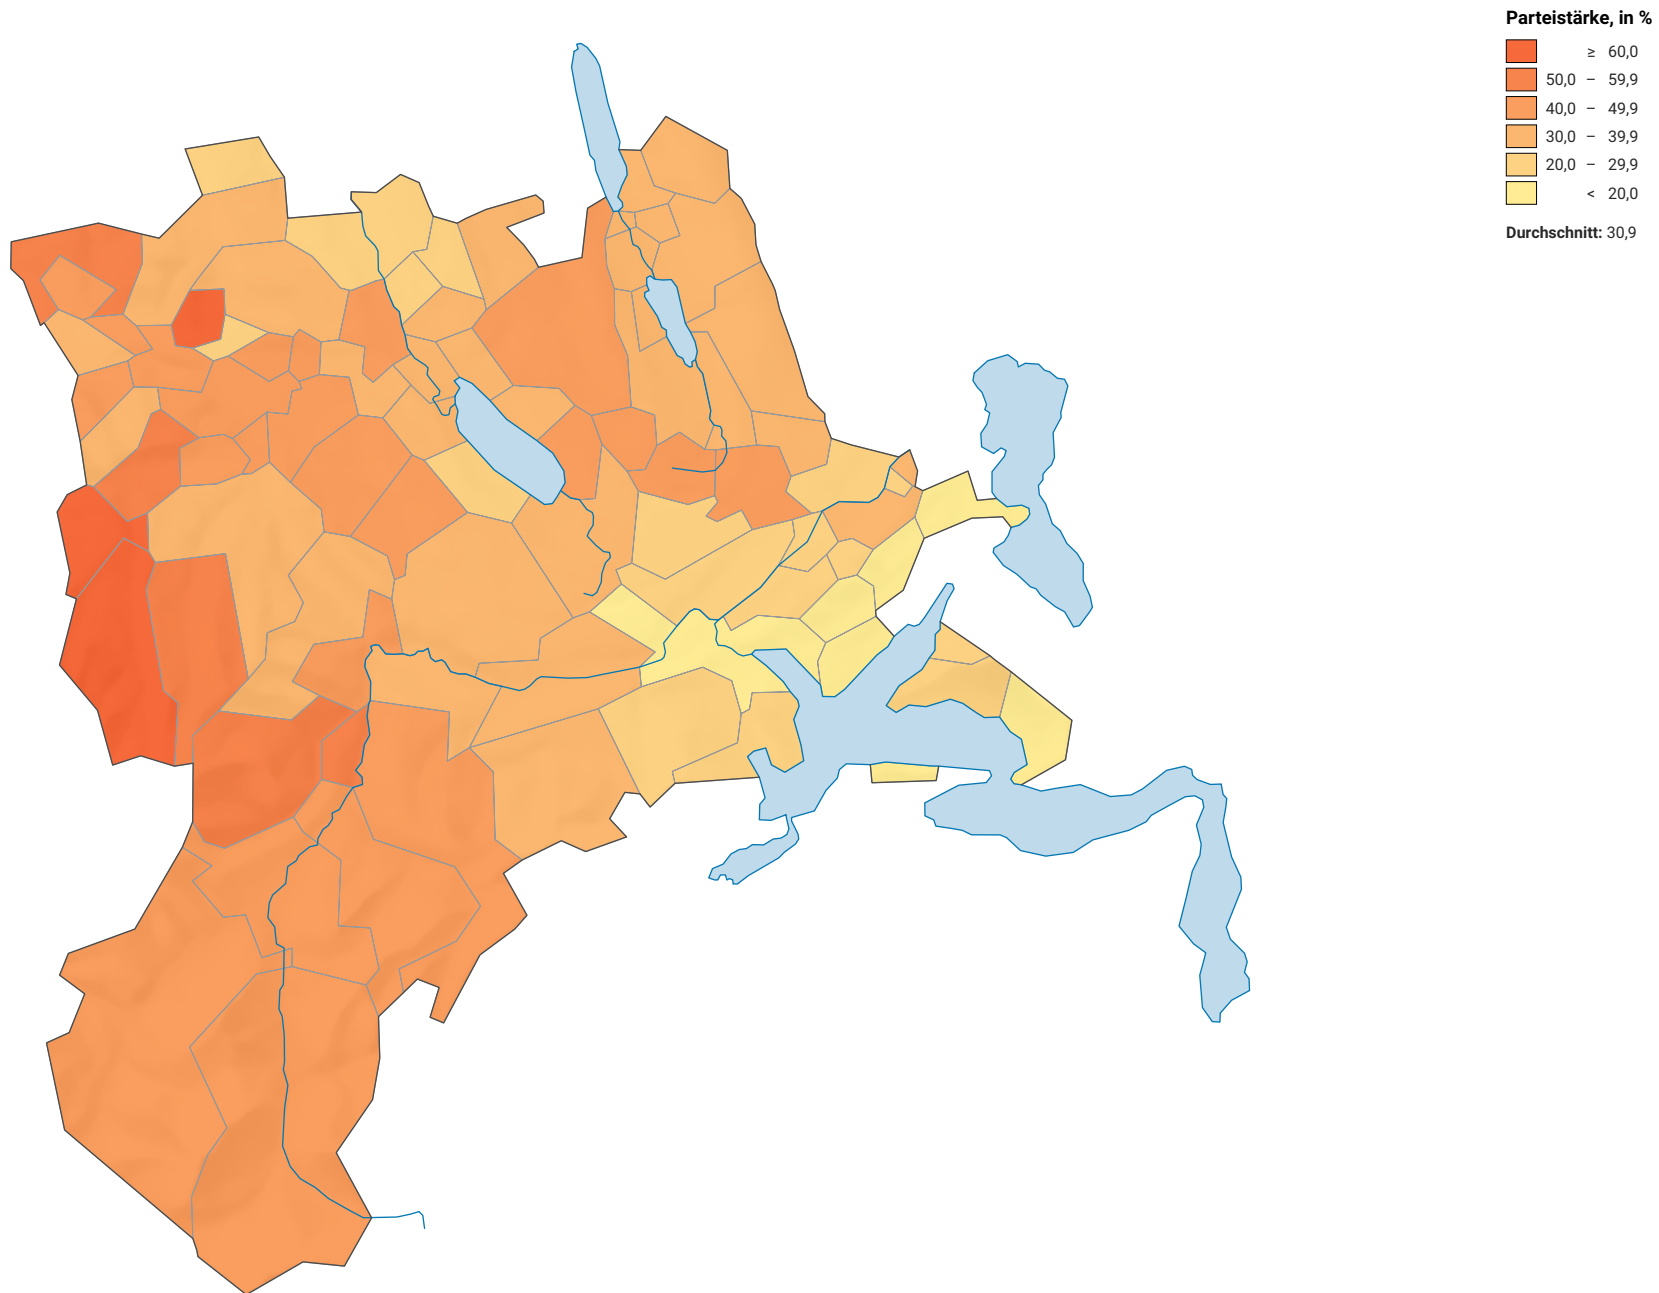

Parteistärke der Christlichdemokratischen Volkspartei (CVP), 2015

0 7,5 15 km

Raumgliederung:
Luzern: Politische Gemeinden