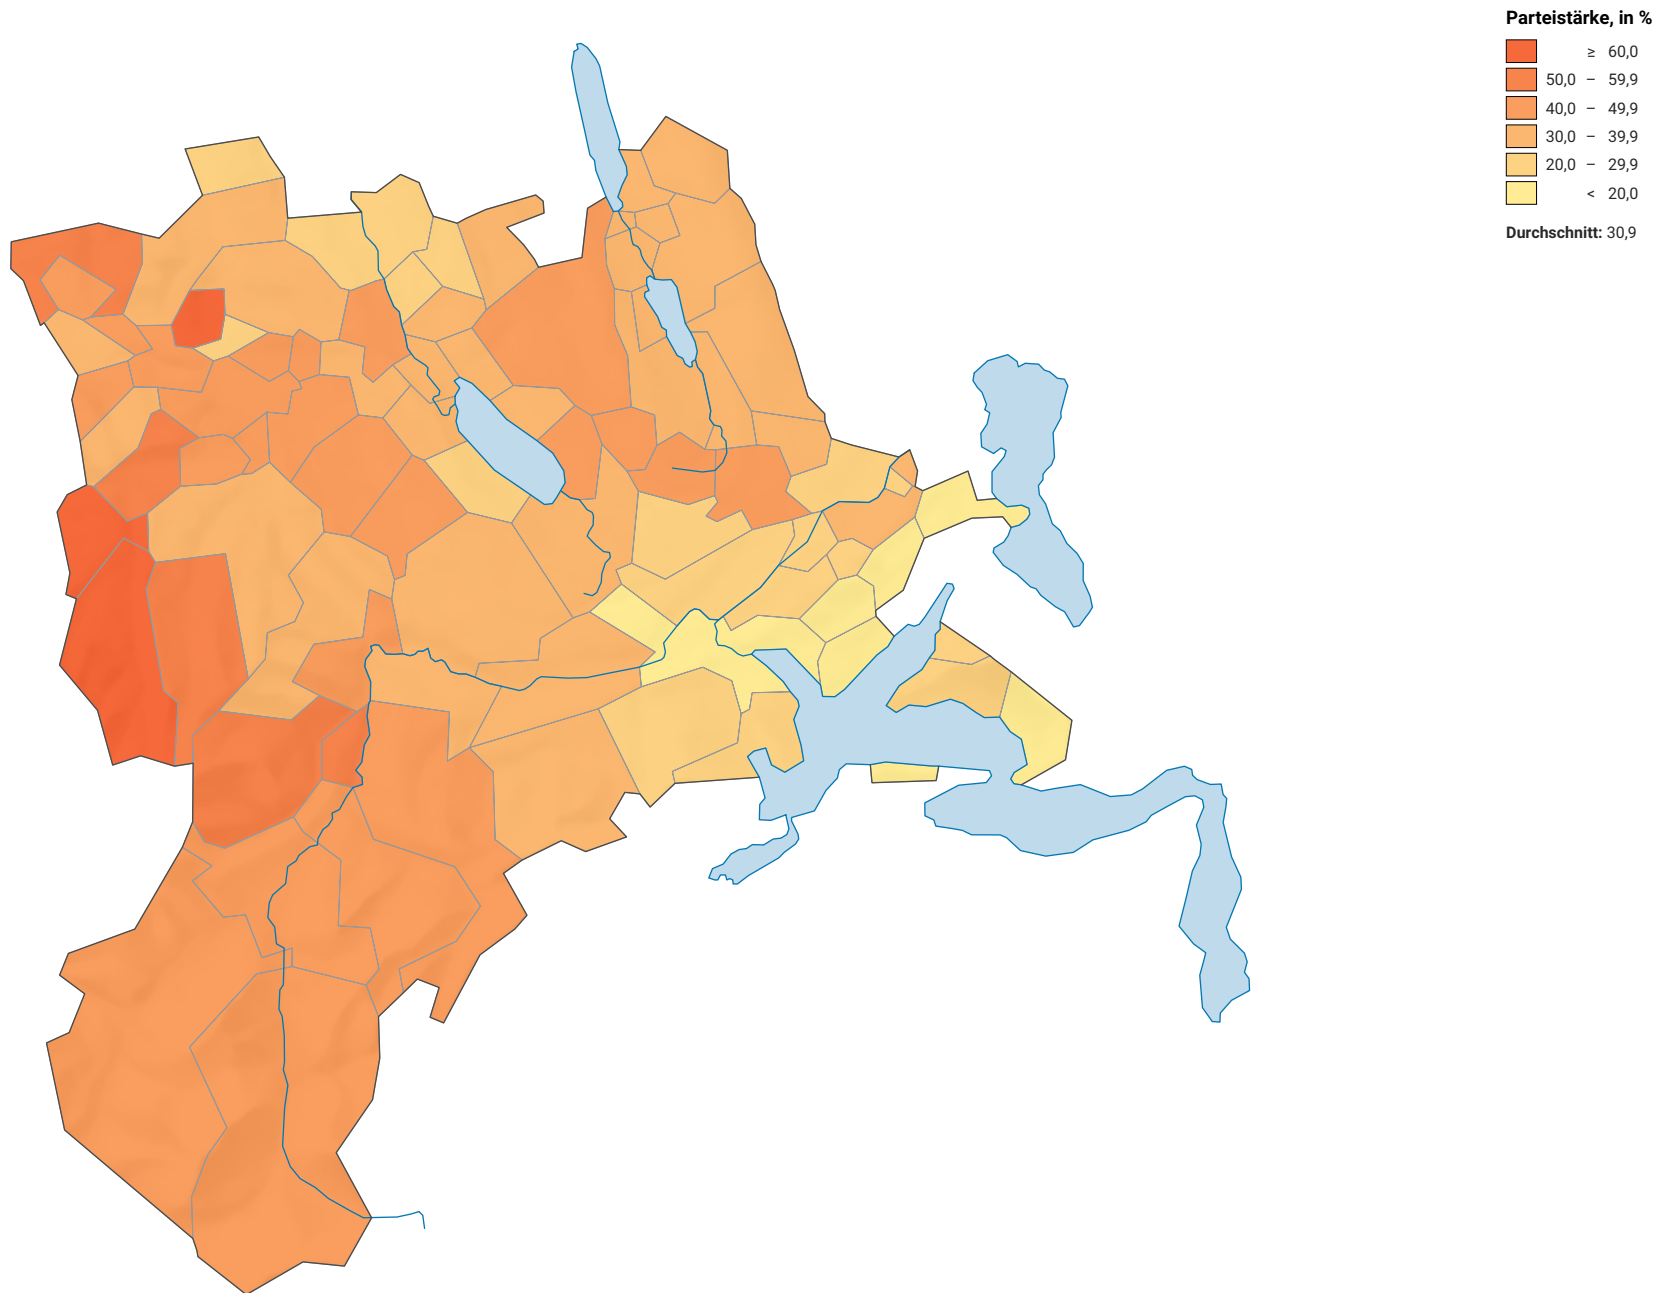

# Parteistärke der Christlichdemokratischen Volkspartei (CVP), 2015

0 7,5 15 km

**Raumgliederung:**  
Lucern: Politische Gemeinden