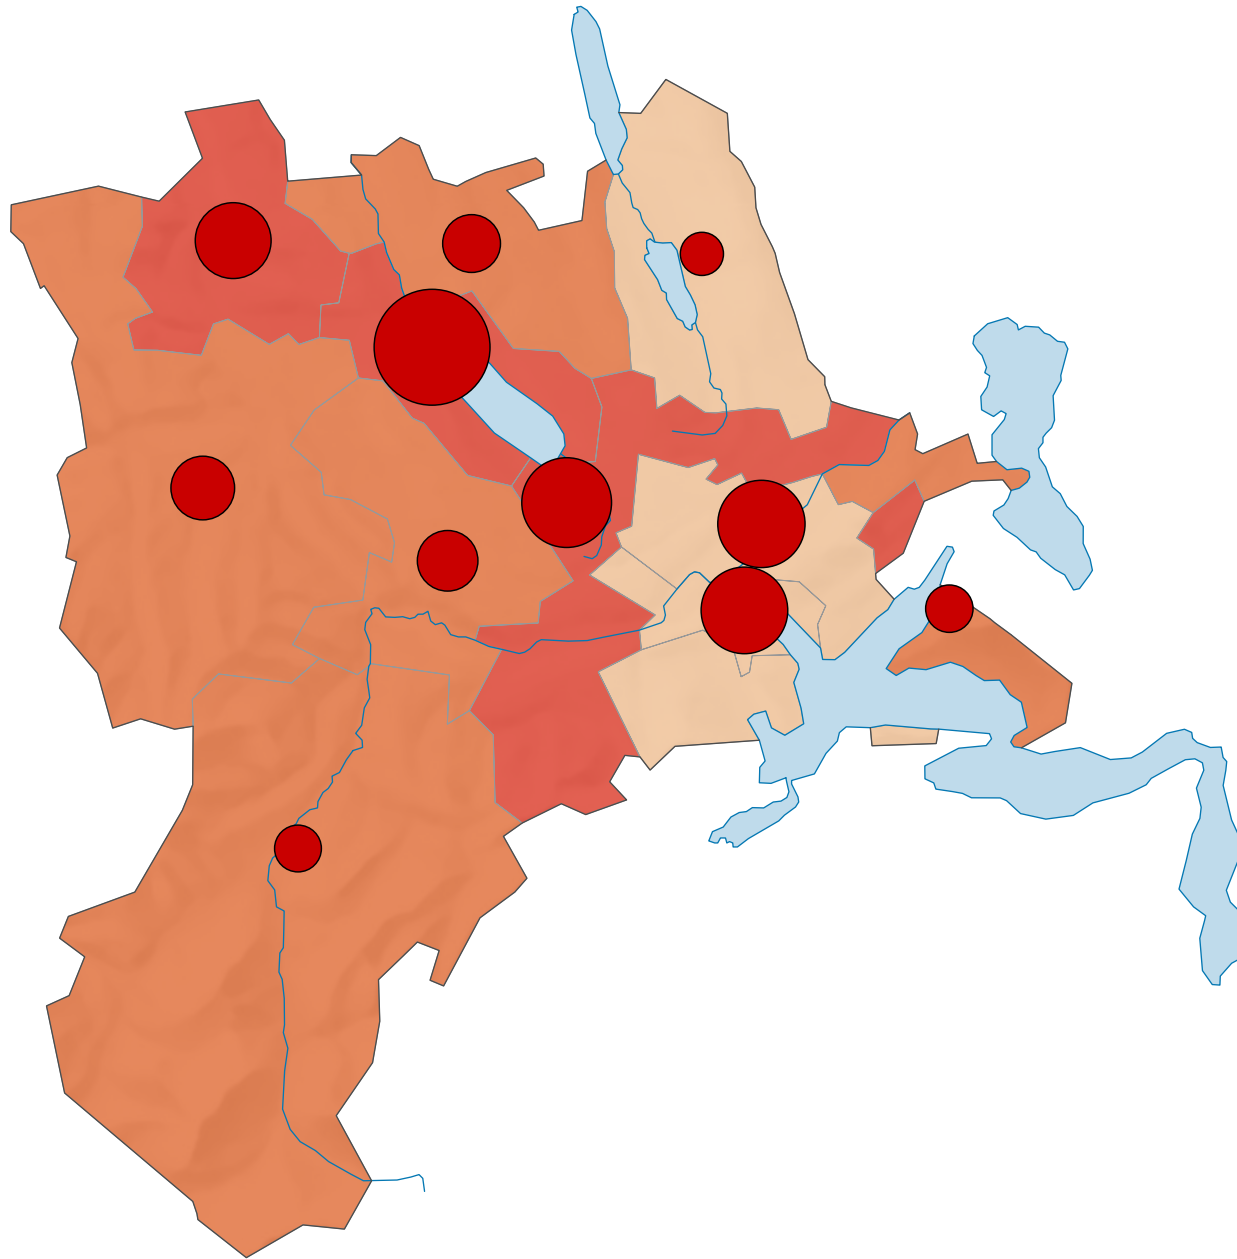

Geburtenüberschuss 2021

Geburtenüberschuss pro 1 000 Einwohner*

Luzern: 2,6

* mittlere ständige Wohnbevölkerung

Geburtenüberschuss

Luzern: 1 090

Raumgliederung:
Luzern: Statistische Analyseregionen