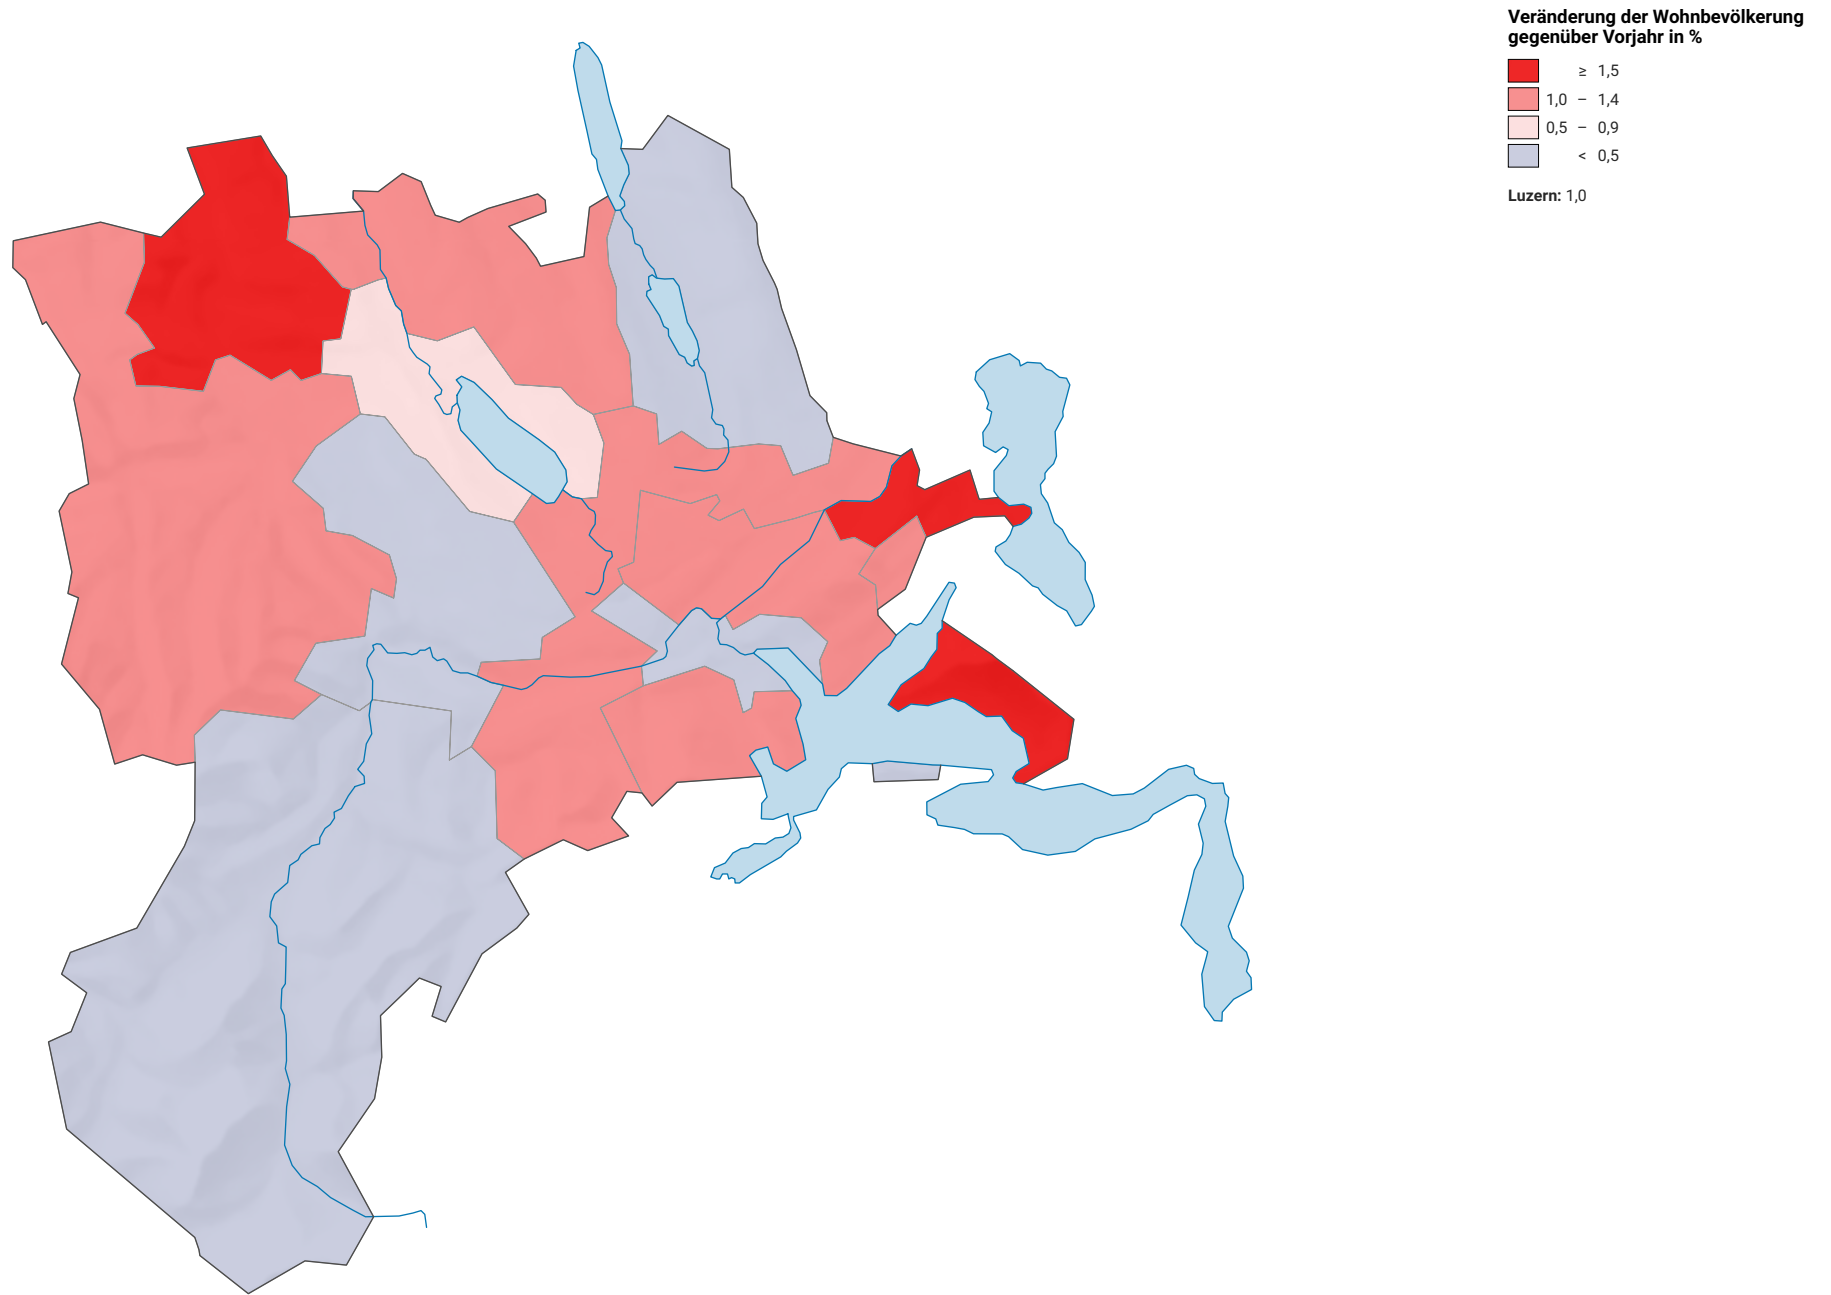

# Jährliches Wachstum der ständigen Wohnbevölkerung 2021

0 7,5 15 km

**Raumgliederung:**  
Lucern: Statistische Analyseregionen