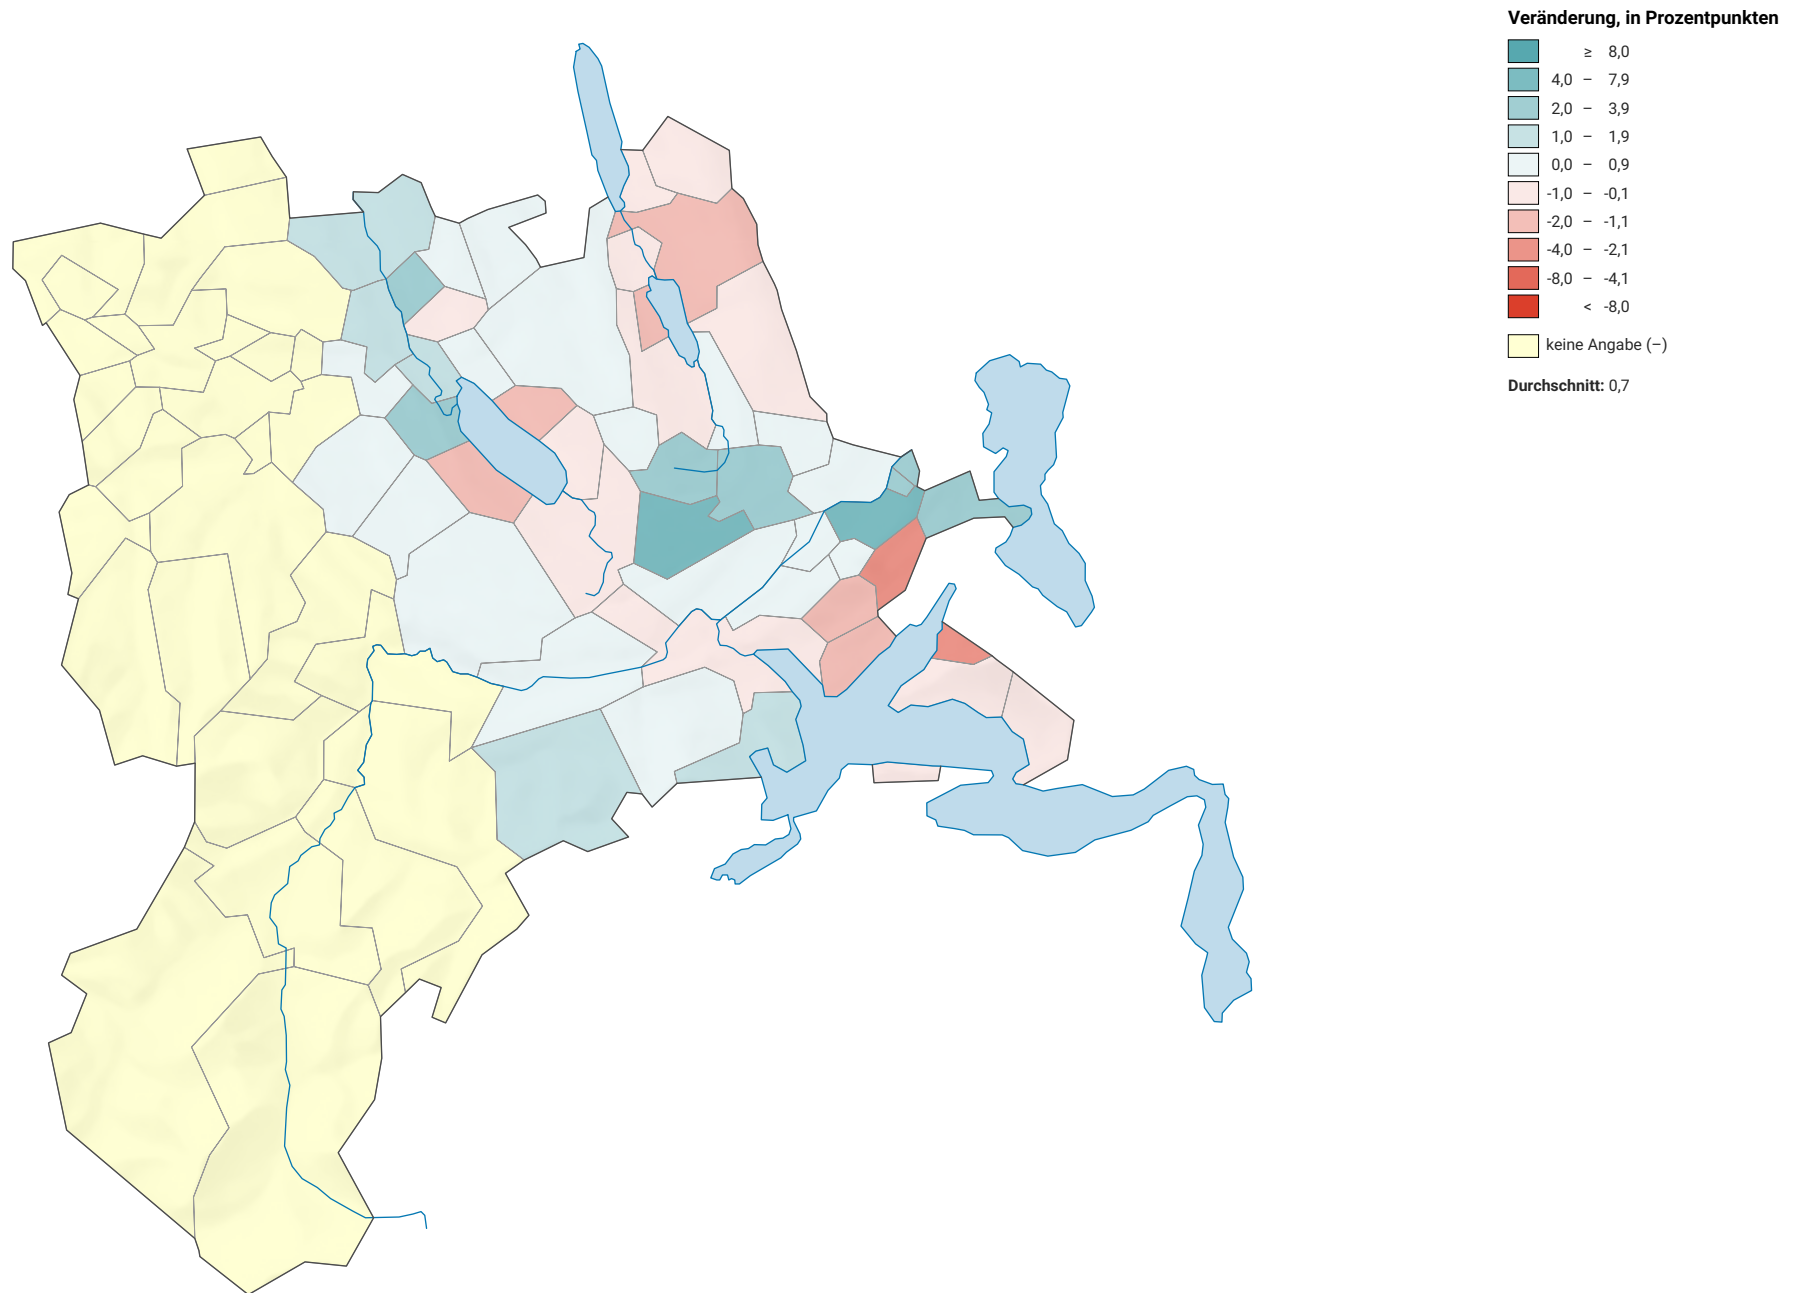

Veränderung der Parteistärke der Grünliberalen Partei (GLP), 2019-2023

0 7,5 15 km

Raumgliederung:
Lucern: Politische Gemeinden