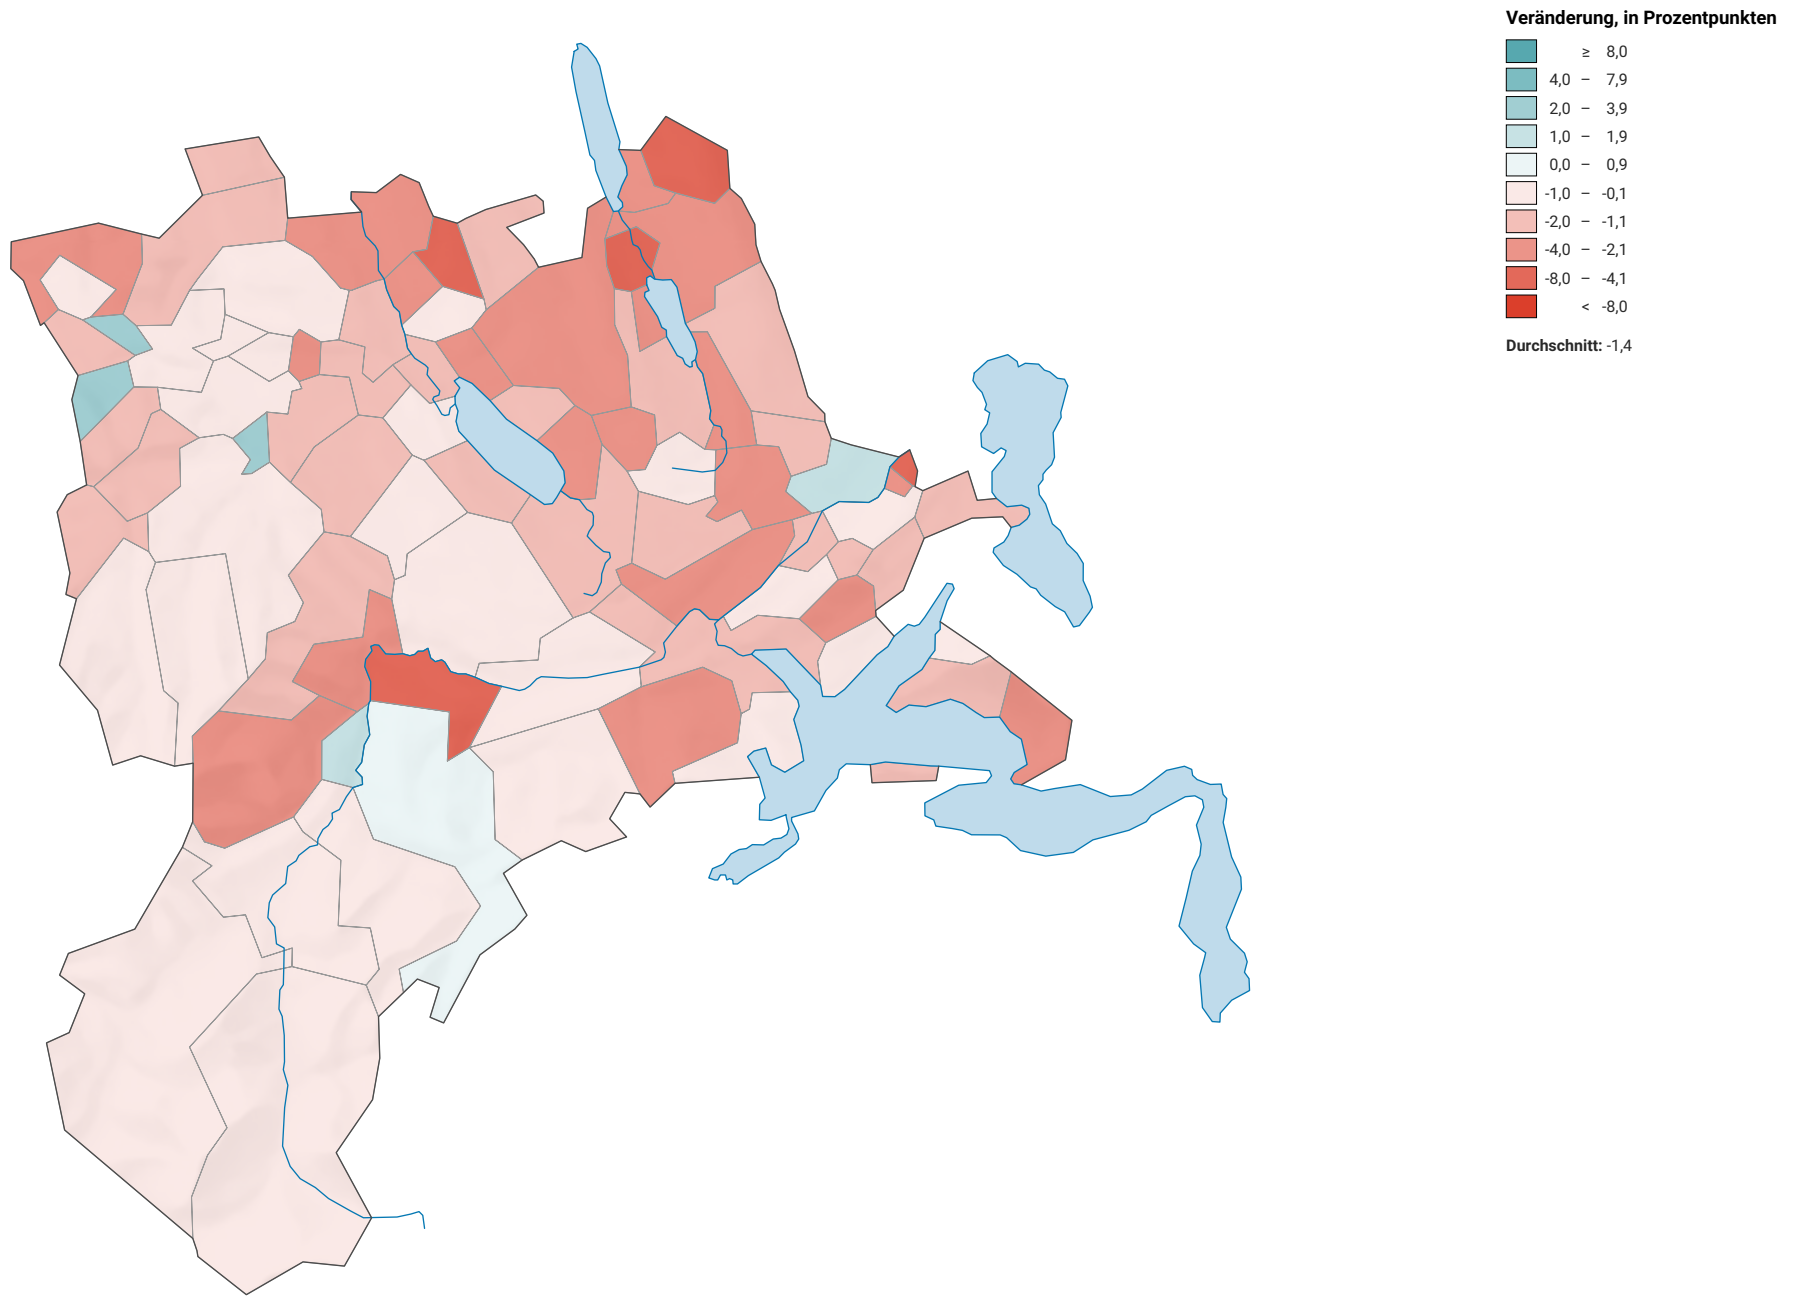

Veränderung der Parteistärke der Grünen, 2019-2023

0 7,5 15 km

Raumgliederung:
Lucerne: Politische Gemeinden