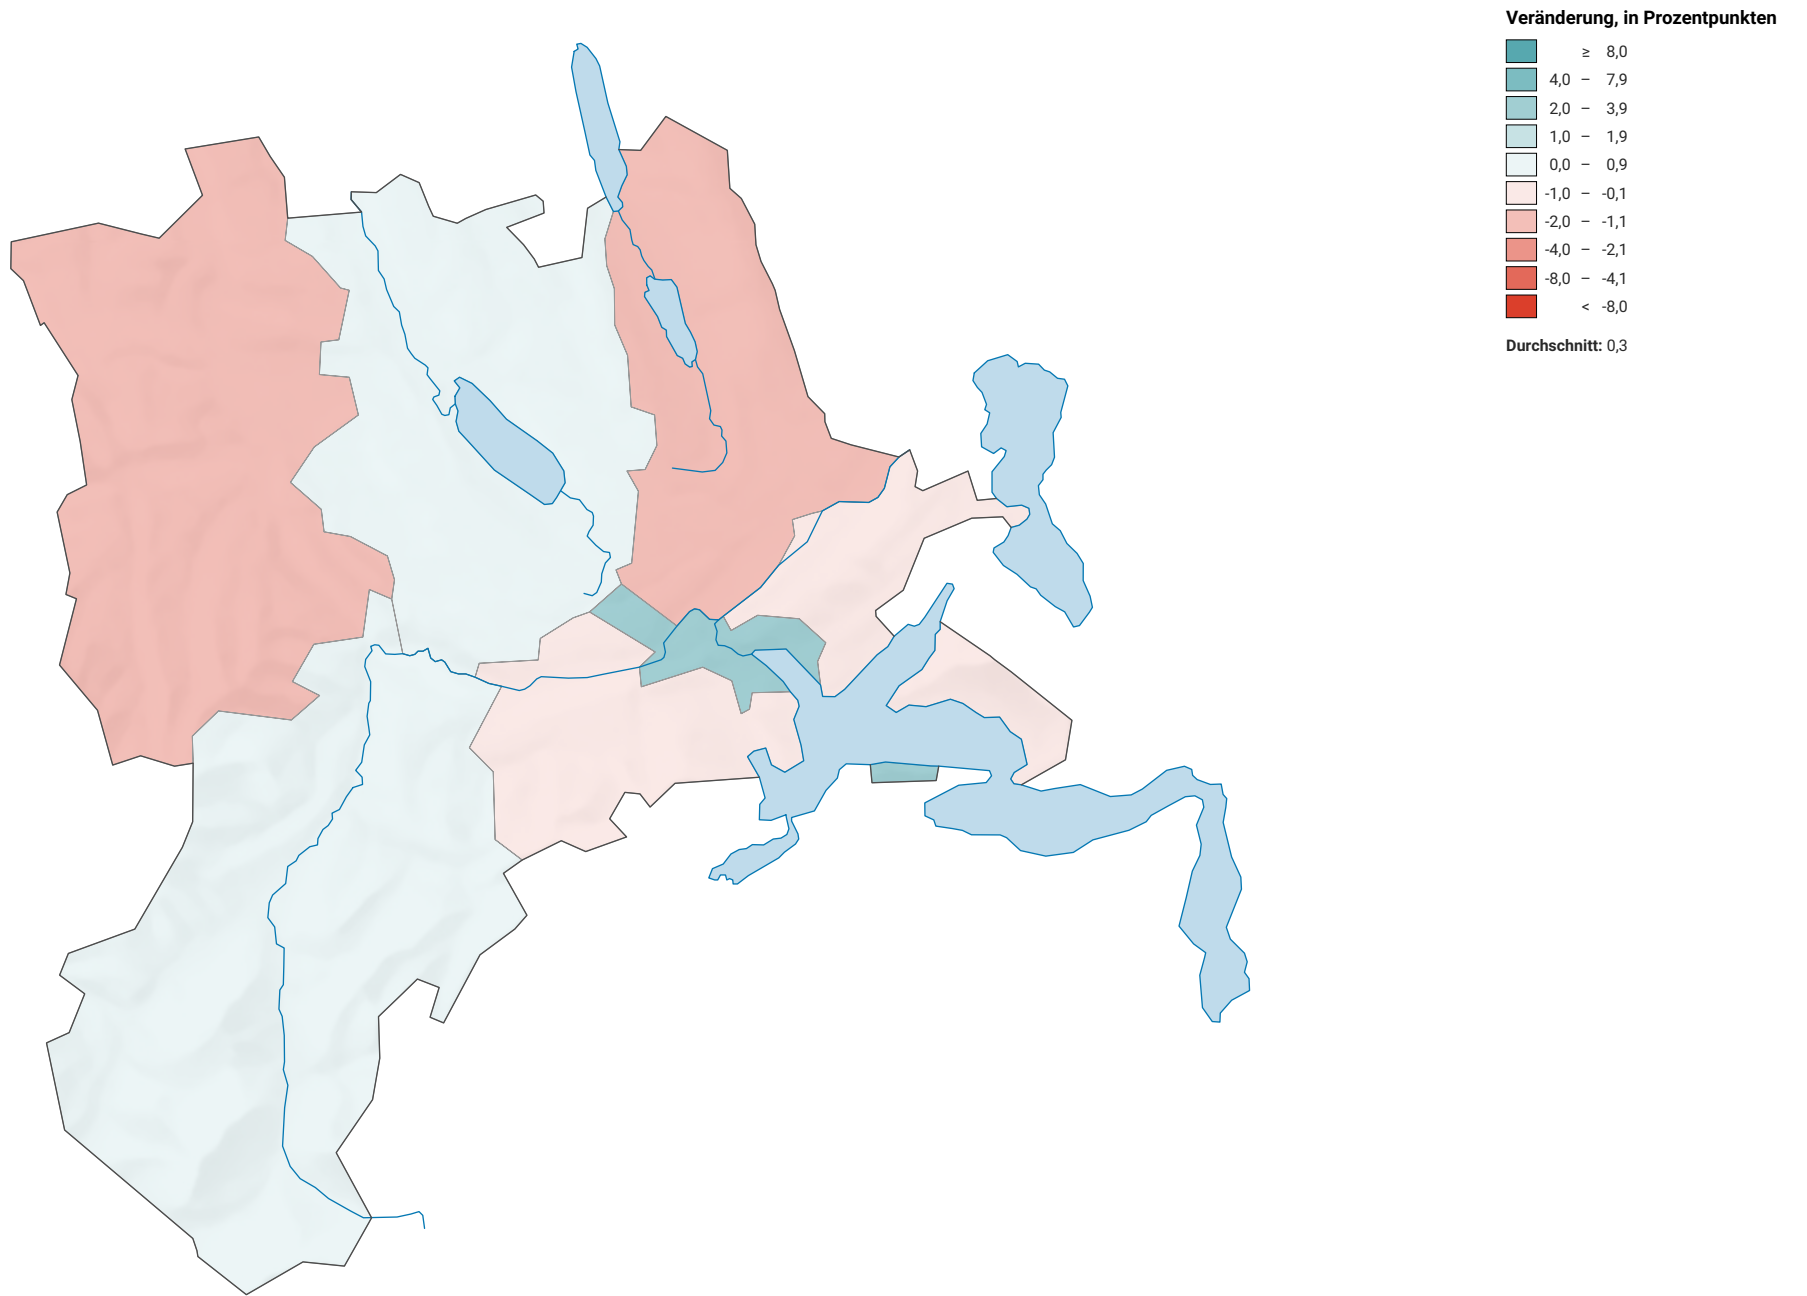

Veränderung der Parteistärke der Sozialdemokratischen Partei (SP) und Gewerkschaften, 2019-2023

0 7,5 15 km

Raumgliederung:
Lucern: Wahlkreise