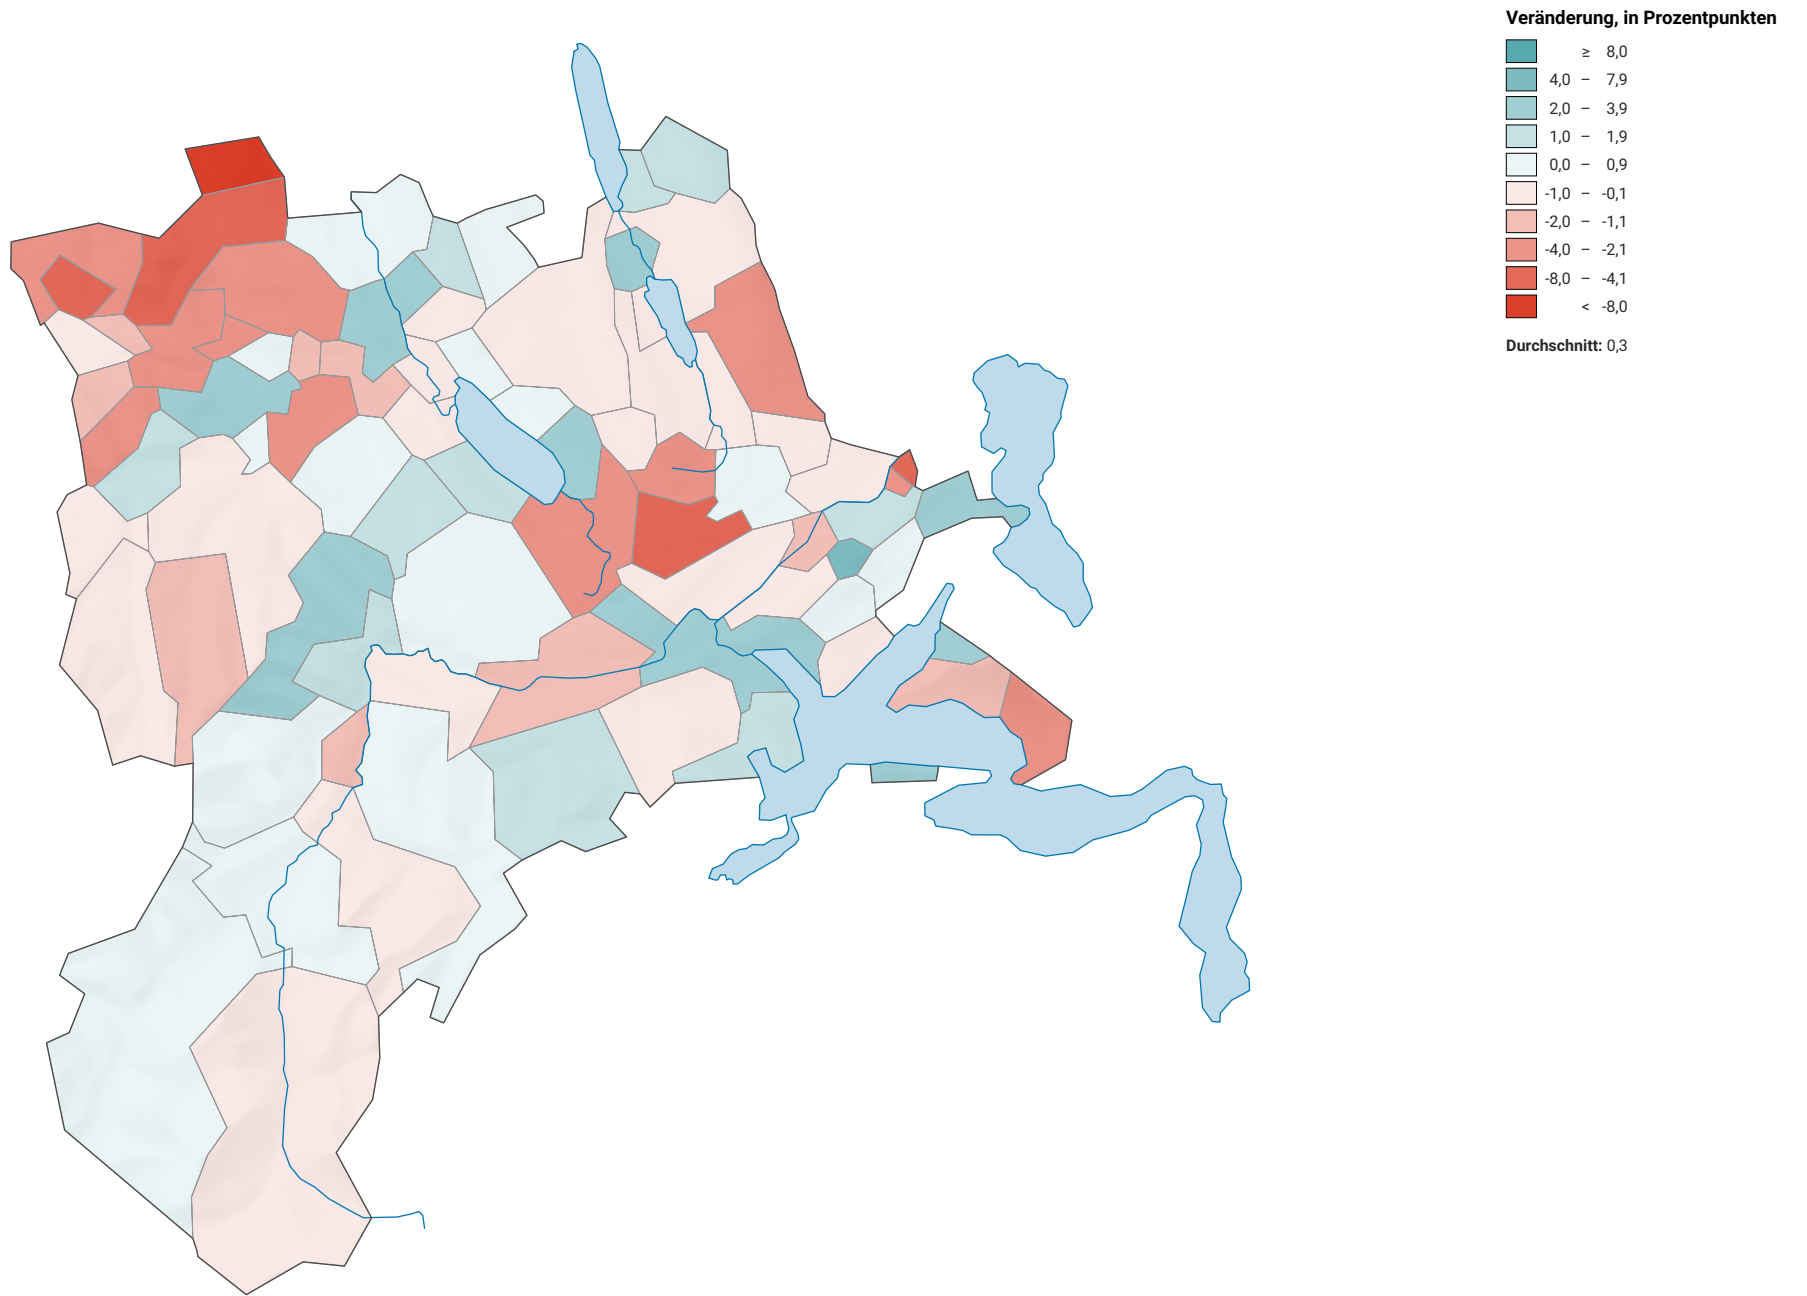

# Veränderung der Parteistärke der Sozialdemokratischen Partei (SP) und Gewerkschaften, 2019-2023

0 7,5 15 km

**Raumgliederung:**  
Lucern: Politische Gemeinden