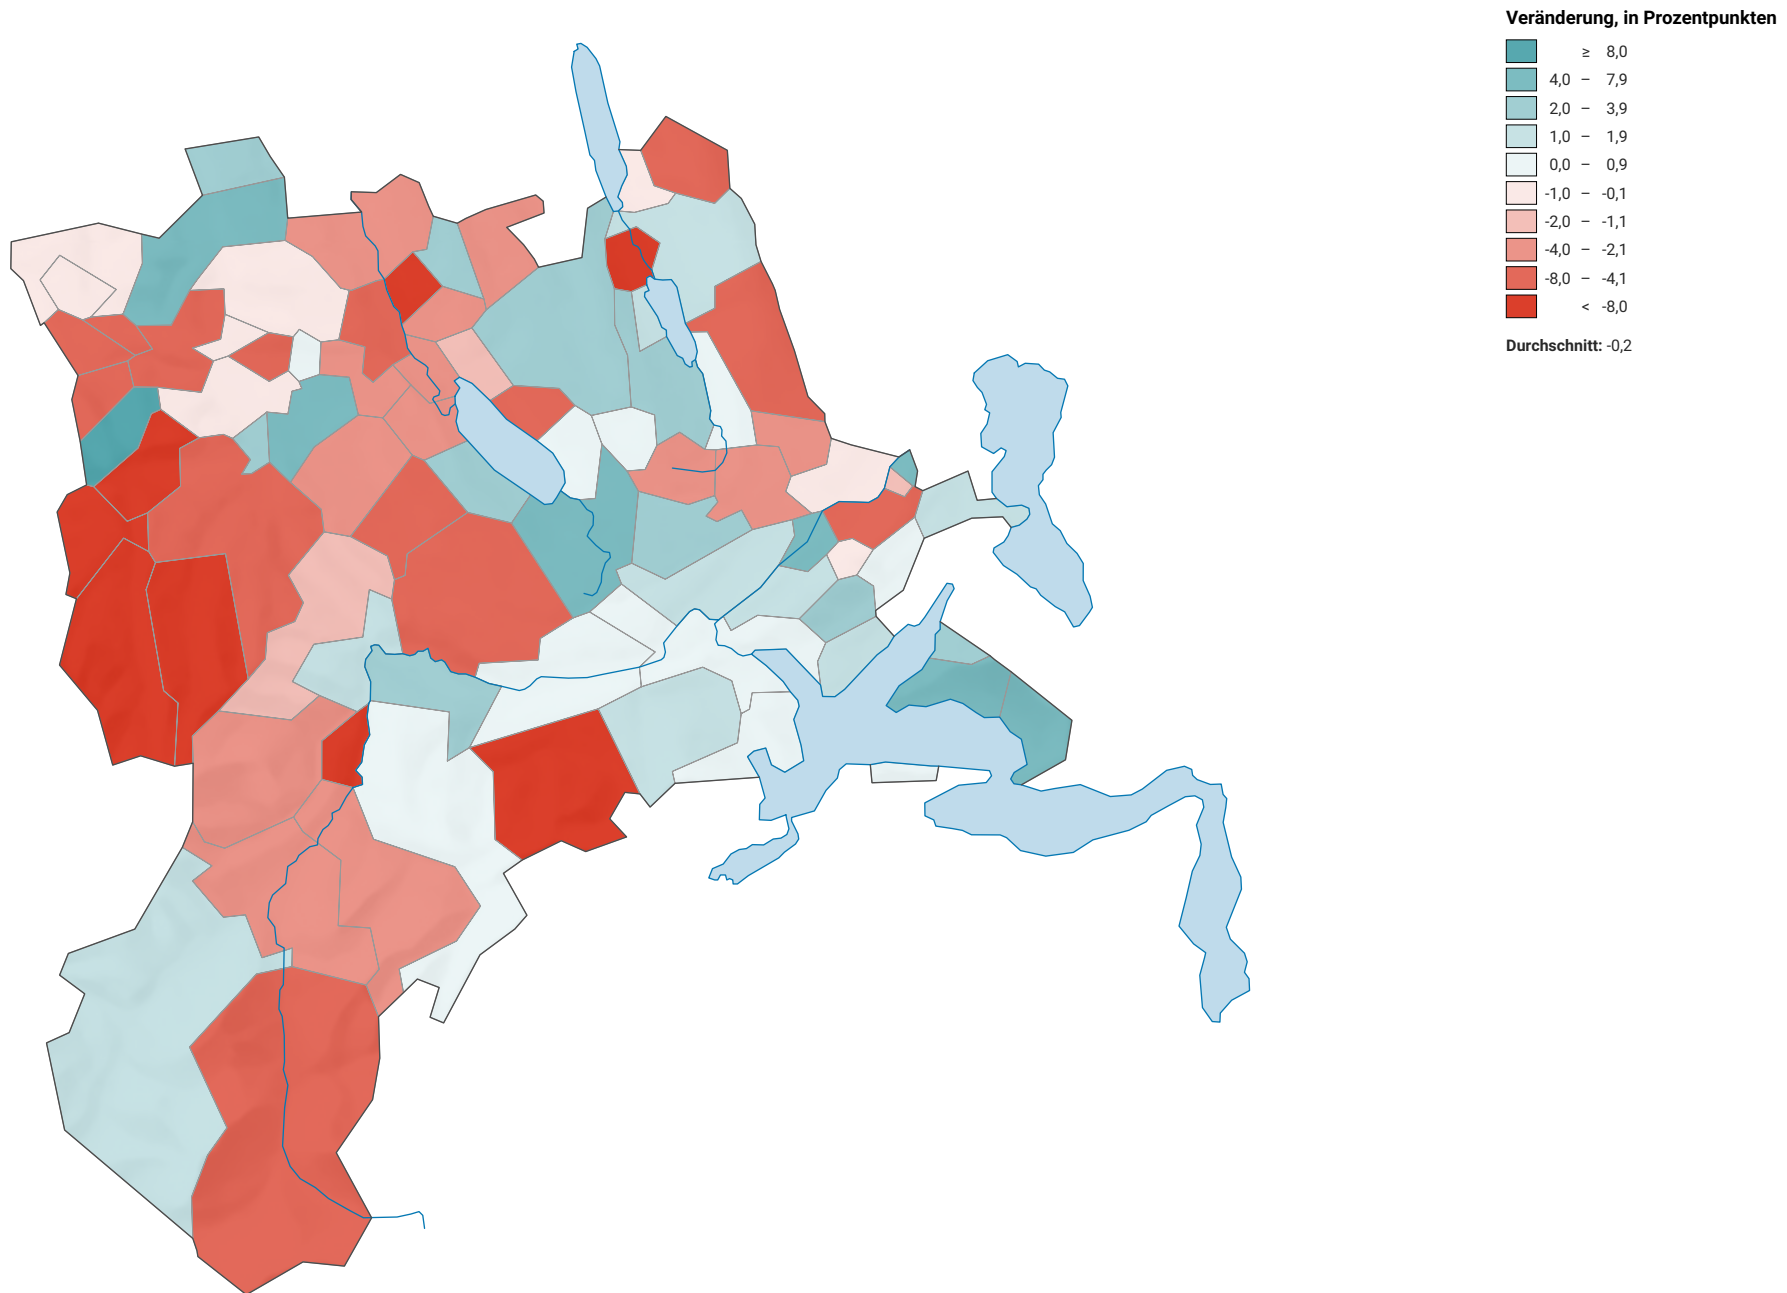

Veränderung der Parteistärke Mitte, 2019-2023

0 7,5 15 km

Raumgliederung:
Lucerne: Politische Gemeinden