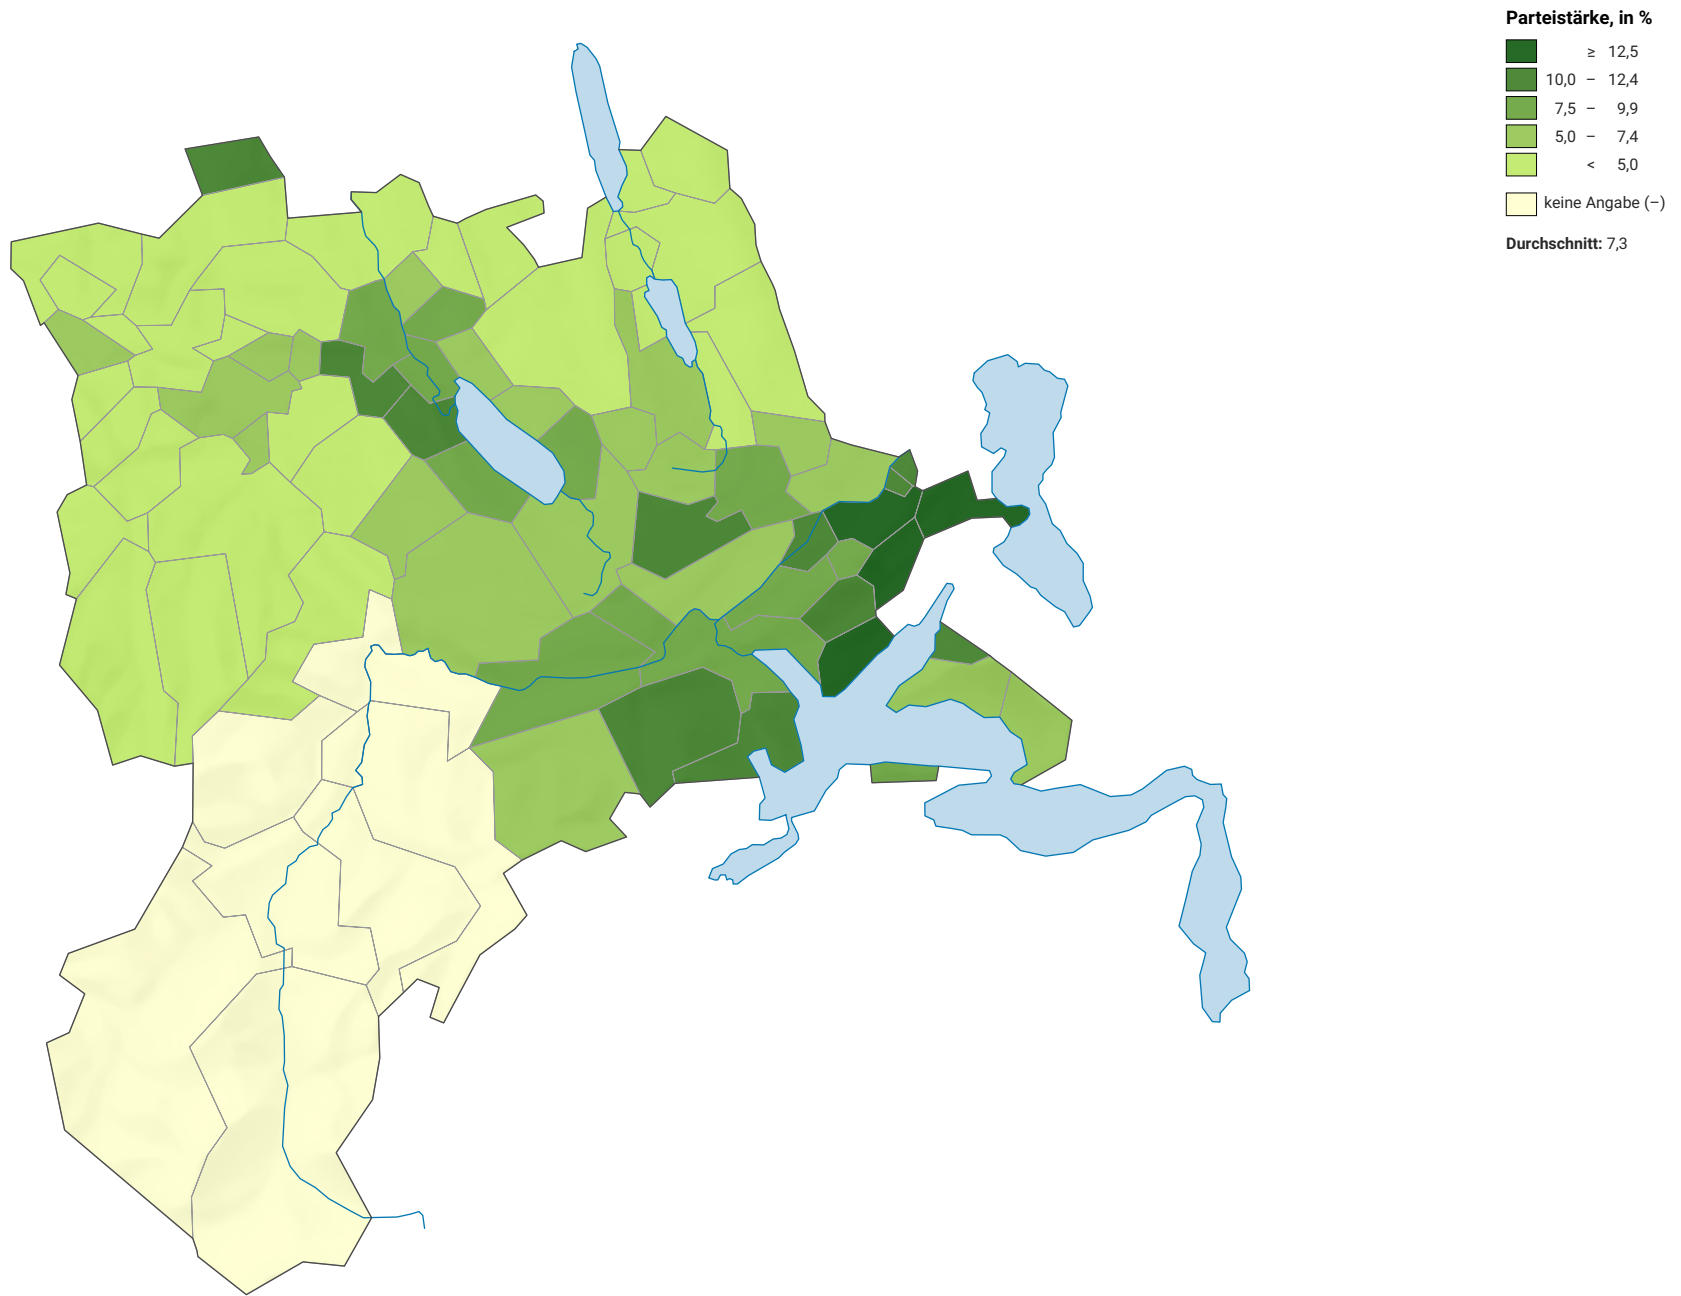

Parteistärke der Grünliberalen Partei (GLP), 2023

0 7,5 15 km

Raumgliederung:
Lucern: Politische Gemeinden