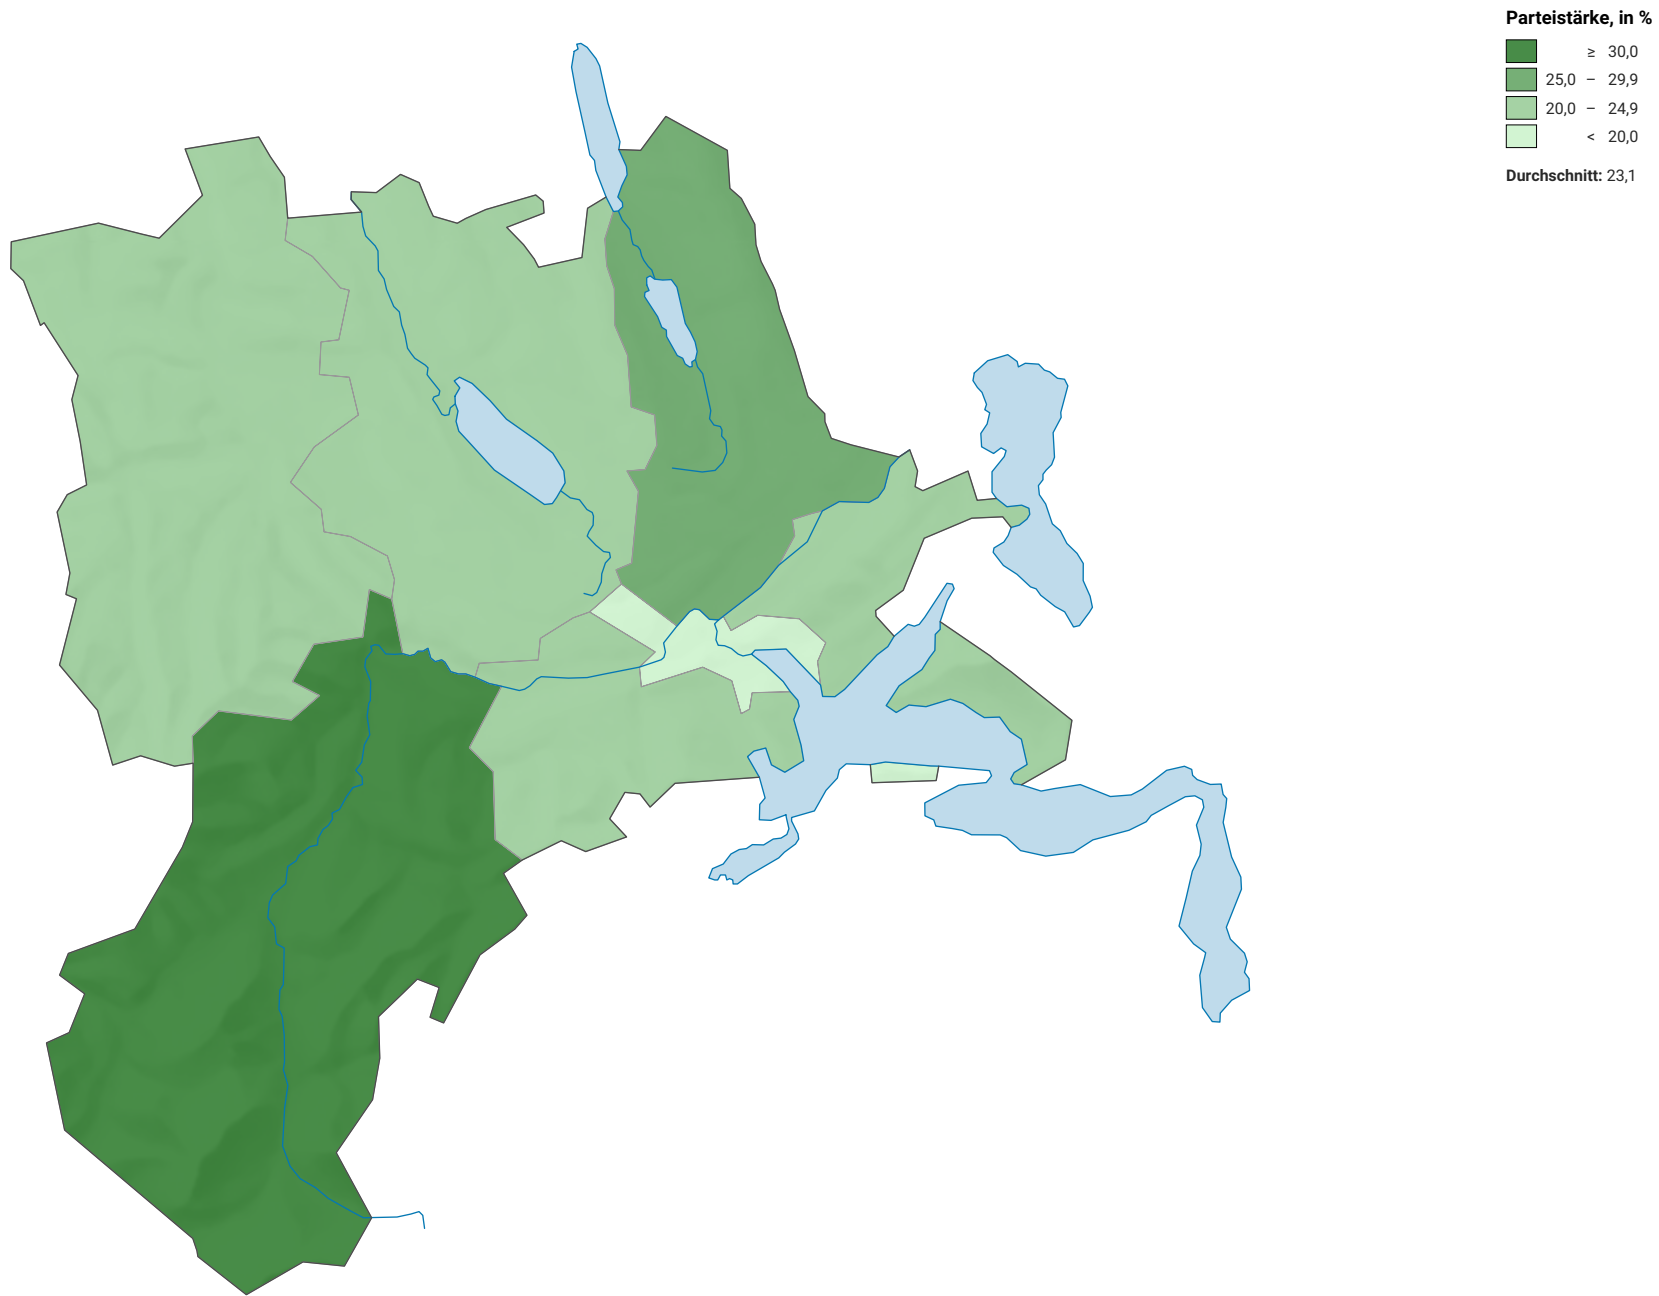

# Parteistärke der Schweizerischen Volkspartei (SVP), 2023

0 7,5 15 km

**Raumgliederung:**  
Luzern: Wahlkreise