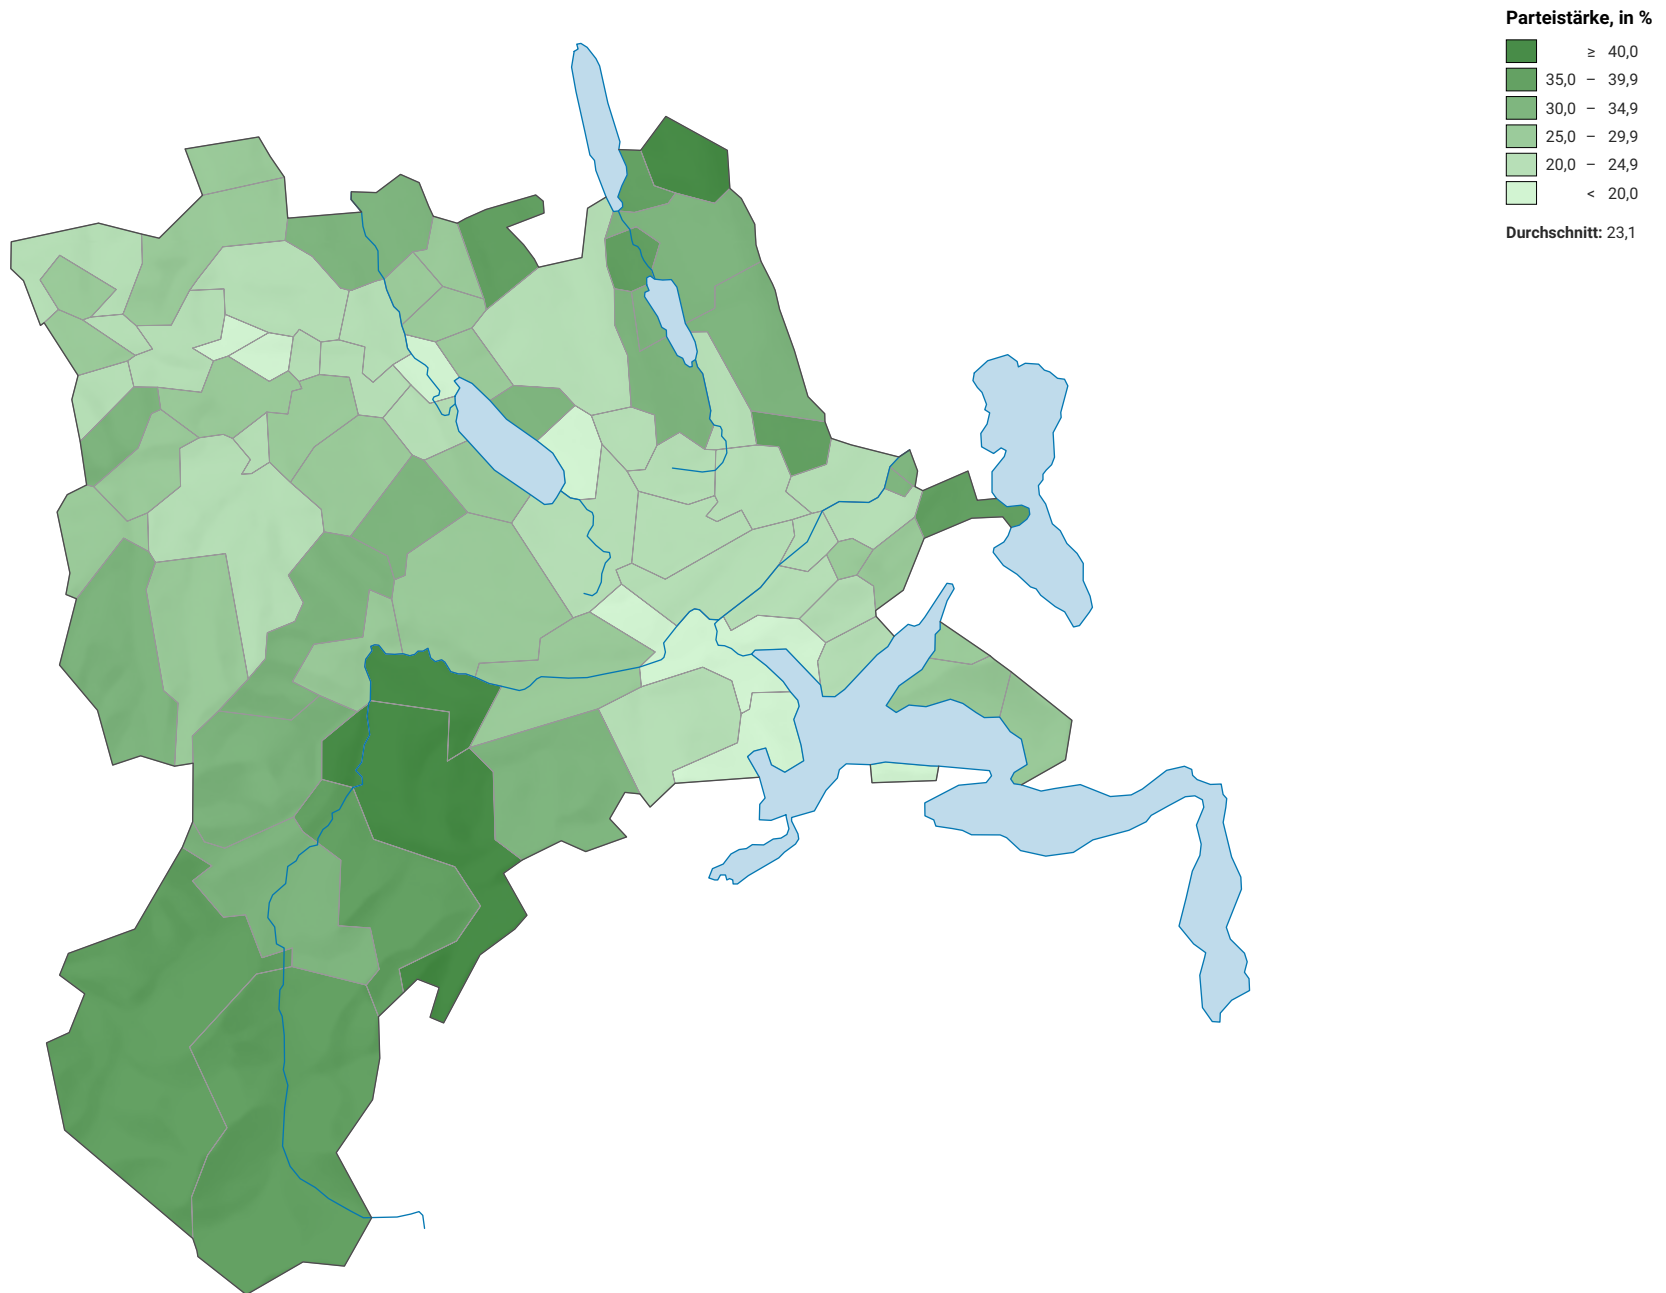

# Parteistärke der Schweizerischen Volkspartei (SVP), 2023

0 7,5 15 km

**Raumgliederung:**  
Luzern: Politische Gemeinden