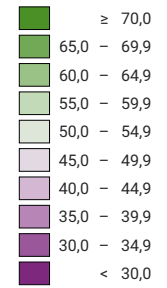

Ja-Stimmenanteil, in %

Luzern: 62,3

Raumgliederung:
Luzern: Wahlkreise