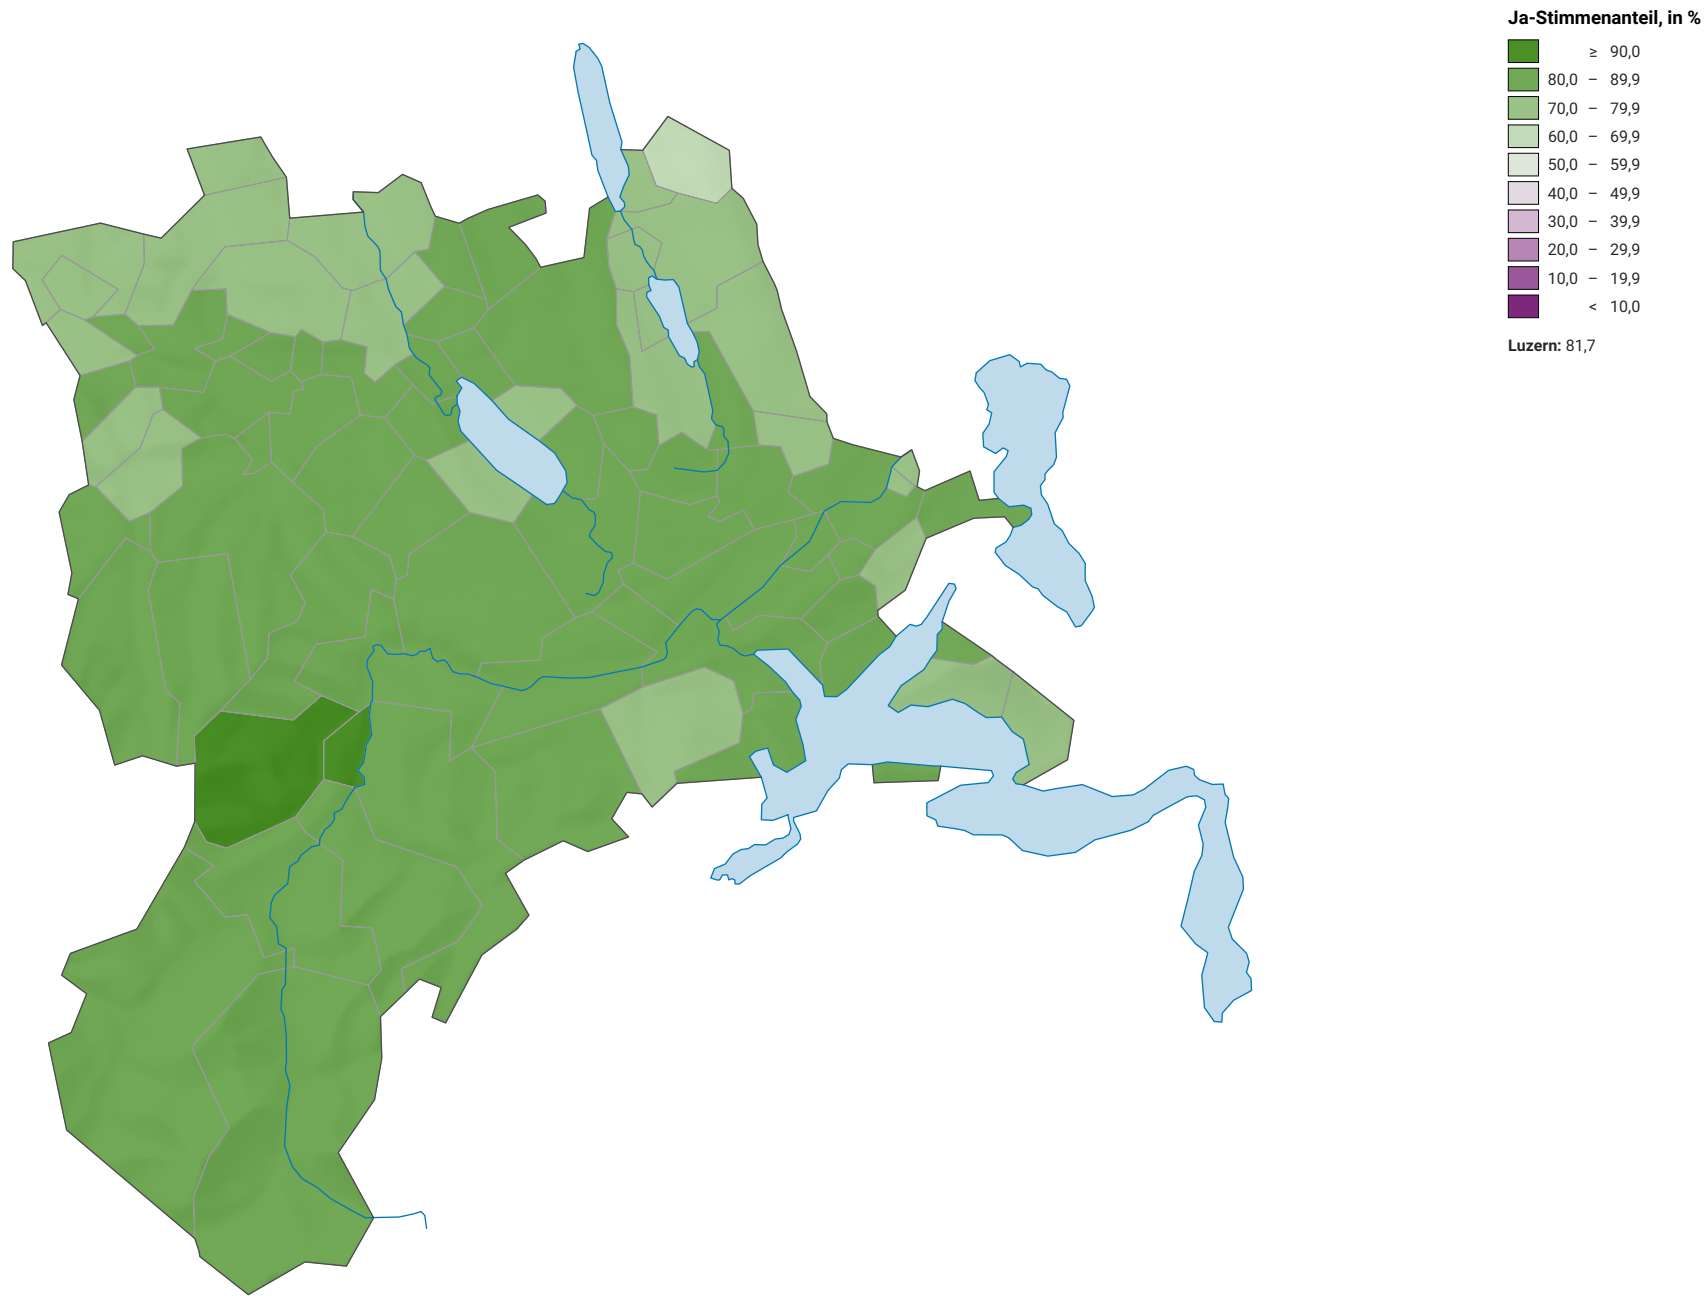

Ausbau der Kantonsstrasse K 4 durch das Ränggloch in Kriens und Littau (Luzern), Abstimmung vom 26.09.2021

0 7,5 15 km

Raumgliederung:
Luzern: Politische Gemeinden