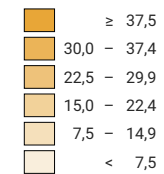

Anteil Lernende (nach Wohnort), die nach der 6. Primarklasse ins Langzeitgymnasium übertreten, in %

Luzern: 20,5

Durchschnitt Kanton Luzern: inkl. ausserkantonale Lernende

Raumgliederung:
Luzern: Politische Gemeinden