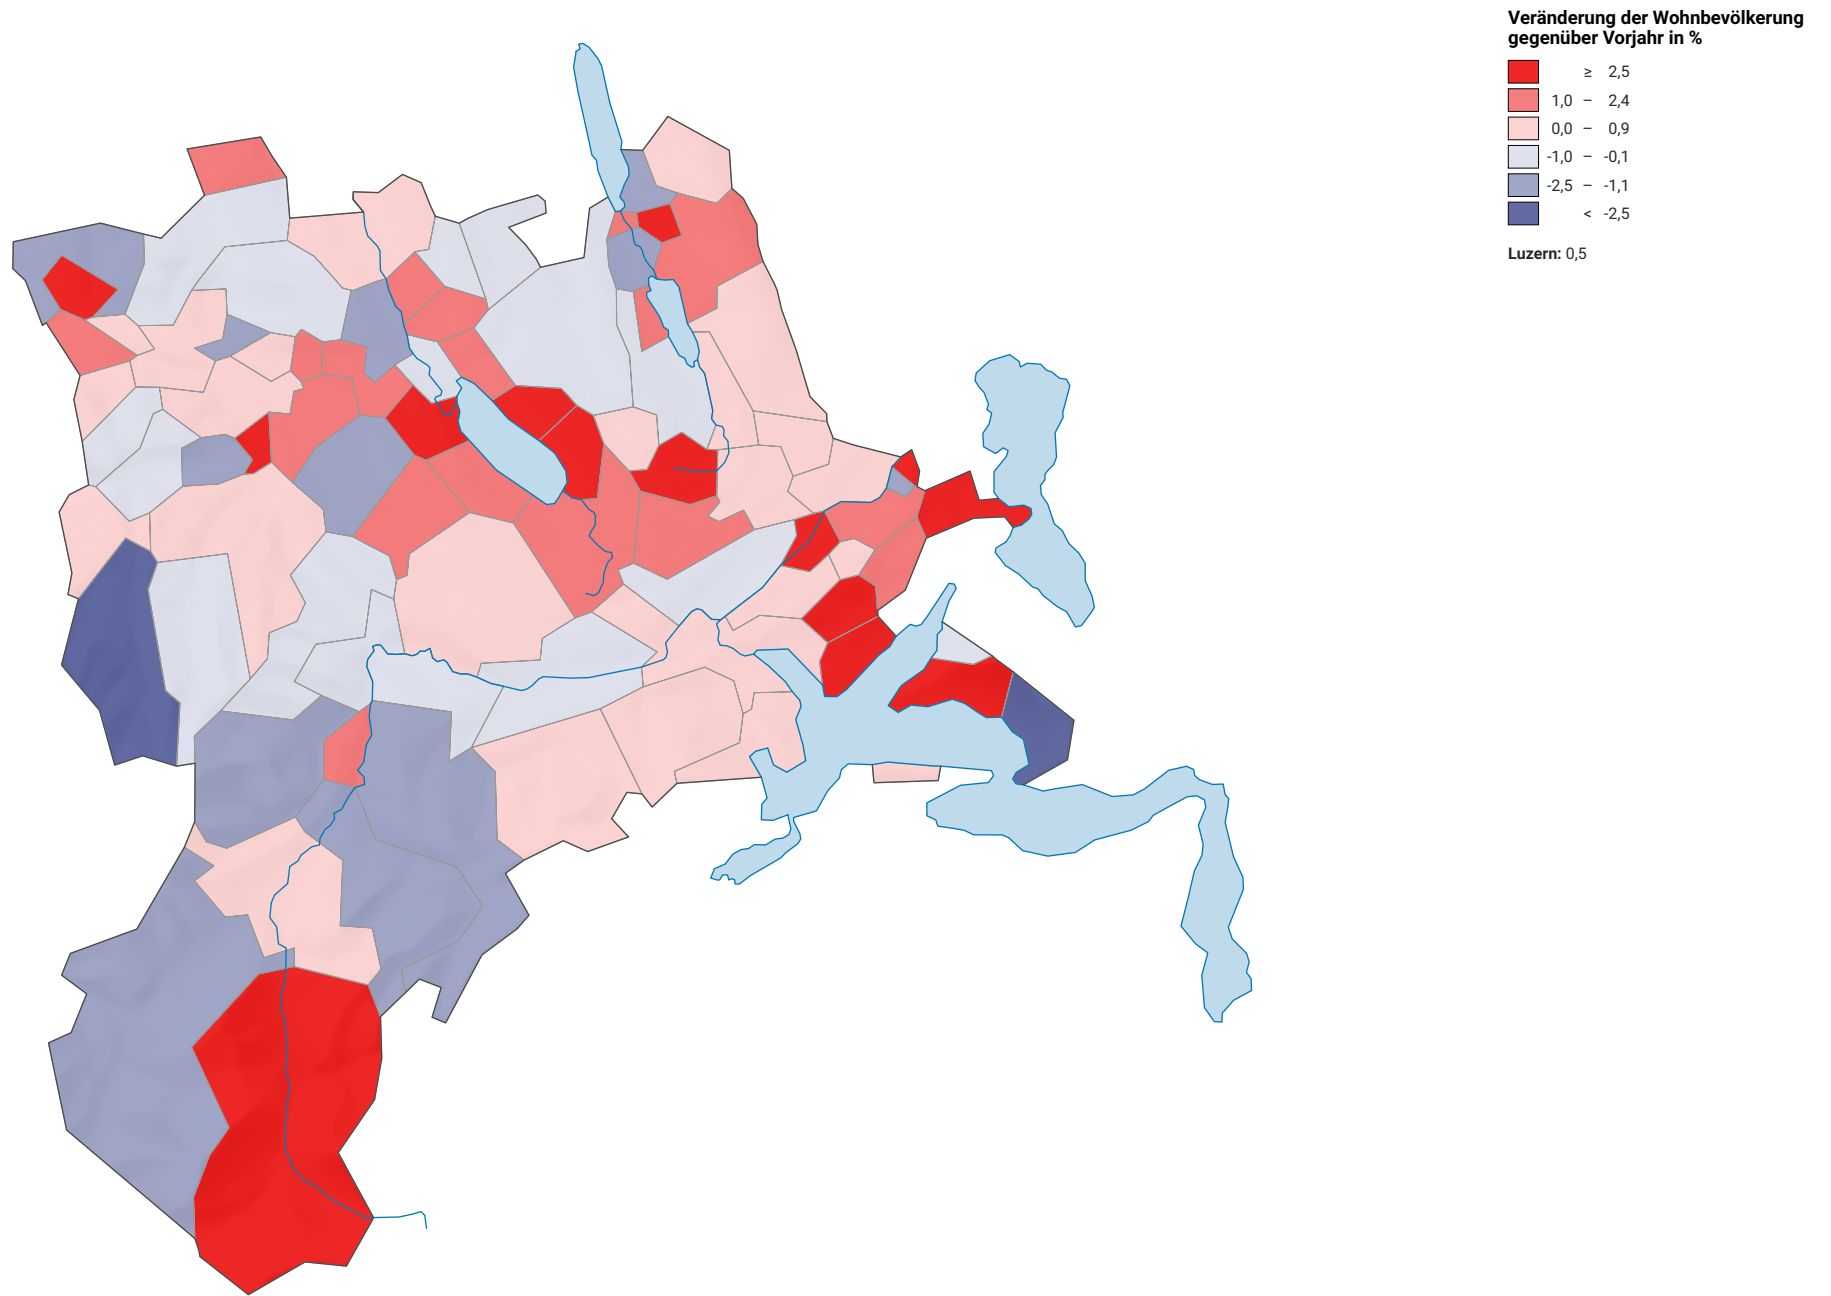

Jährliches Wachstum der ständigen Wohnbevölkerung 2000

0 7,5 15 km

Raumgliederung:
Lucern: Politische Gemeinden