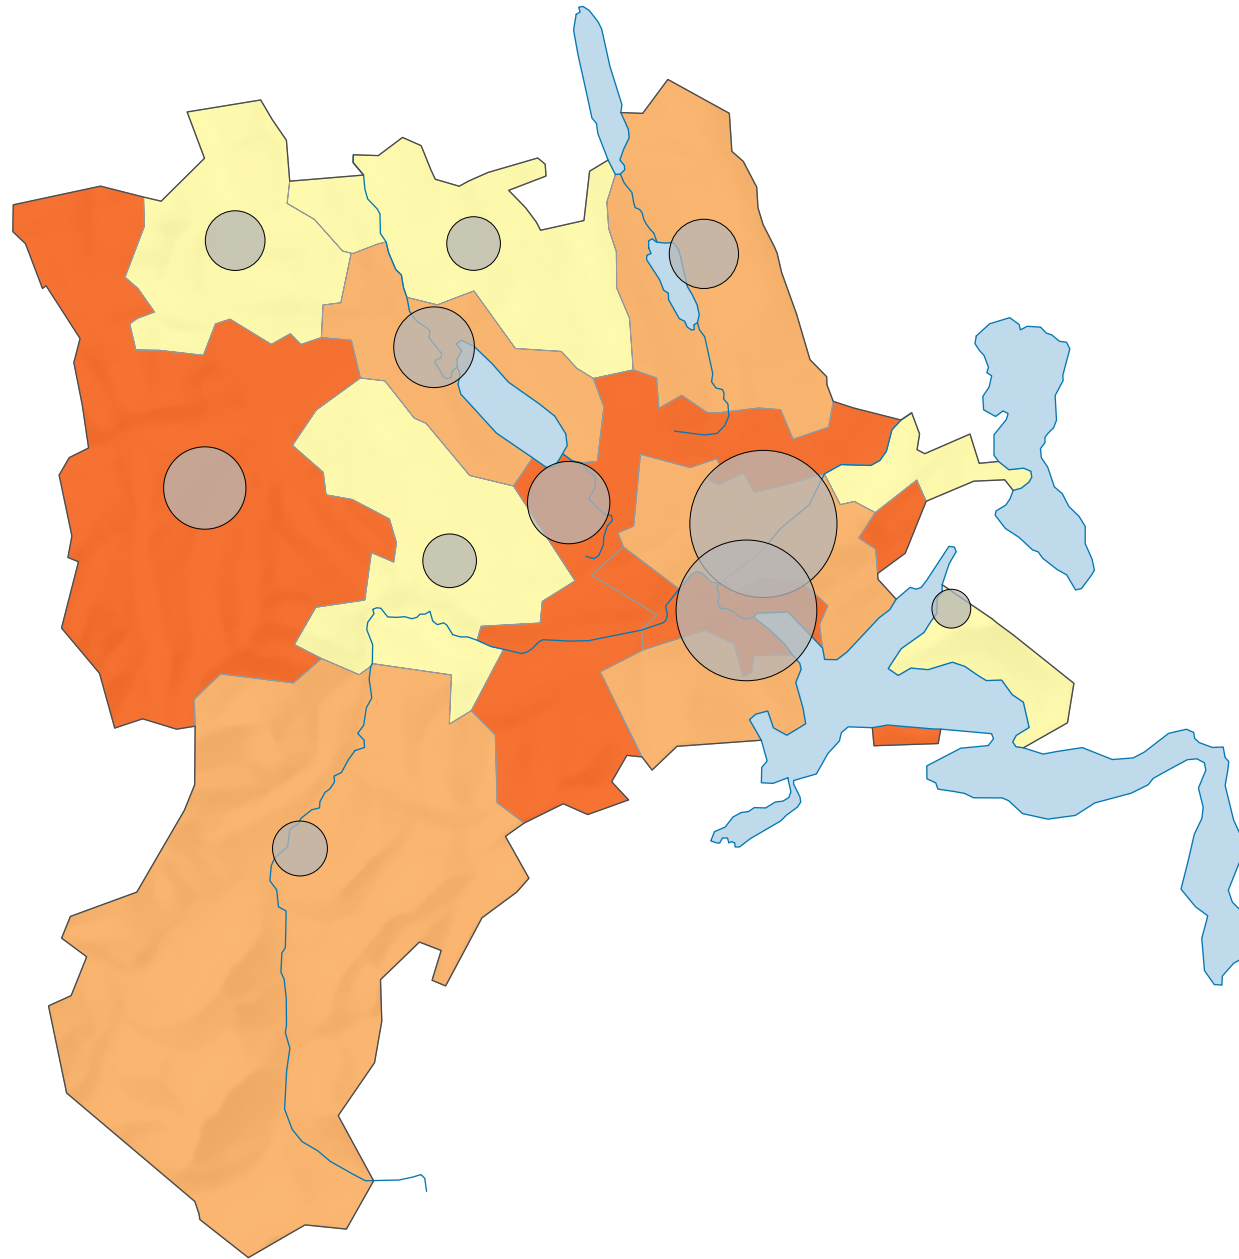

Im Strassenverkehr verunfallte Personen 2021

Verunfallte Personen (Getötete oder Verletzte) pro 1000 Einwohner*

Luzern: 2,8

* mittlere ständige Wohnbevölkerung

Anzahl verunfallte Personen

Luzern: 1 170

Raumgliederung:
Luzern: Statistische Analyseregionen