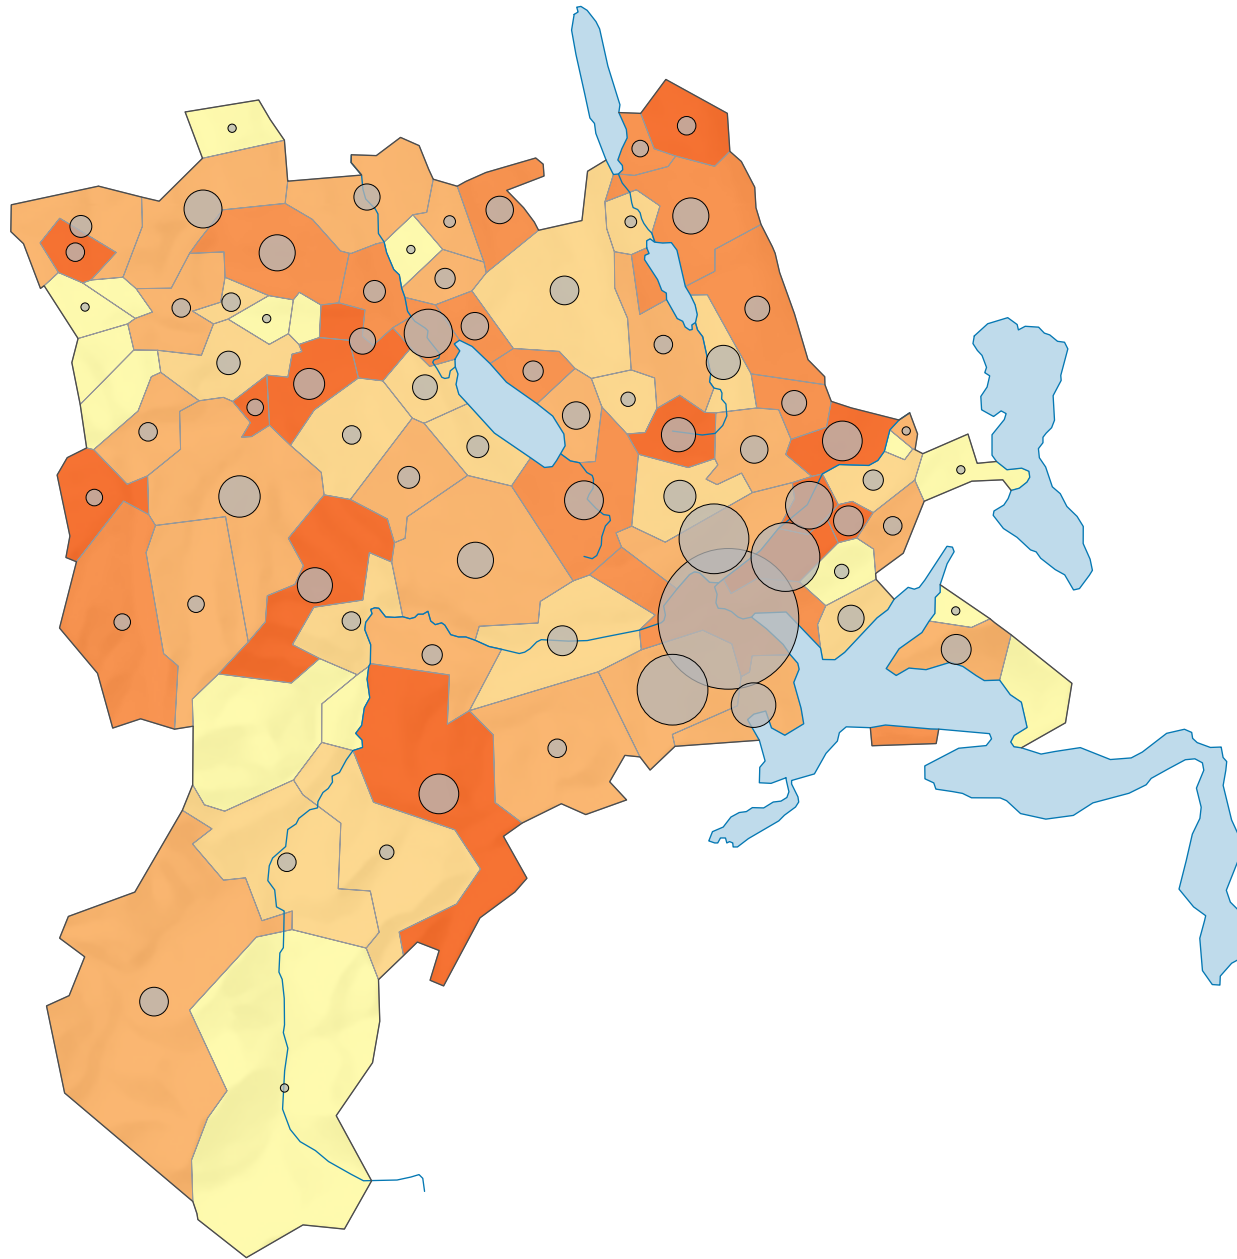

Im Strassenverkehr verunfallte Personen 2021

Verunfallte Personen (Getötete oder Verletzte) pro 1000 Einwohner*

Luzern: 2,8

* mittlere ständige Wohnbevölkerung

Anzahl verunfallte Personen

Luzern: 1 170

Raumgliederung:
Luzern: Politische Gemeinden