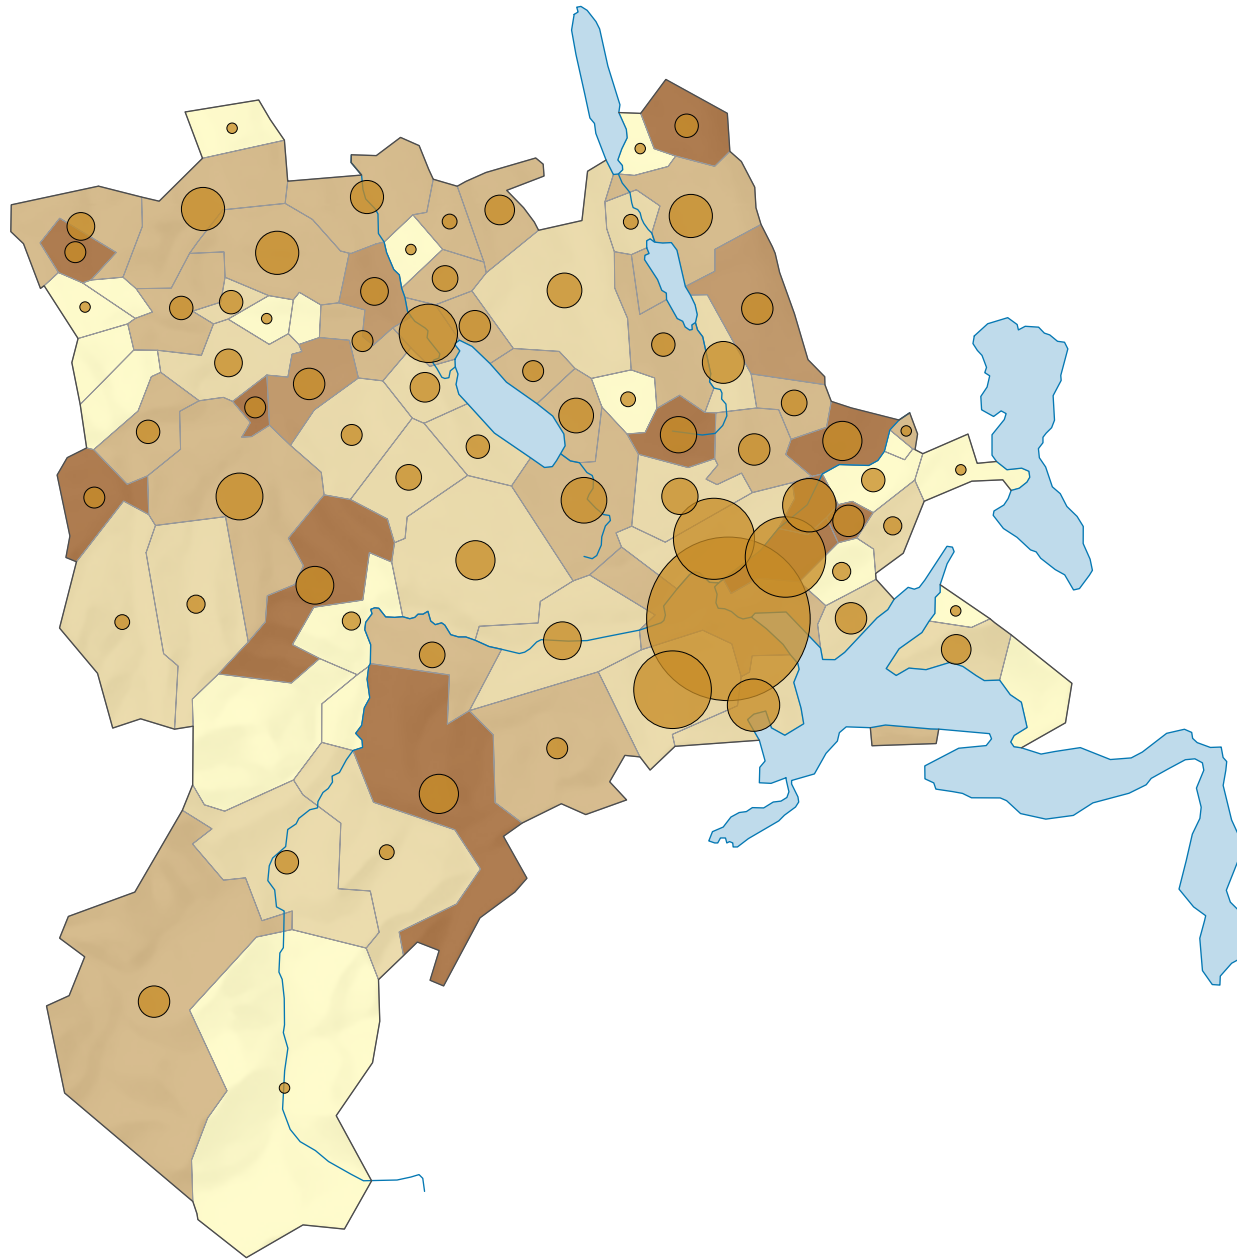

Strassenverkehrsunfälle mit Personenschaden 2021

Unfälle pro 1000 Einwohner*

Lucern: 2,3

* mittlere ständige Wohnbevölkerung

Anzahl Unfälle

Lucern: 961

Raumgliederung:
Lucern: Politische Gemeinden