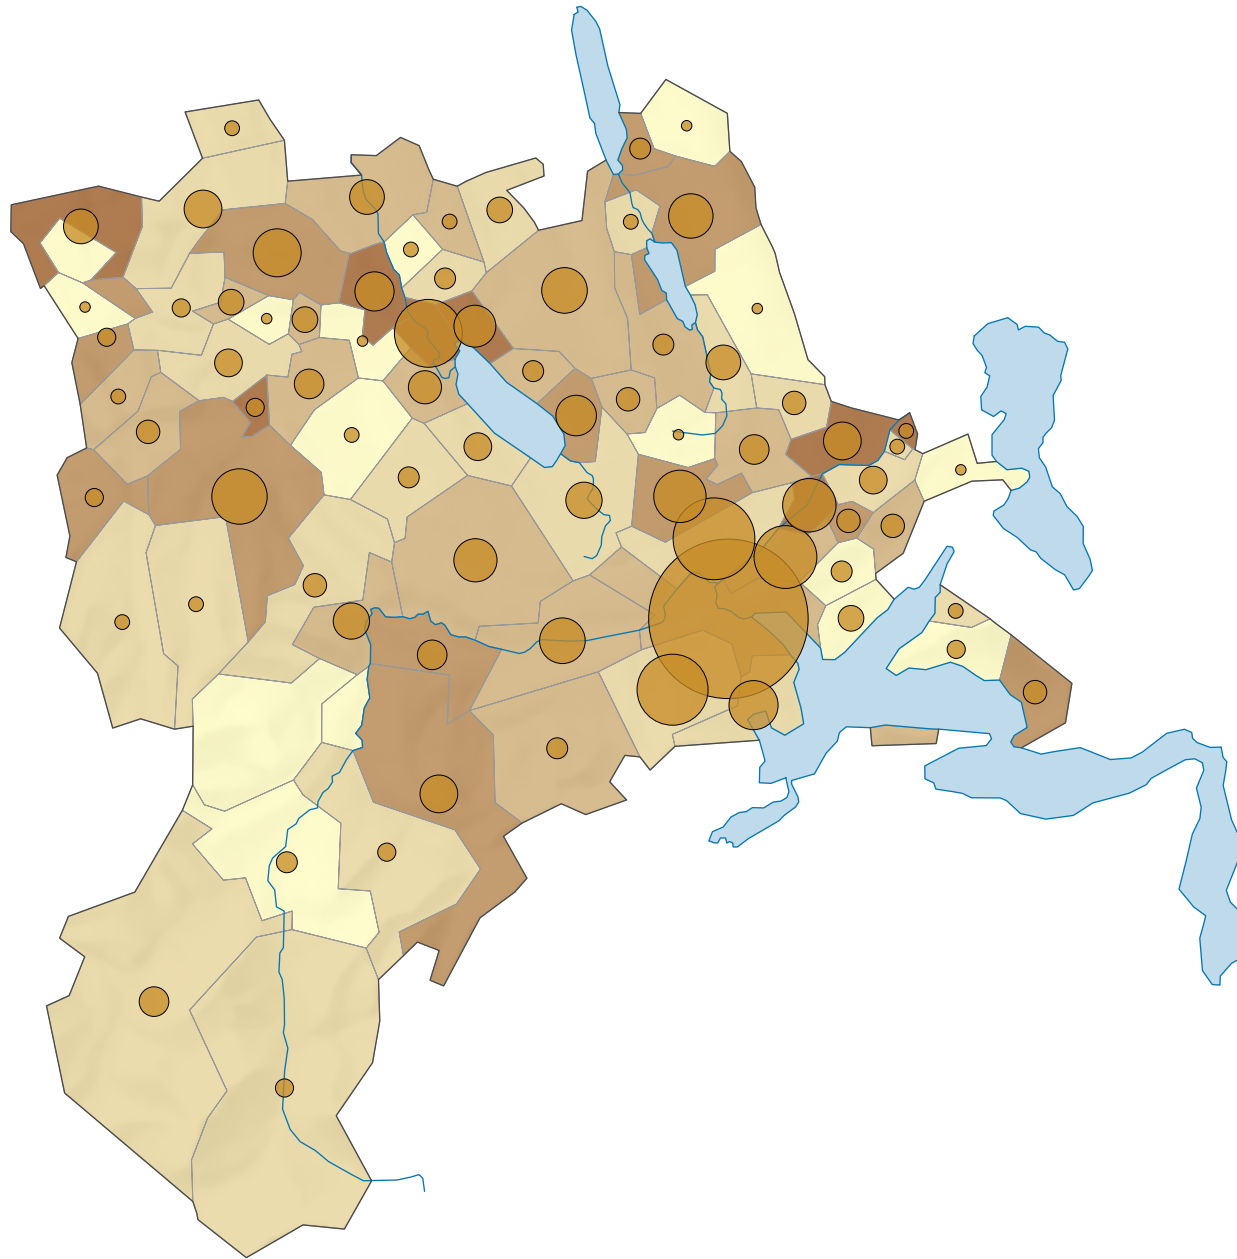

Strassenverkehrsunfälle mit Personenschaden 2020

Unfälle pro 1000 Einwohner*

Lucern: 2,3

* mittlere ständige Wohnbevölkerung

Anzahl Unfälle

Lucern: 957

Raumgliederung:
Lucern: Politische Gemeinden