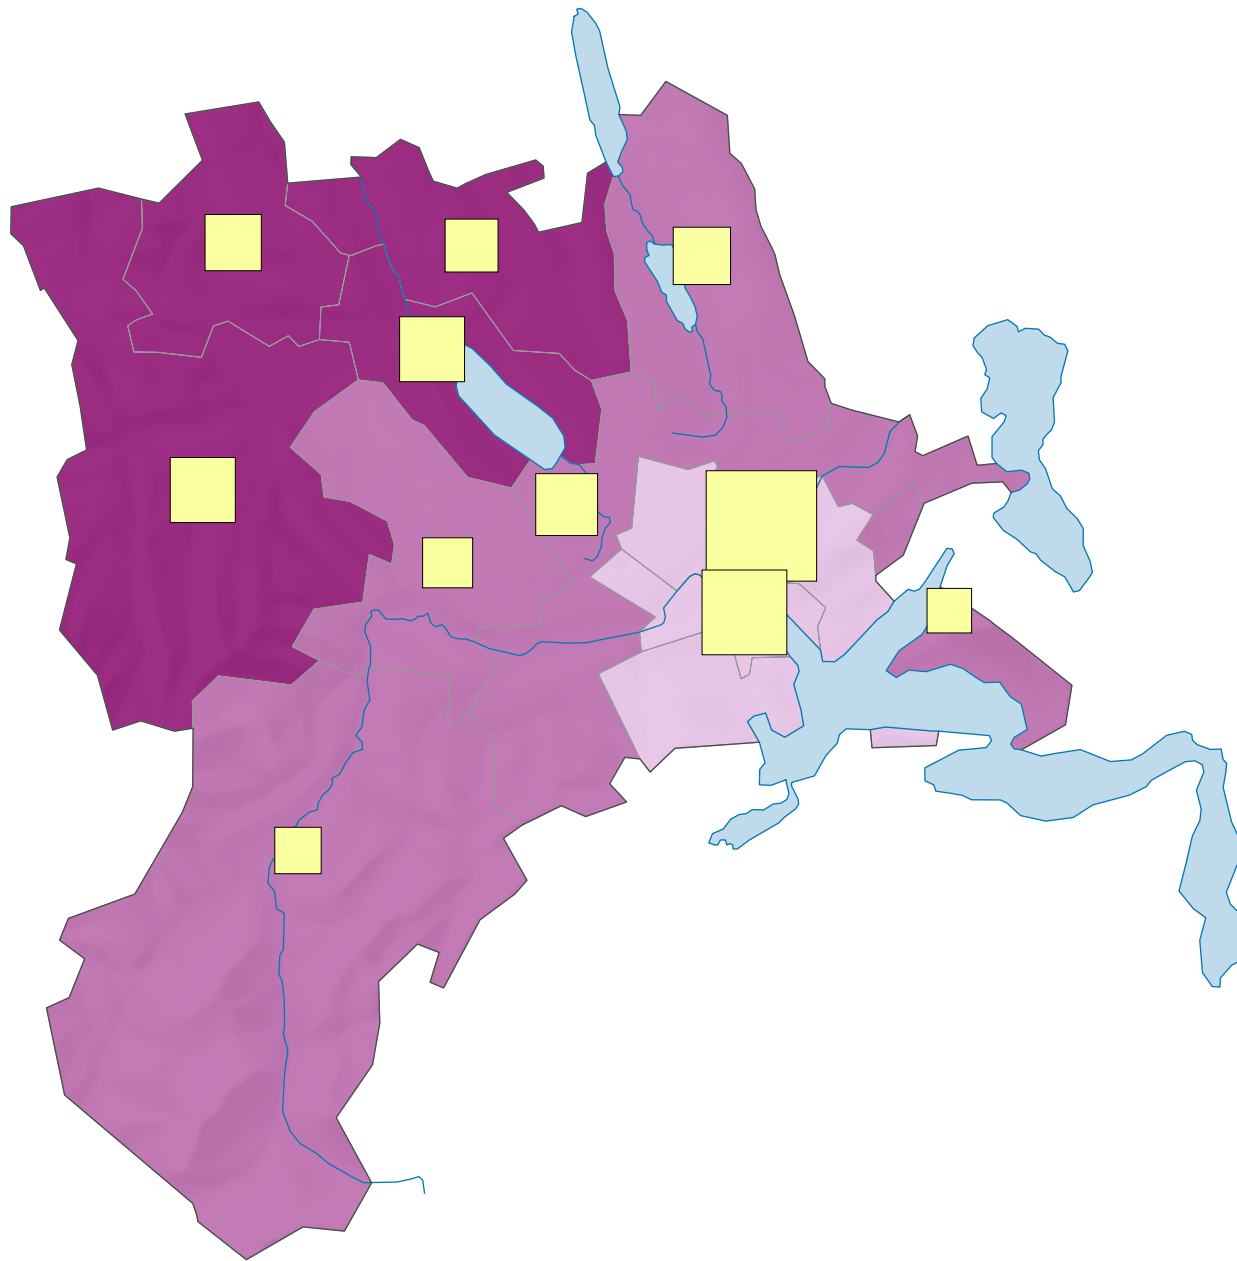

Personenwagenbestand und Motorisierungsgrad 2021

Personenwagen pro 1000 Einwohner*

Lucern: 528

* mittlere ständige Wohnbevölkerung

Anzahl Personenwagen

Lucern: 220 948

Raumgliederung:
Lucern: Statistische Analyseregionen