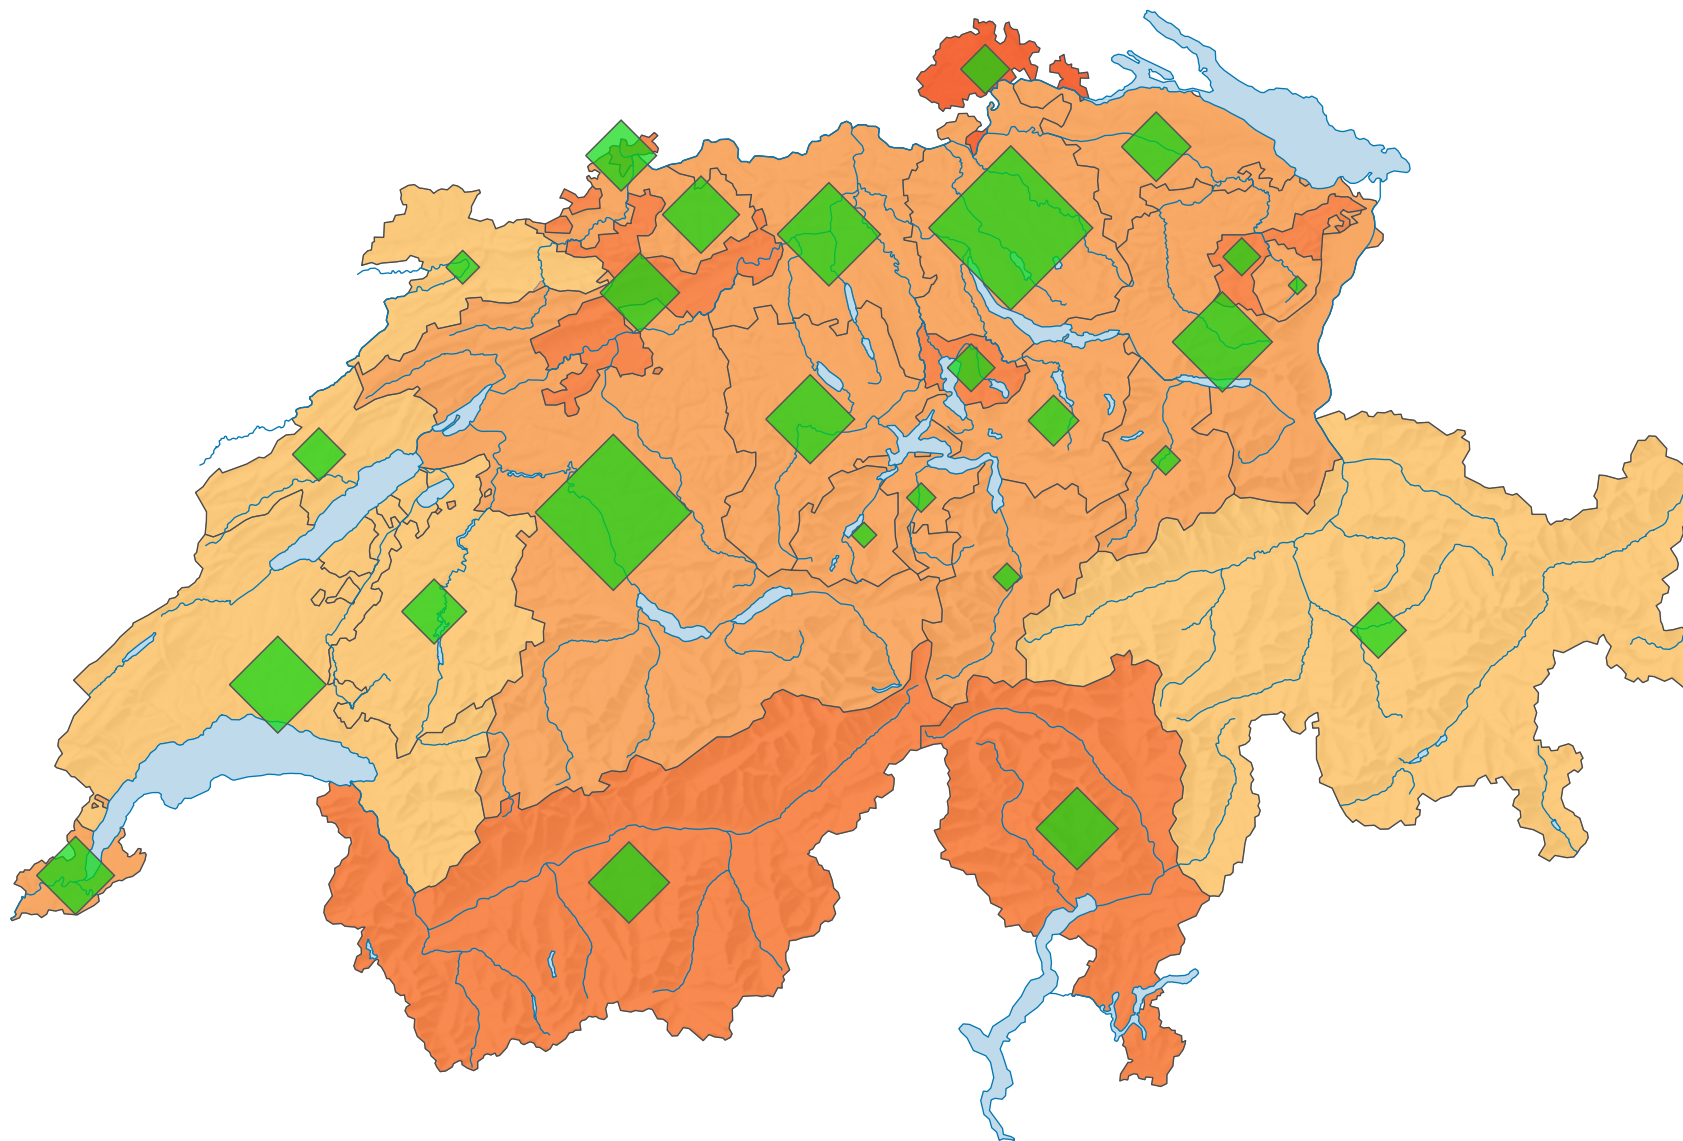

Participation, votation du 12.06.1994

Participation en %

Suisse: 46,7

Nombre de votants

Suisse: 2 136 235

Pour des raisons de lisibilité, la taille des symboles ayant une valeur inférieure à 2 000 a été augmentée.

0 25 50 km

Niveau géographique:
Cantons