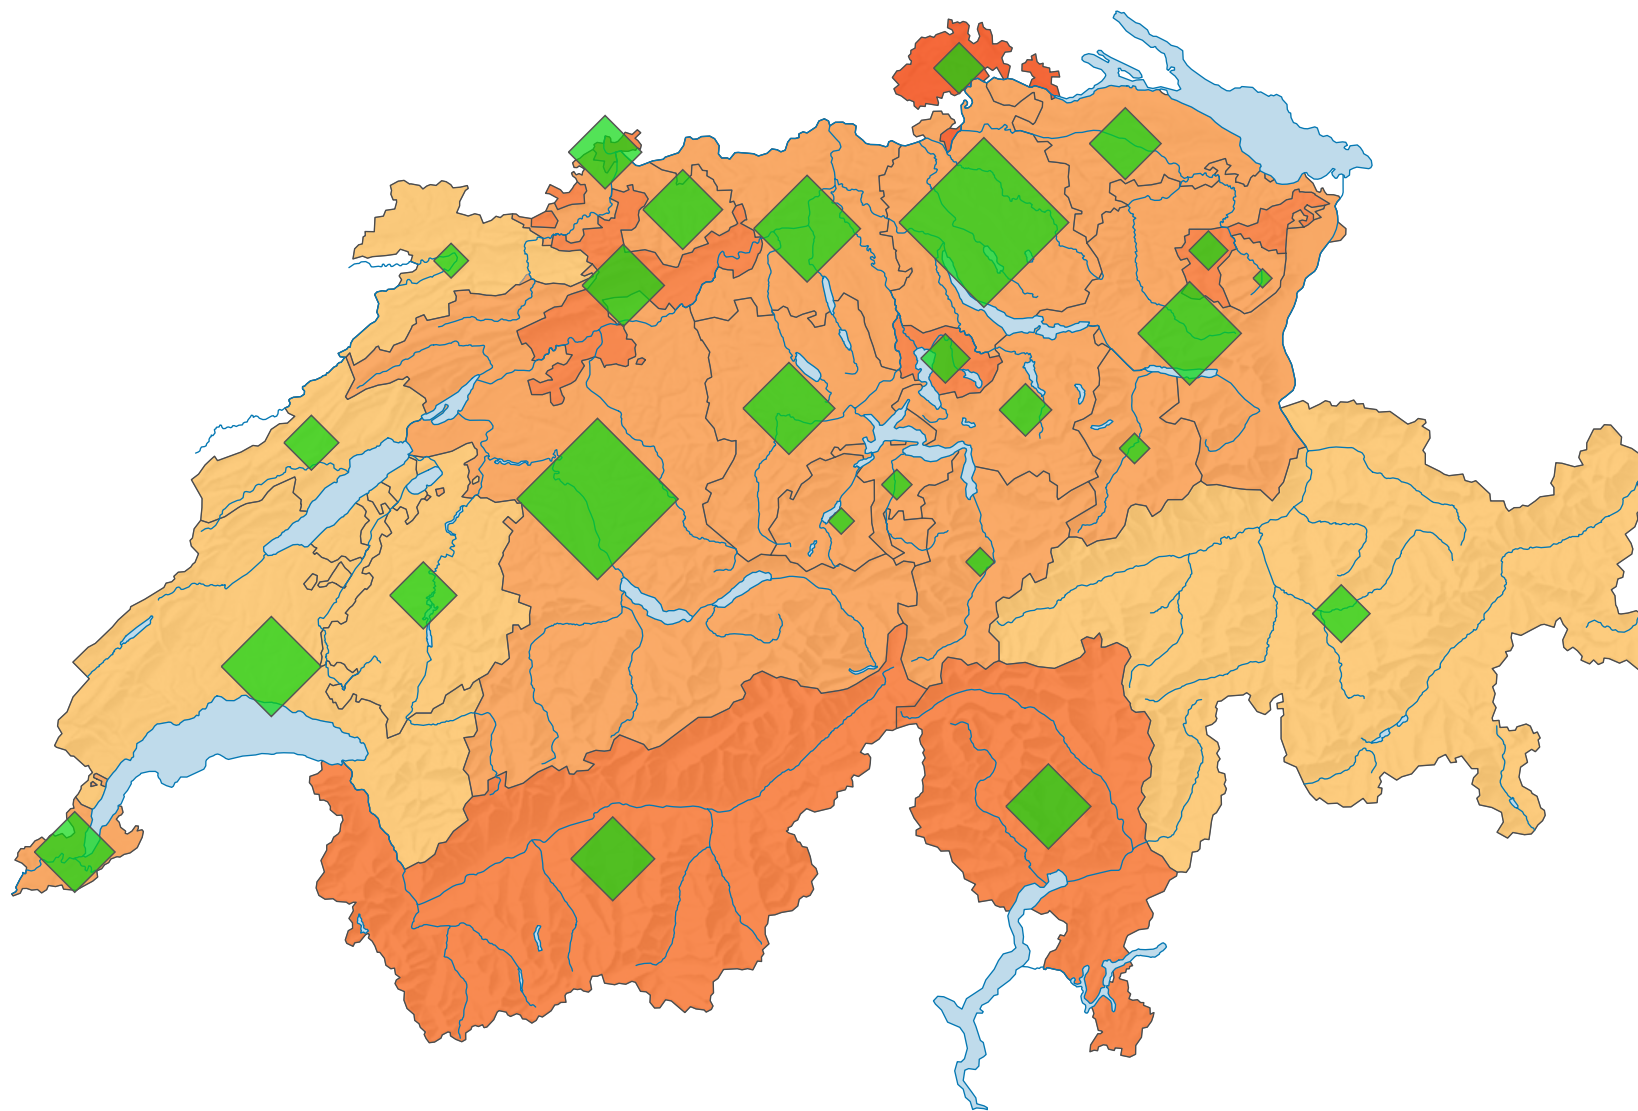

Stimmbeteiligung, Abstimmung vom 12.06.1994

Stimmbeteiligung, in %

Schweiz: 46,7

Anzahl Stimrende

Schweiz: 2 136 235

Symbole mit einem Wert unter 2 000 wurden zur besseren Lesbarkeit visuell vergrössert dargestellt.

0 35 70 km

Raumgliederung:
Kantone