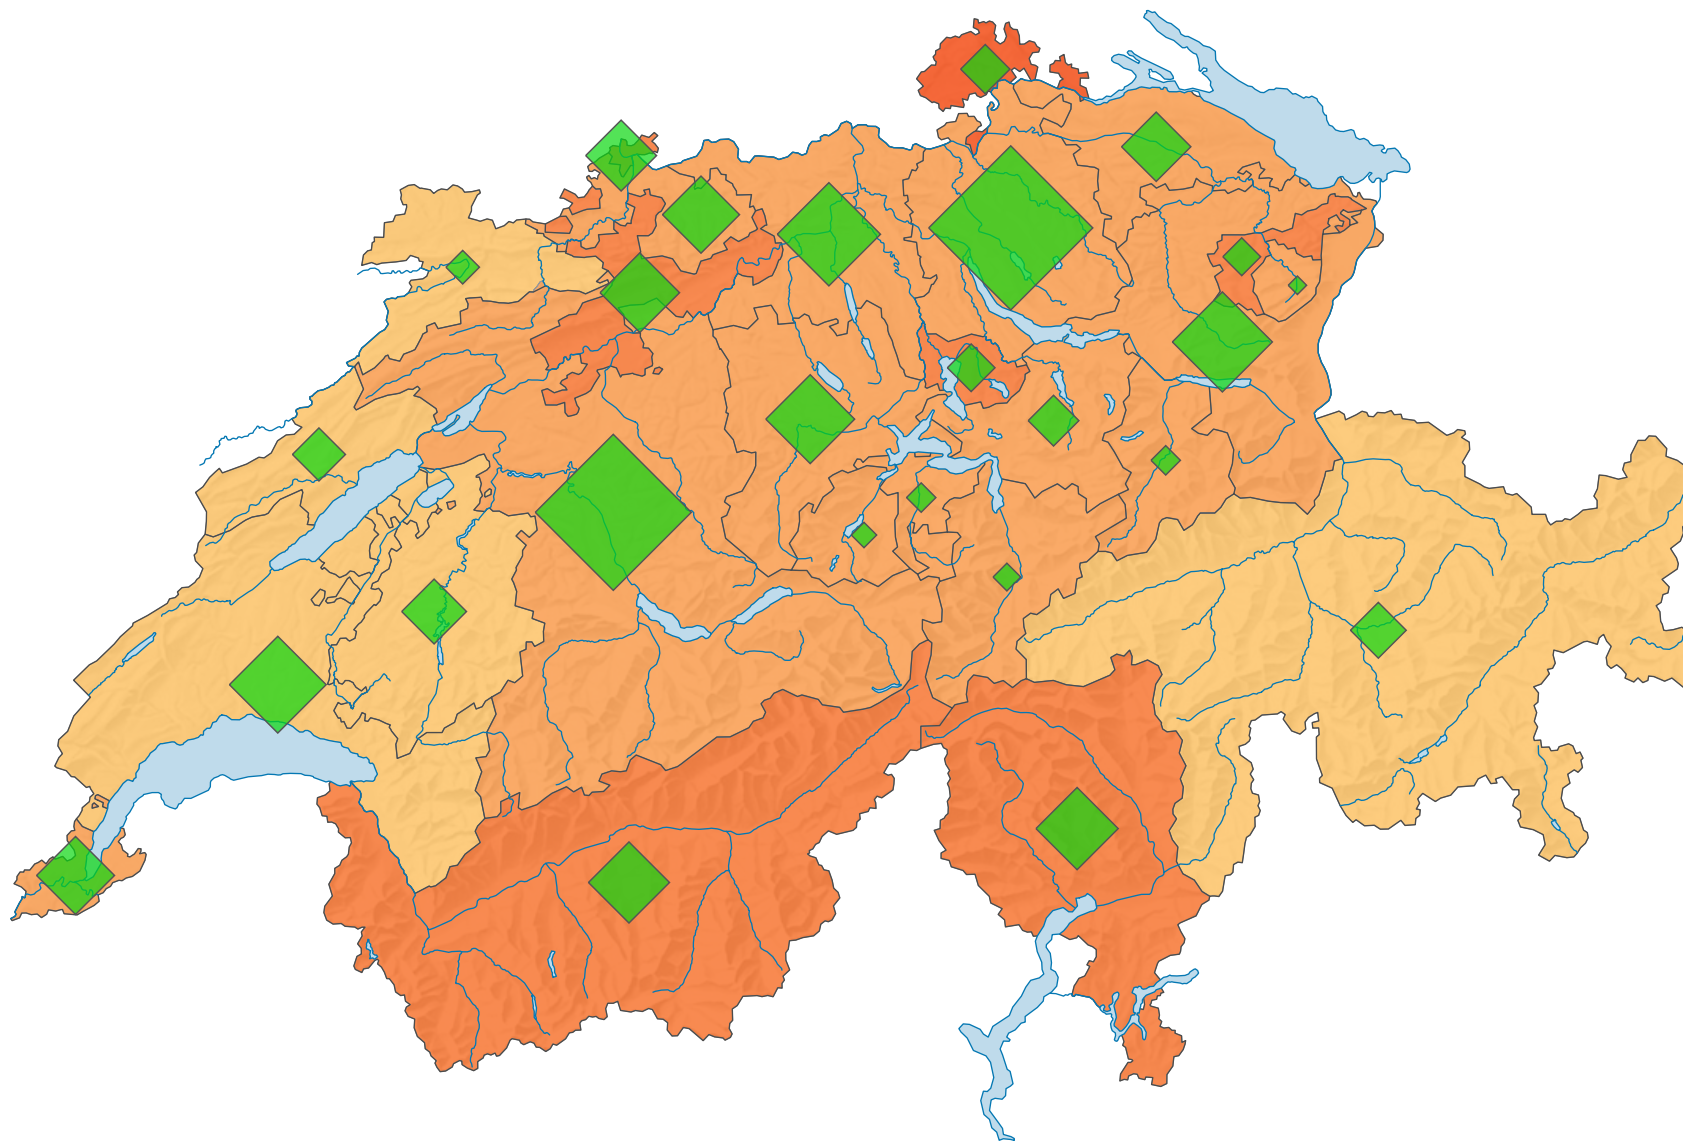

Stimmbeteiligung, Abstimmung vom 12.06.1994

Stimmbeteiligung, in %

Schweiz: 46,7

Anzahl Stimmende

Schweiz: 2 136 235

Symbole mit einem Wert unter 2 000 wurden zur besseren Lesbarkeit visuell vergrössert dargestellt.

0 25 50 km

Raumgliederung:
Kantone