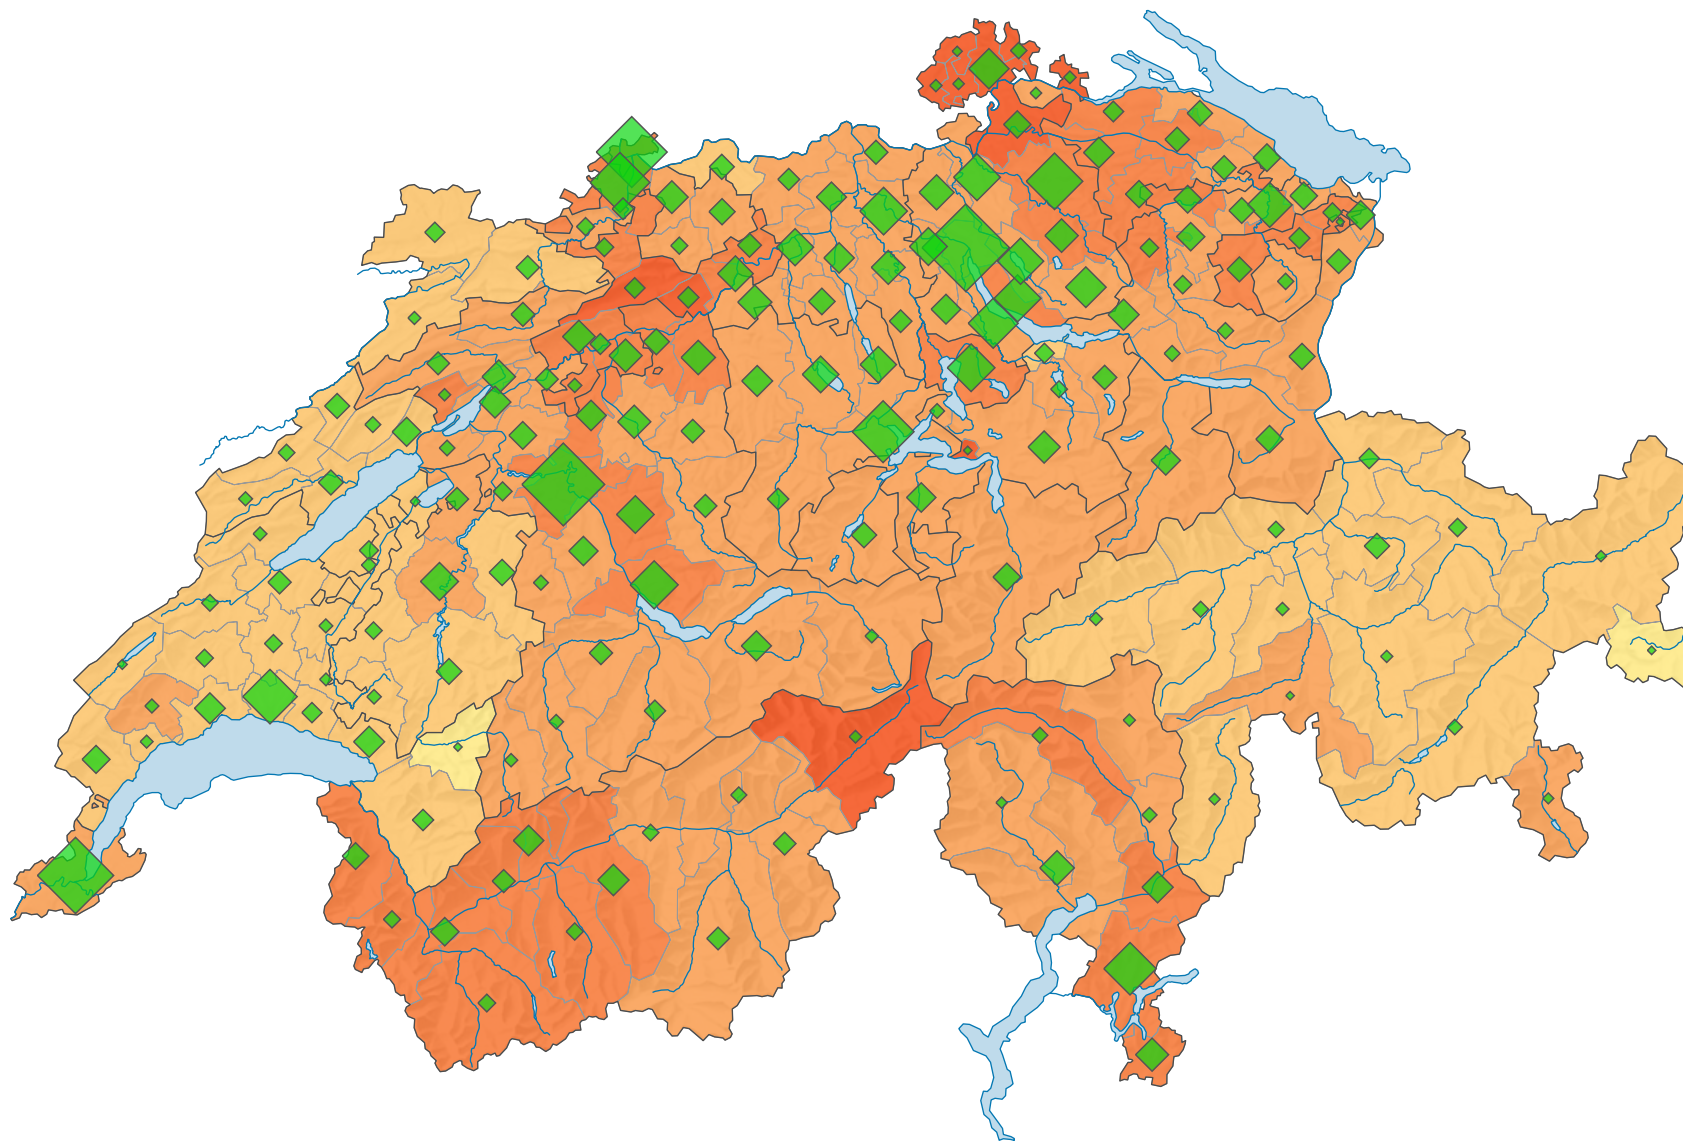

Participation, votation du 12.06.1994

Participation en %

Suisse: 46,7

Nombre de votants

Suisse: 2 136 235

Pour des raisons de lisibilité, la taille des symboles ayant une valeur inférieure à 1 000 a été augmentée.

0 25 50 km

Niveau géographique:
Districts