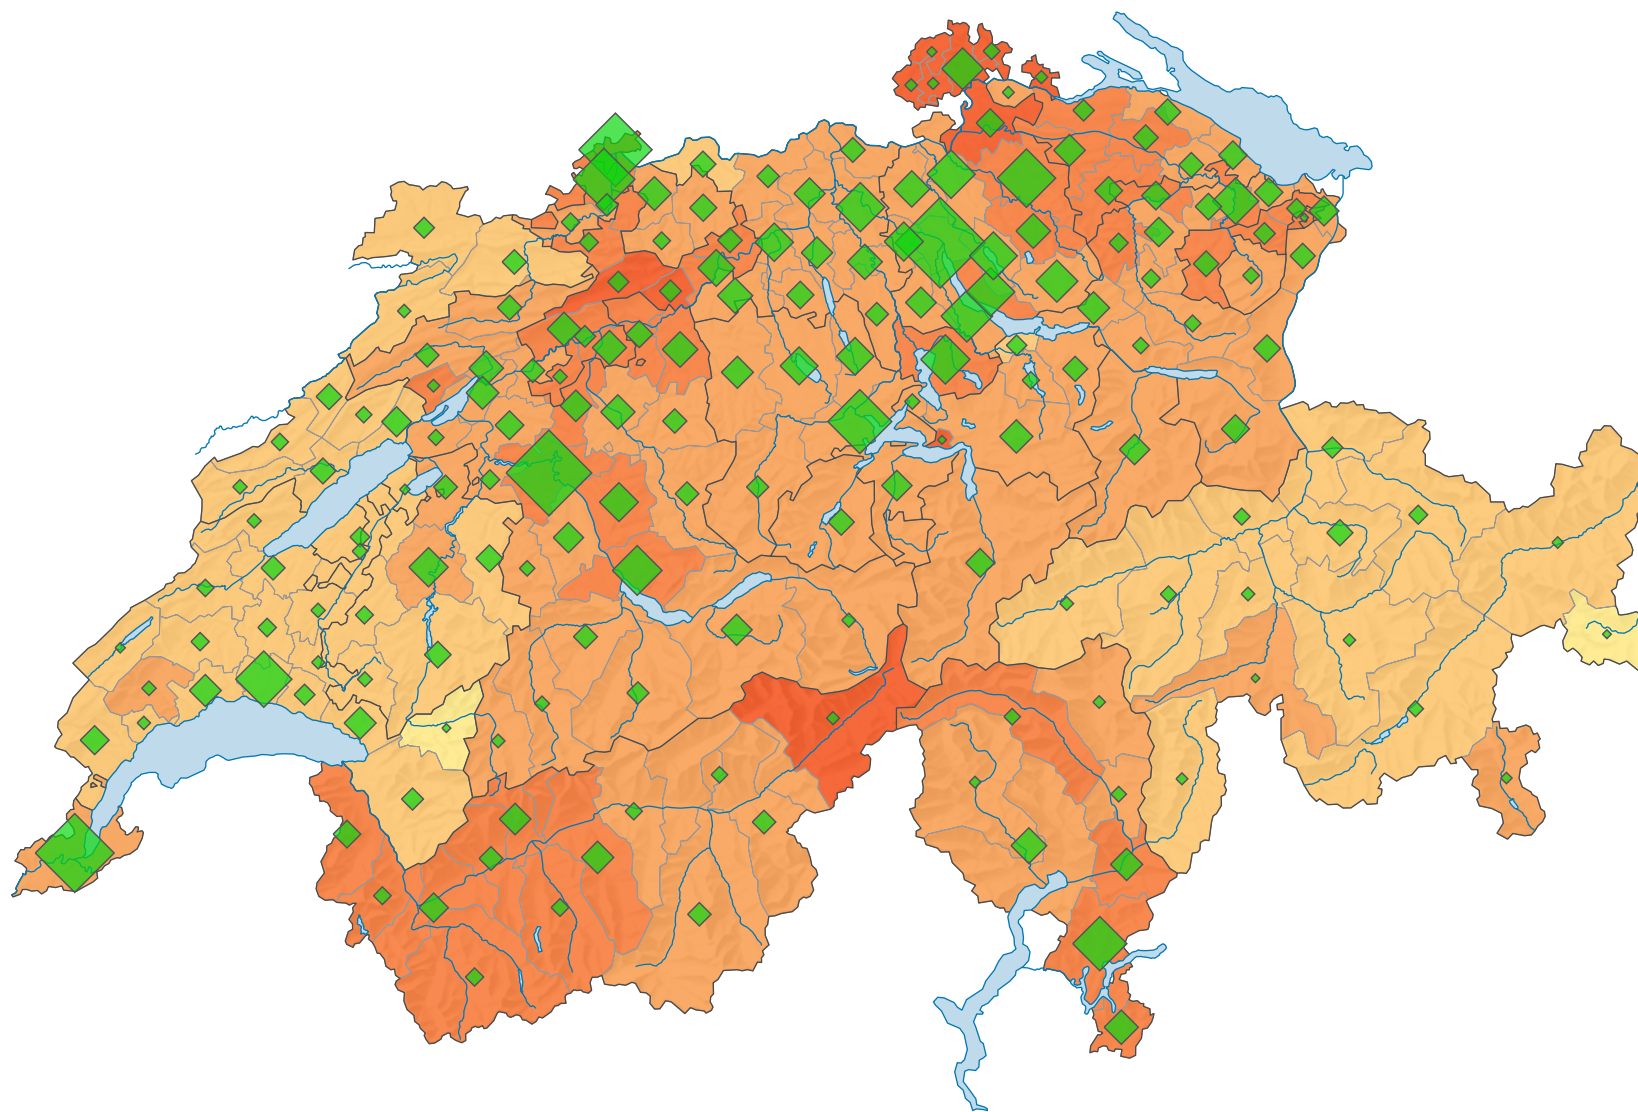

Participation, votation du 12.06.1994

Participation en %

Suisse: 46,7

Nombre de votants

Suisse: 2 136 235

Pour des raisons de lisibilité, la taille des symboles ayant une valeur inférieure à 1 000 a été augmentée.

0 35 70 km

Niveau géographique:
Districts