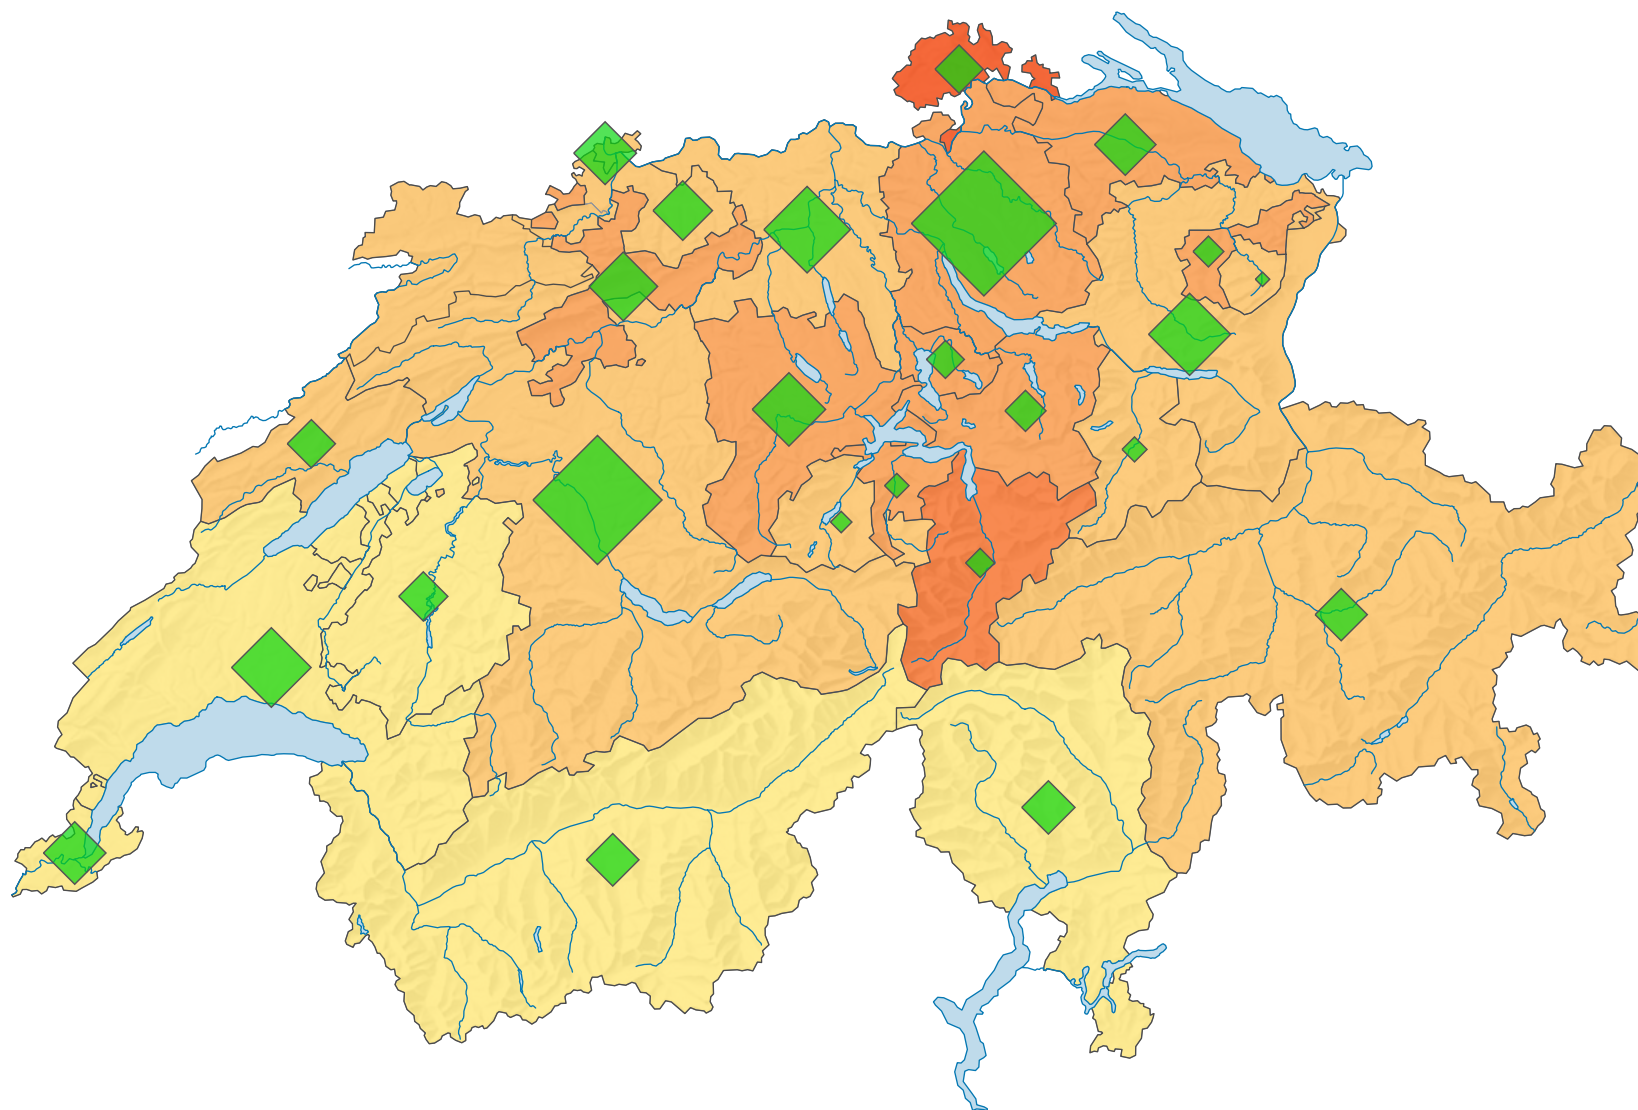

Participation, votation du 08.06.1975

Participation en %

Suisse: 36,8

Nombre de votants

Suisse: 1 369 325

Pour des raisons de lisibilité, la taille des symboles ayant une valeur inférieure à 2 000 a été augmentée.

0 35 70 km

Niveau géographique:
Cantons