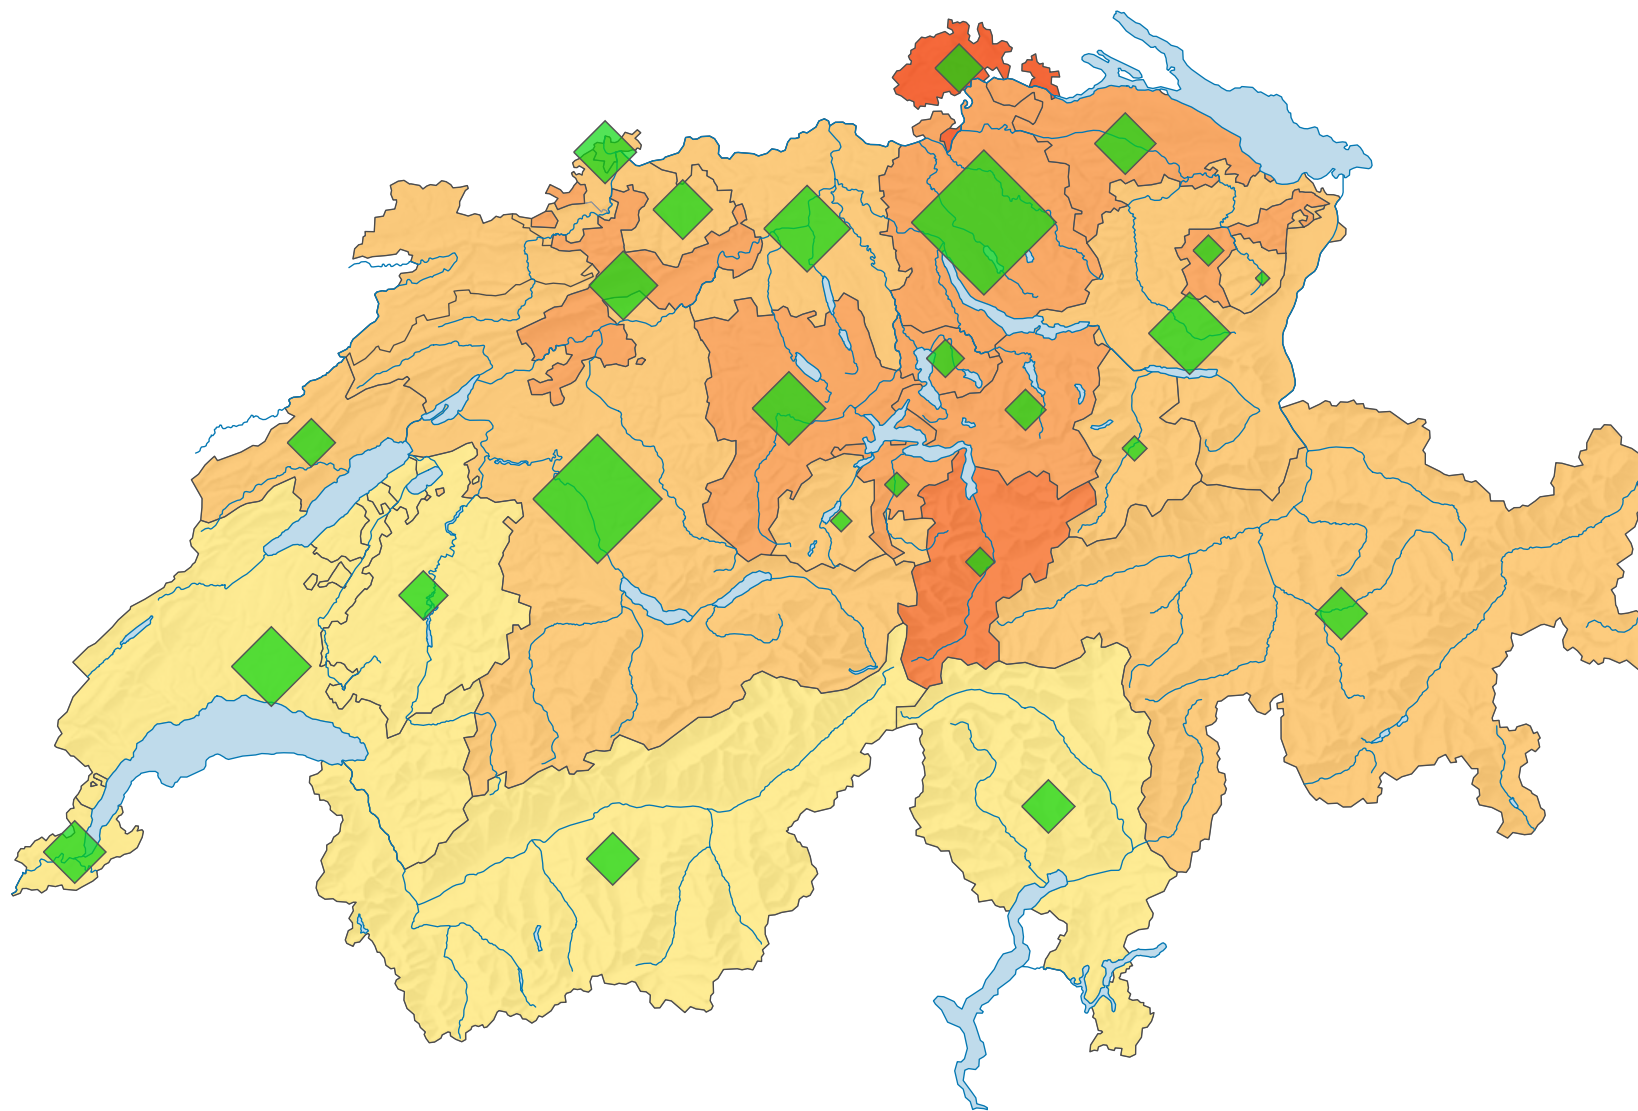

Stimmbeteiligung, Abstimmung vom 08.06.1975

Stimmbeteiligung, in %

Schweiz: 36,8

Anzahl Stimrende

Schweiz: 1 369 325

Symbole mit einem Wert unter 2 000 wurden zur besseren Lesbarkeit visuell vergrössert dargestellt.

0 35 70 km

Raumgliederung:
Kantone