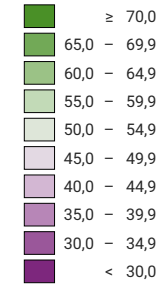

Ja-Stimmenanteil, in %

Schweiz: 42,8

Anzahl gültige Stimmen

Total: 2 103 362

Symbole mit einem Wert unter 2 000 wurden zur besseren Lesbarkeit visuell vergrößert dargestellt.

Raumgliederung:
Kantone