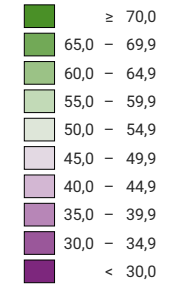

Proportion de "oui" en %

Suisse: 48,2

Bulletins valables

Total: 1 340 939

Pour des raisons de lisibilité, la taille des symboles ayant une valeur inférieure à 2 000 a été augmentée.

Niveau géographique:
Cantons