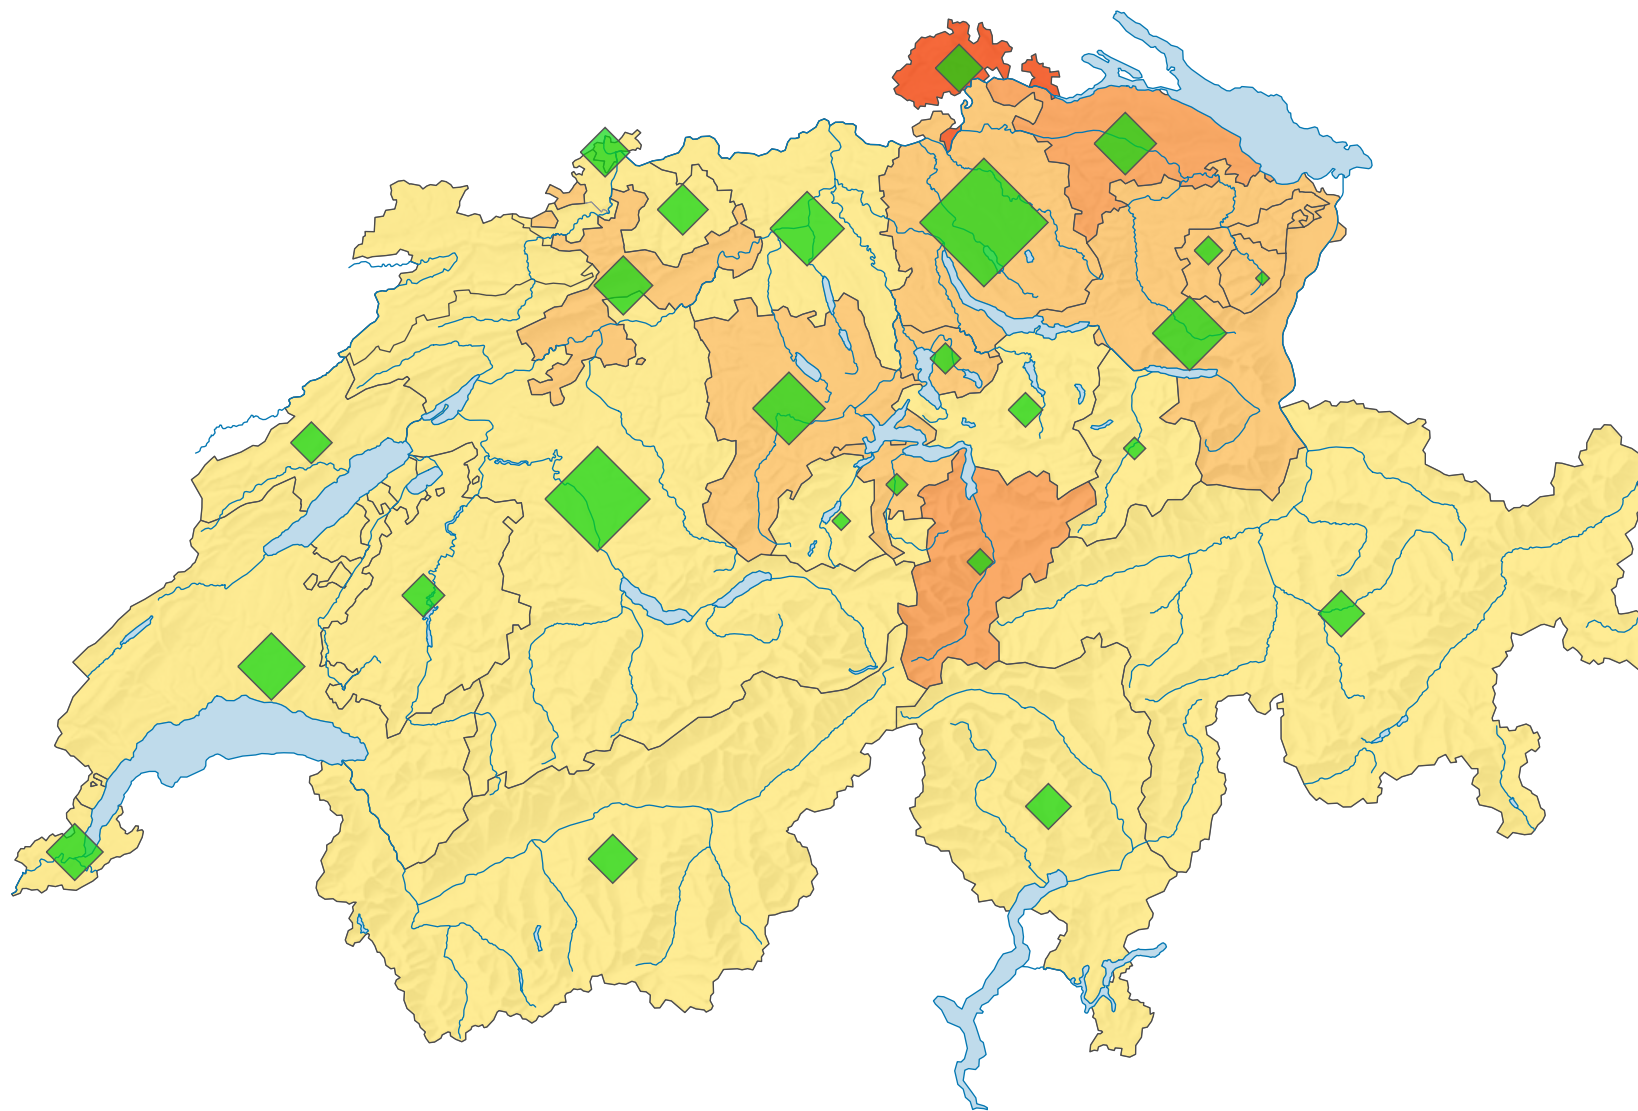

Stimmbeteiligung, Abstimmung vom 02.03.1975

Stimmbeteiligung, in %

Schweiz: 28,4

Anzahl gültige Stimmen

Schweiz: 1 054 929

Symbole mit einem Wert unter 2 000 wurden zur besseren Lesbarkeit visuell vergrössert dargestellt.

0 35 70 km

Raumgliederung:
Kantone