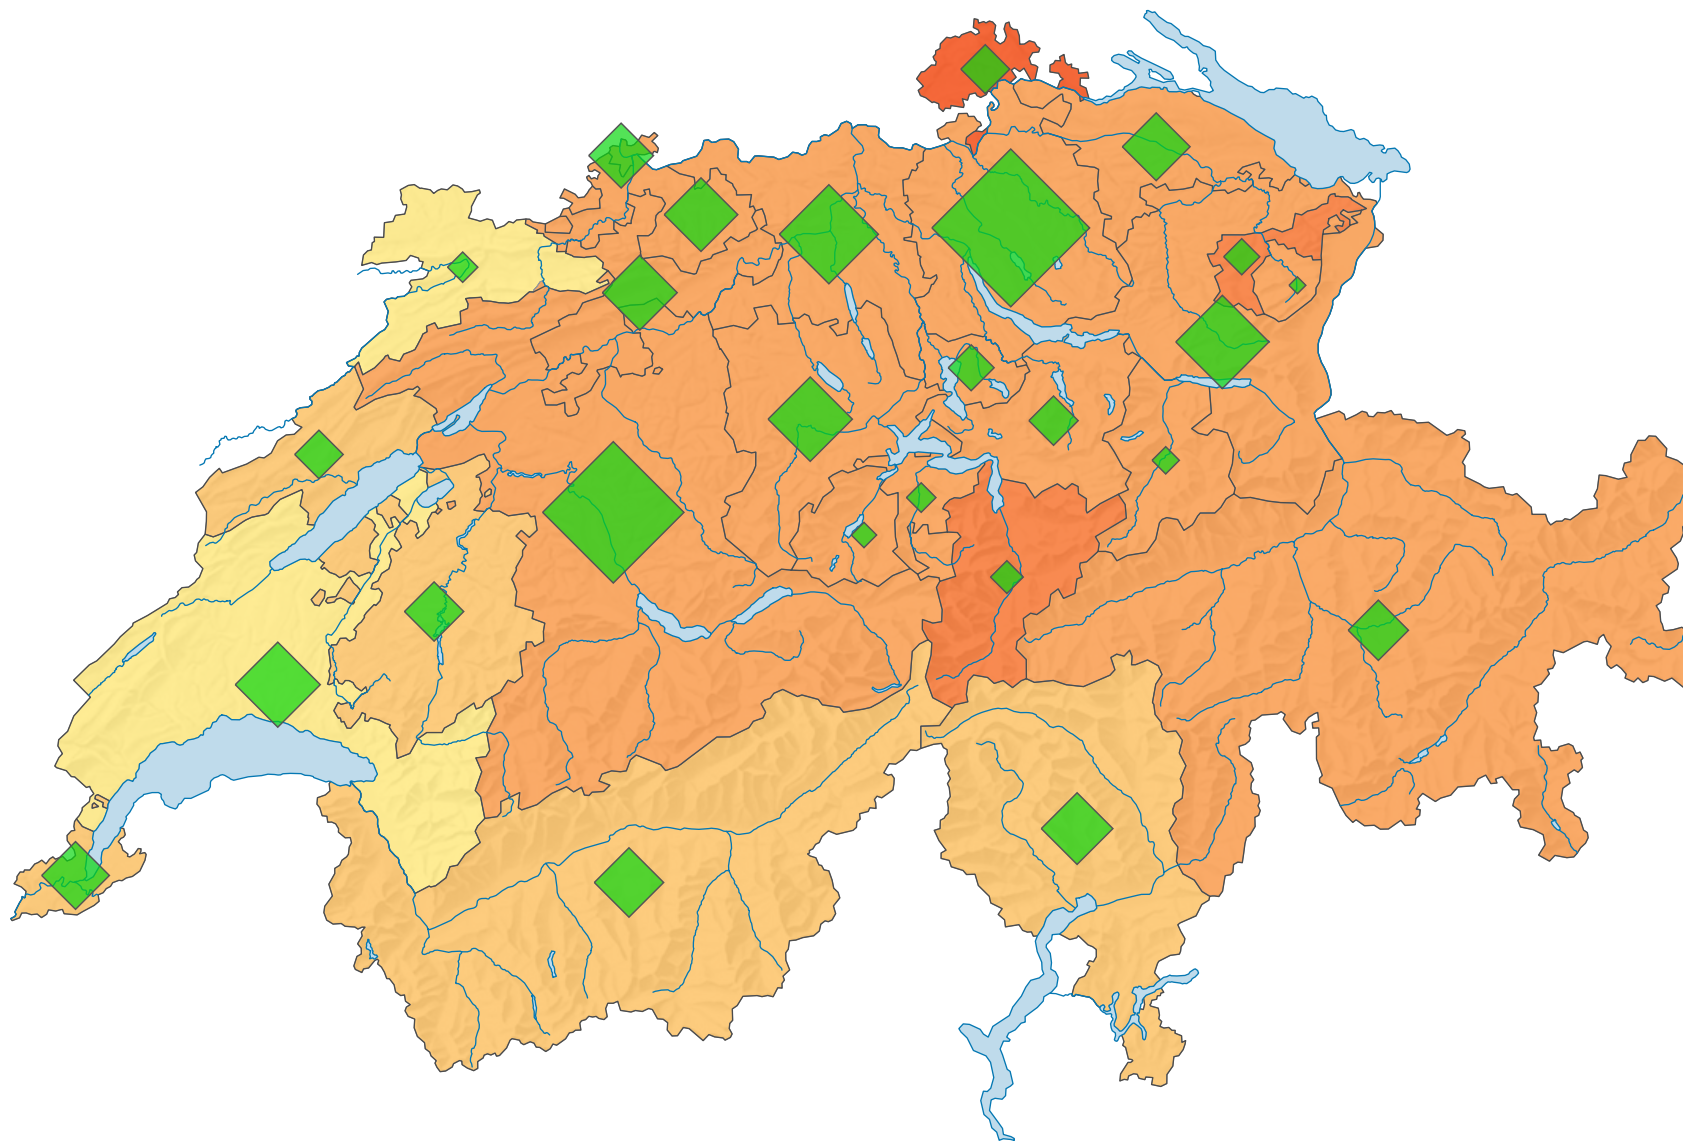

Participation, votation du 20.02.1994

Participation en %

Suisse: 40,8

Nombre de votants

Suisse: 1 861 659

Pour des raisons de lisibilité, la taille des symboles ayant une valeur inférieure à 2 000 a été augmentée.

0 25 50 km

Niveau géographique:
Cantons