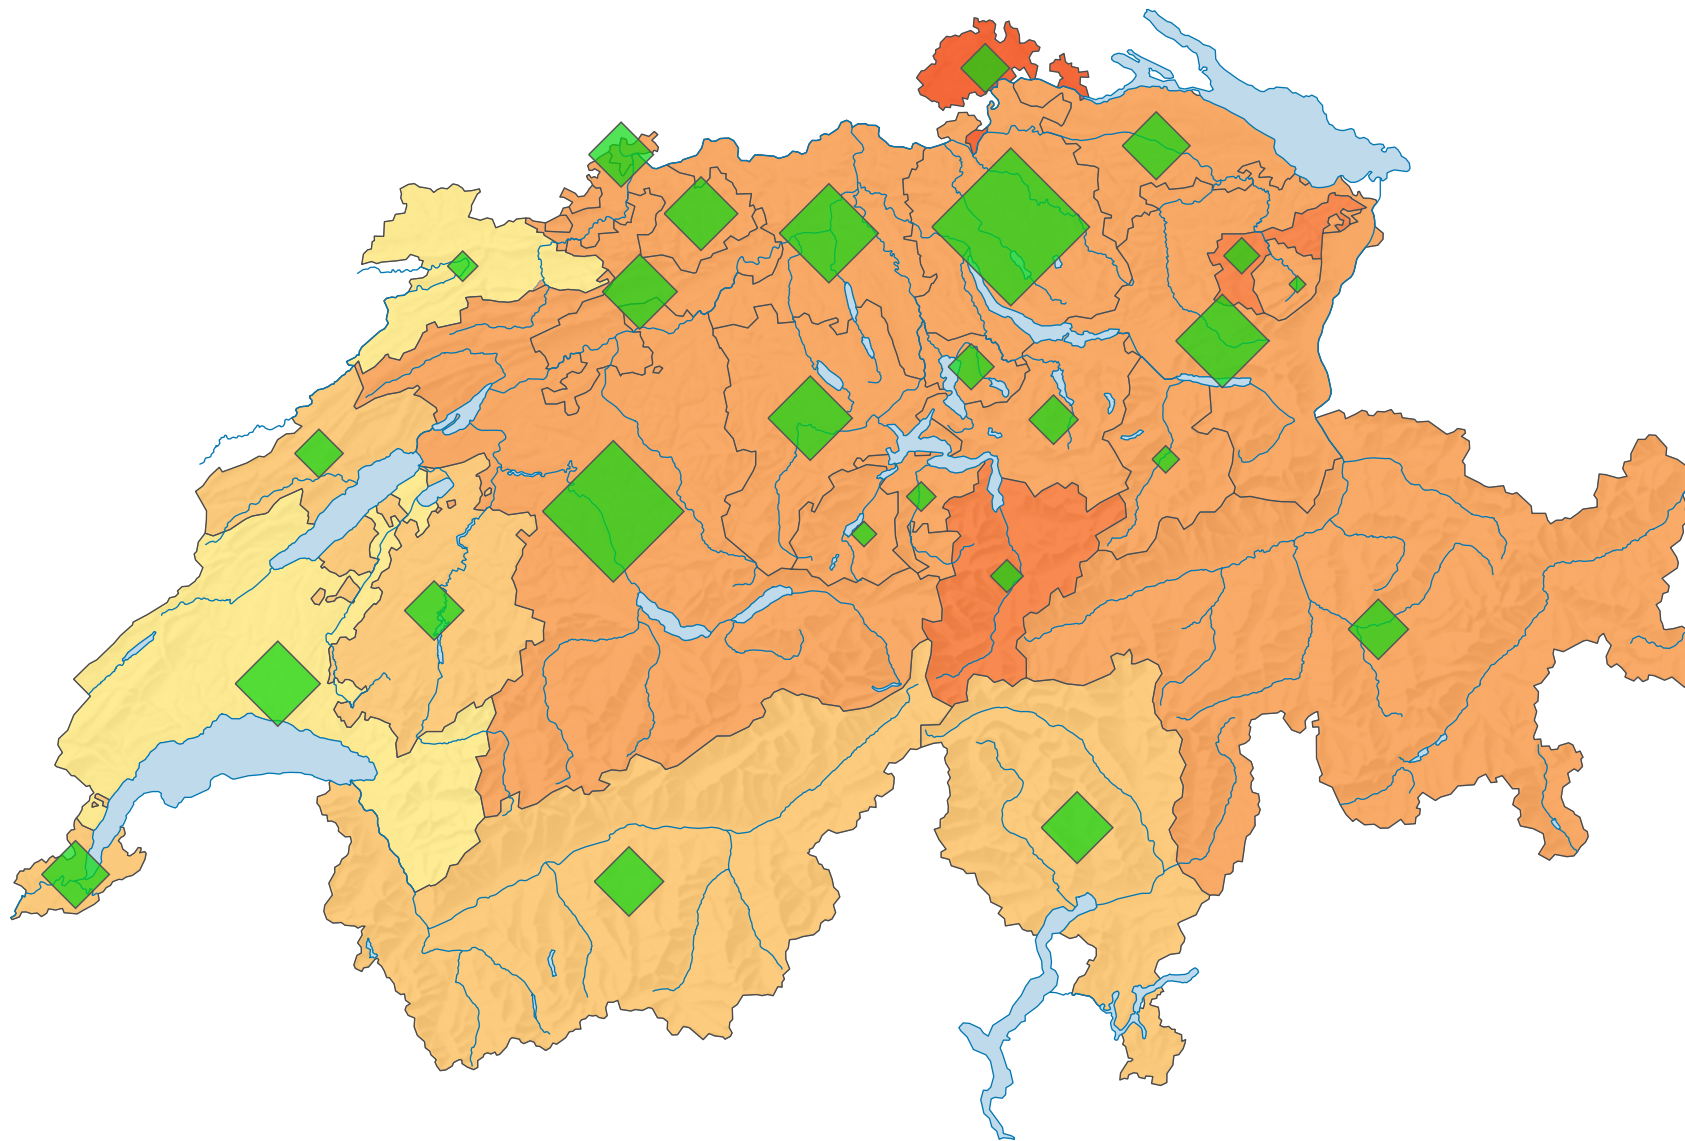

Stimmbeteiligung, Abstimmung vom 20.02.1994

Stimmbeteiligung, in %

Schweiz: 40,8

Anzahl Stimrende

Schweiz: 1 861 659

Symbole mit einem Wert unter 2 000 wurden zur besseren Lesbarkeit visuell vergrössert dargestellt.

0 25 50 km

Raumgliederung:
Kantone