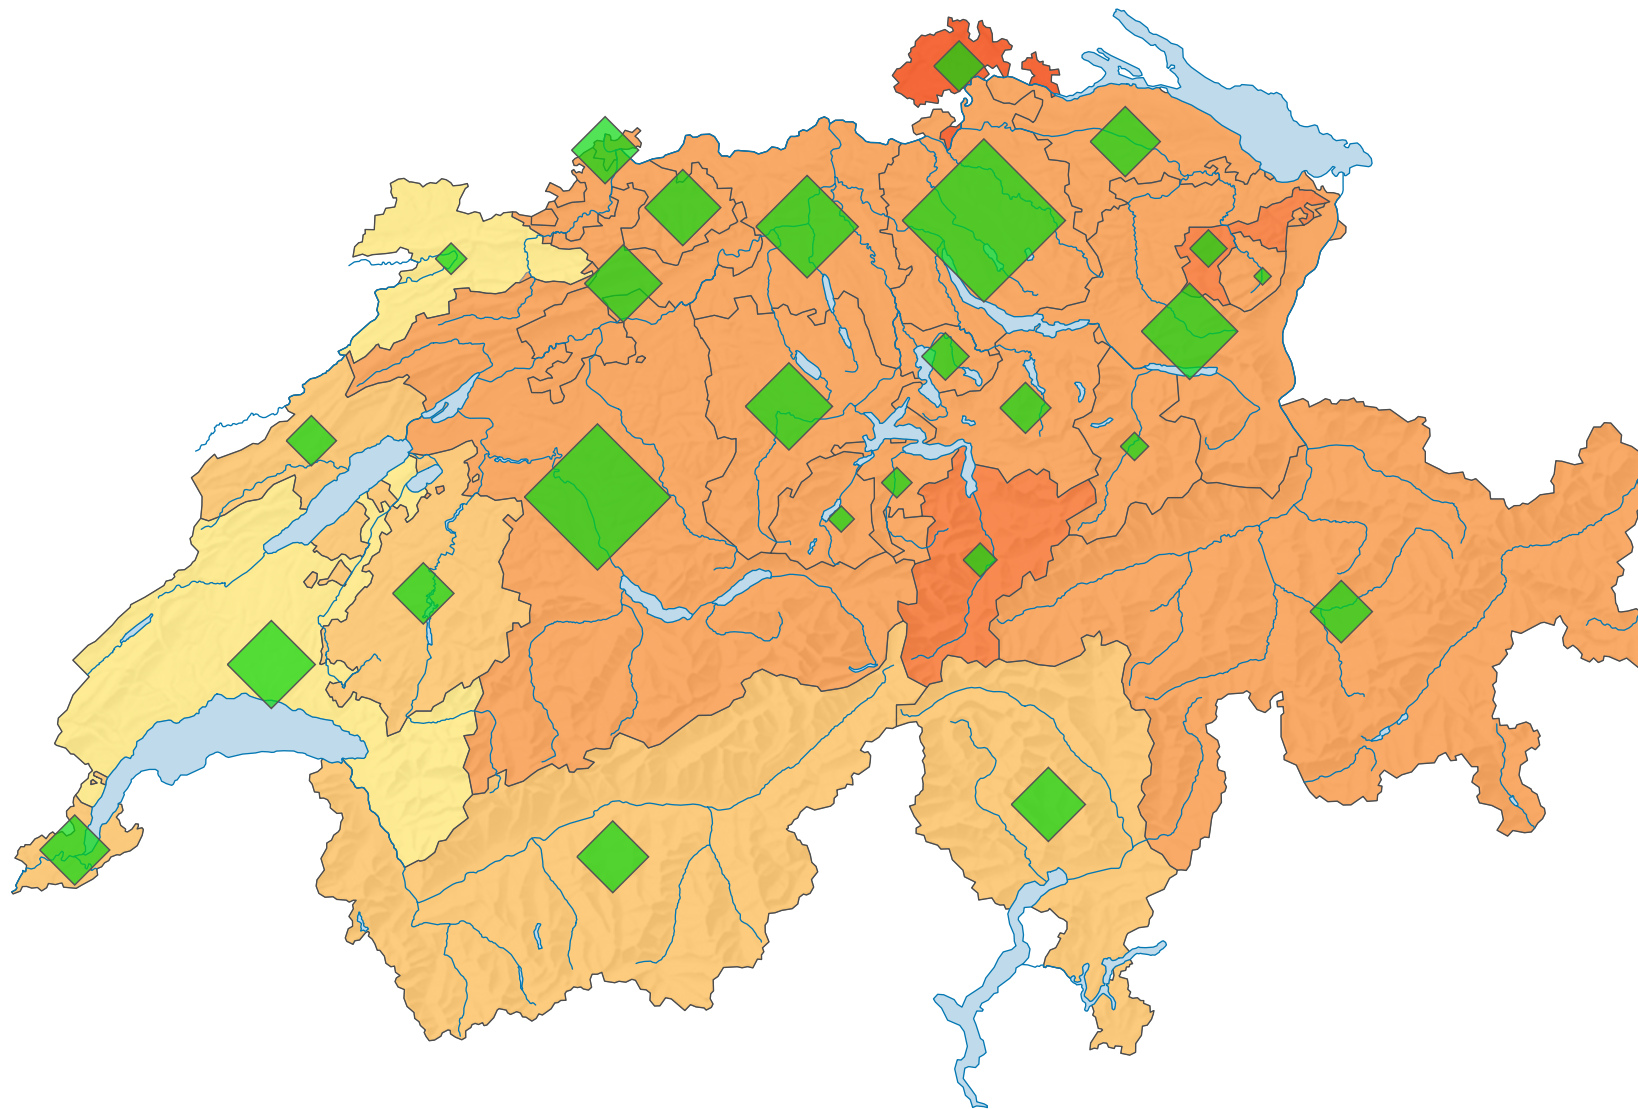

Stimmbeteiligung, Abstimmung vom 20.02.1994

Stimmbeteiligung, in %

Schweiz: 40,8

Anzahl Stimmmende

Schweiz: 1 861 659

Symbole mit einem Wert unter 2 000 wurden zur besseren Lesbarkeit visuell vergrössert dargestellt.

0 35 70 km

Raumgliederung:
Kantone