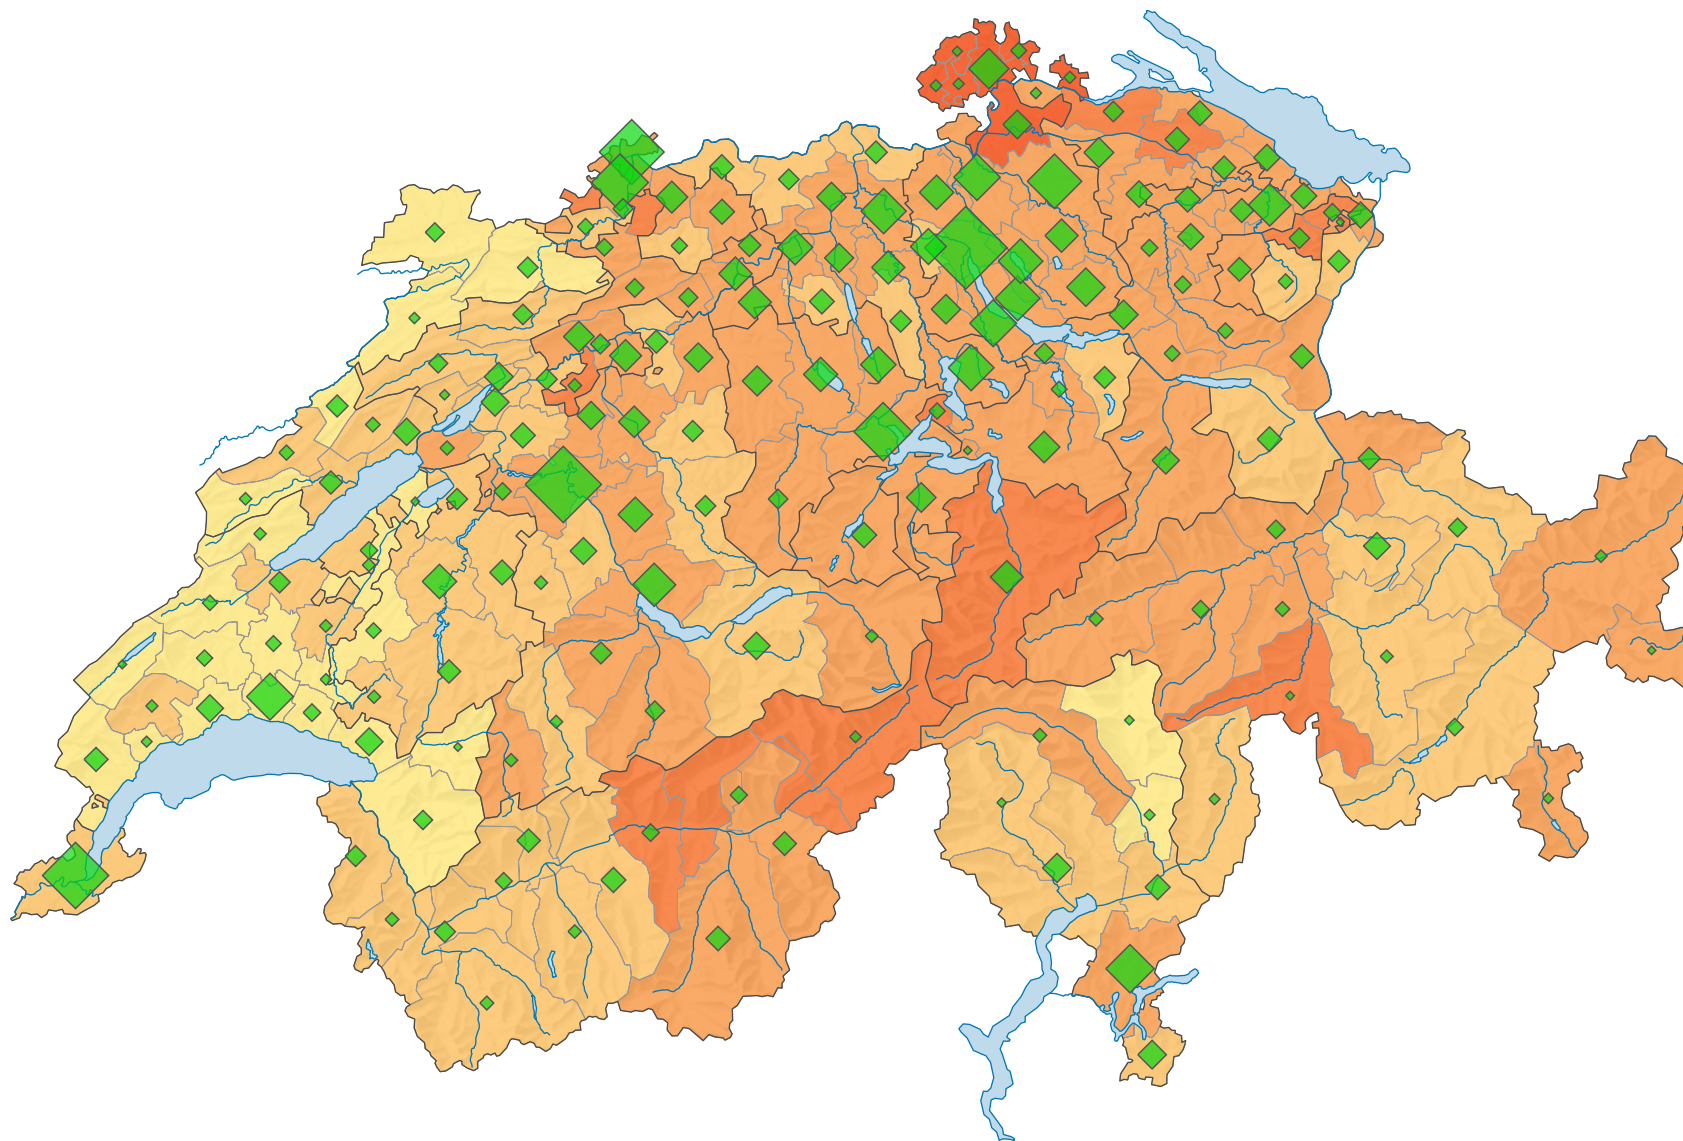

# Participation, votation du 20.02.1994

## Participation en %

Suisse: 40,8

## Nombre de votants

Suisse: 1 861 659

Pour des raisons de lisibilité, la taille des symboles ayant une valeur inférieure à 1 000 a été augmentée.

0 25 50 km

Niveau géographique:  
Districts