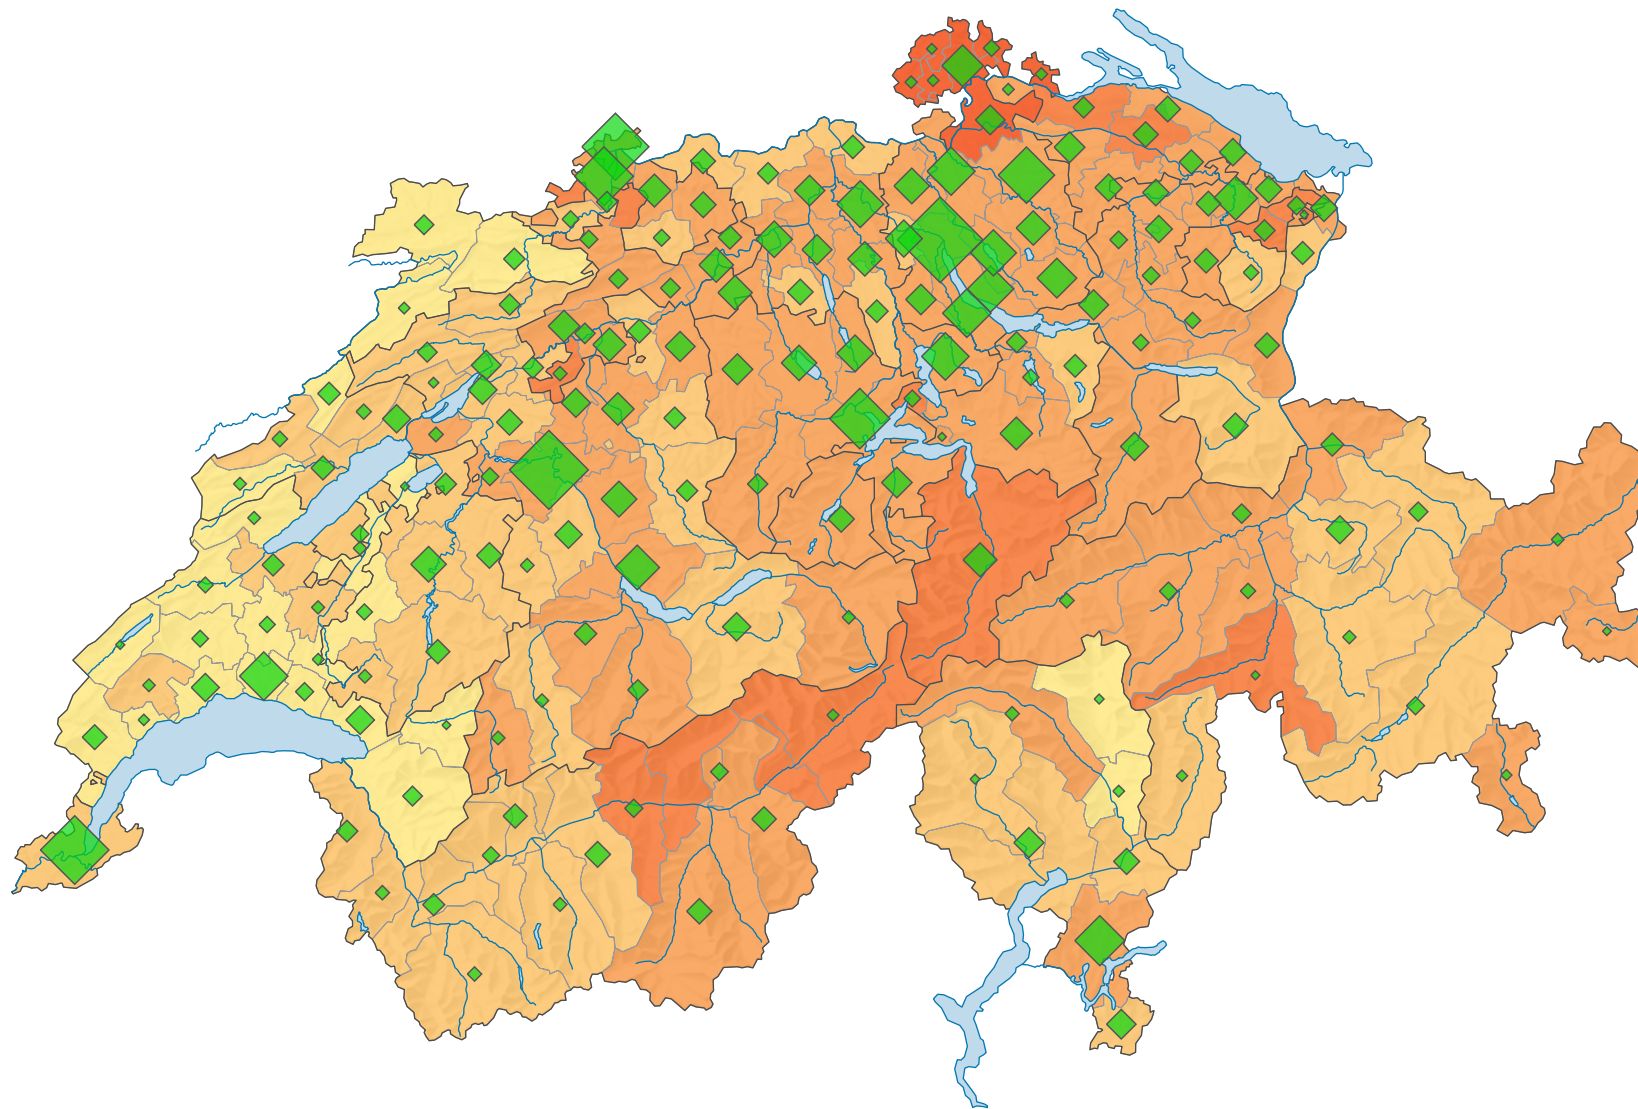

Participation, votation du 20.02.1994

Participation en %

Suisse: 40,8

Nombre de votants

Suisse: 1 861 659

Pour des raisons de lisibilité, la taille des symboles ayant une valeur inférieure à 1 000 a été augmentée.

0 35 70 km

Niveau géographique:
Districts