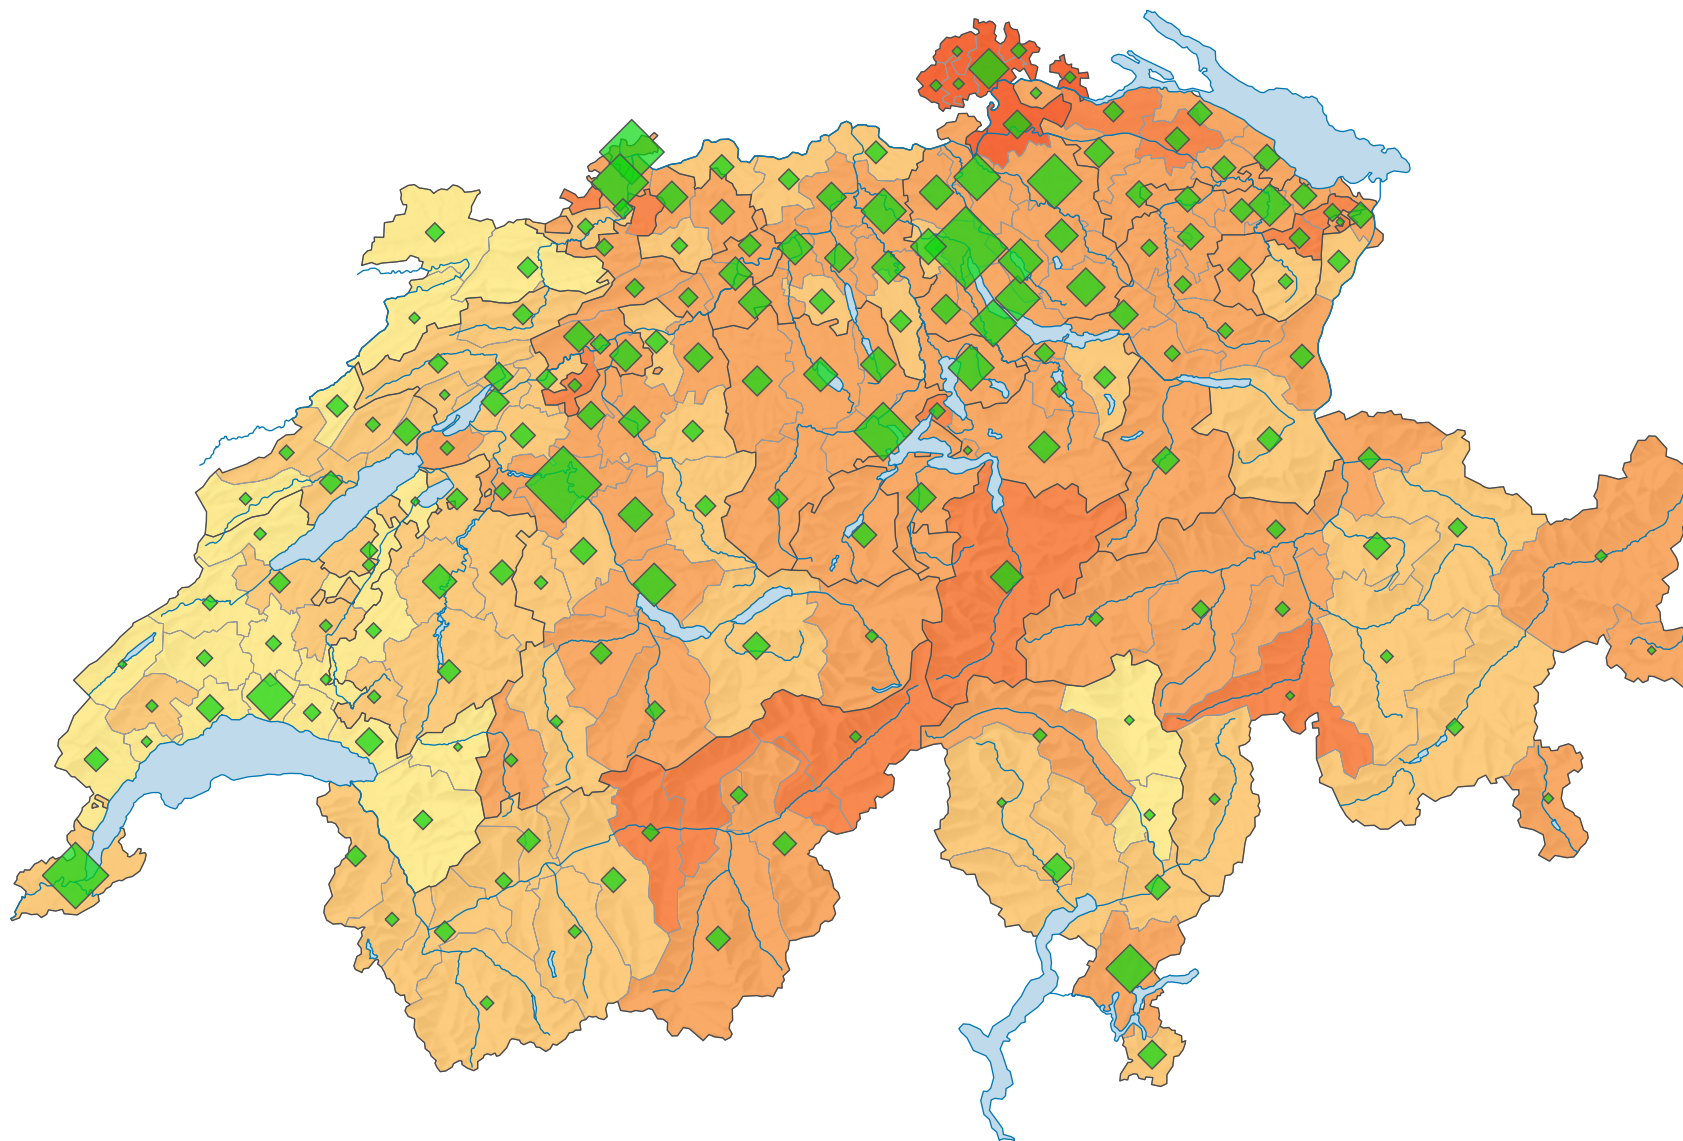

# Stimmbeteiligung, Abstimmung vom 20.02.1994

## Stimmbeteiligung, in %

Schweiz: 40,8

## Anzahl Stimrende

Schweiz: 1 861 659

Symbole mit einem Wert unter 1 000 wurden zur besseren Lesbarkeit visuell vergrössert dargestellt.

0 25 50 km

Raumgliederung:  
Bezirke