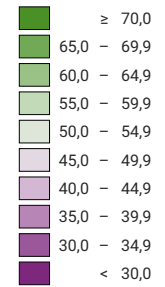

Ja-Stimmenanteil, in %

Schweiz: 61,1

Anzahl gültige Stimmen

Total: 1 771 559

Symbole mit einem Wert unter 2 000 wurden zur besseren Lesbarkeit visuell vergrössert dargestellt.

Raumgliederung:
Kantone