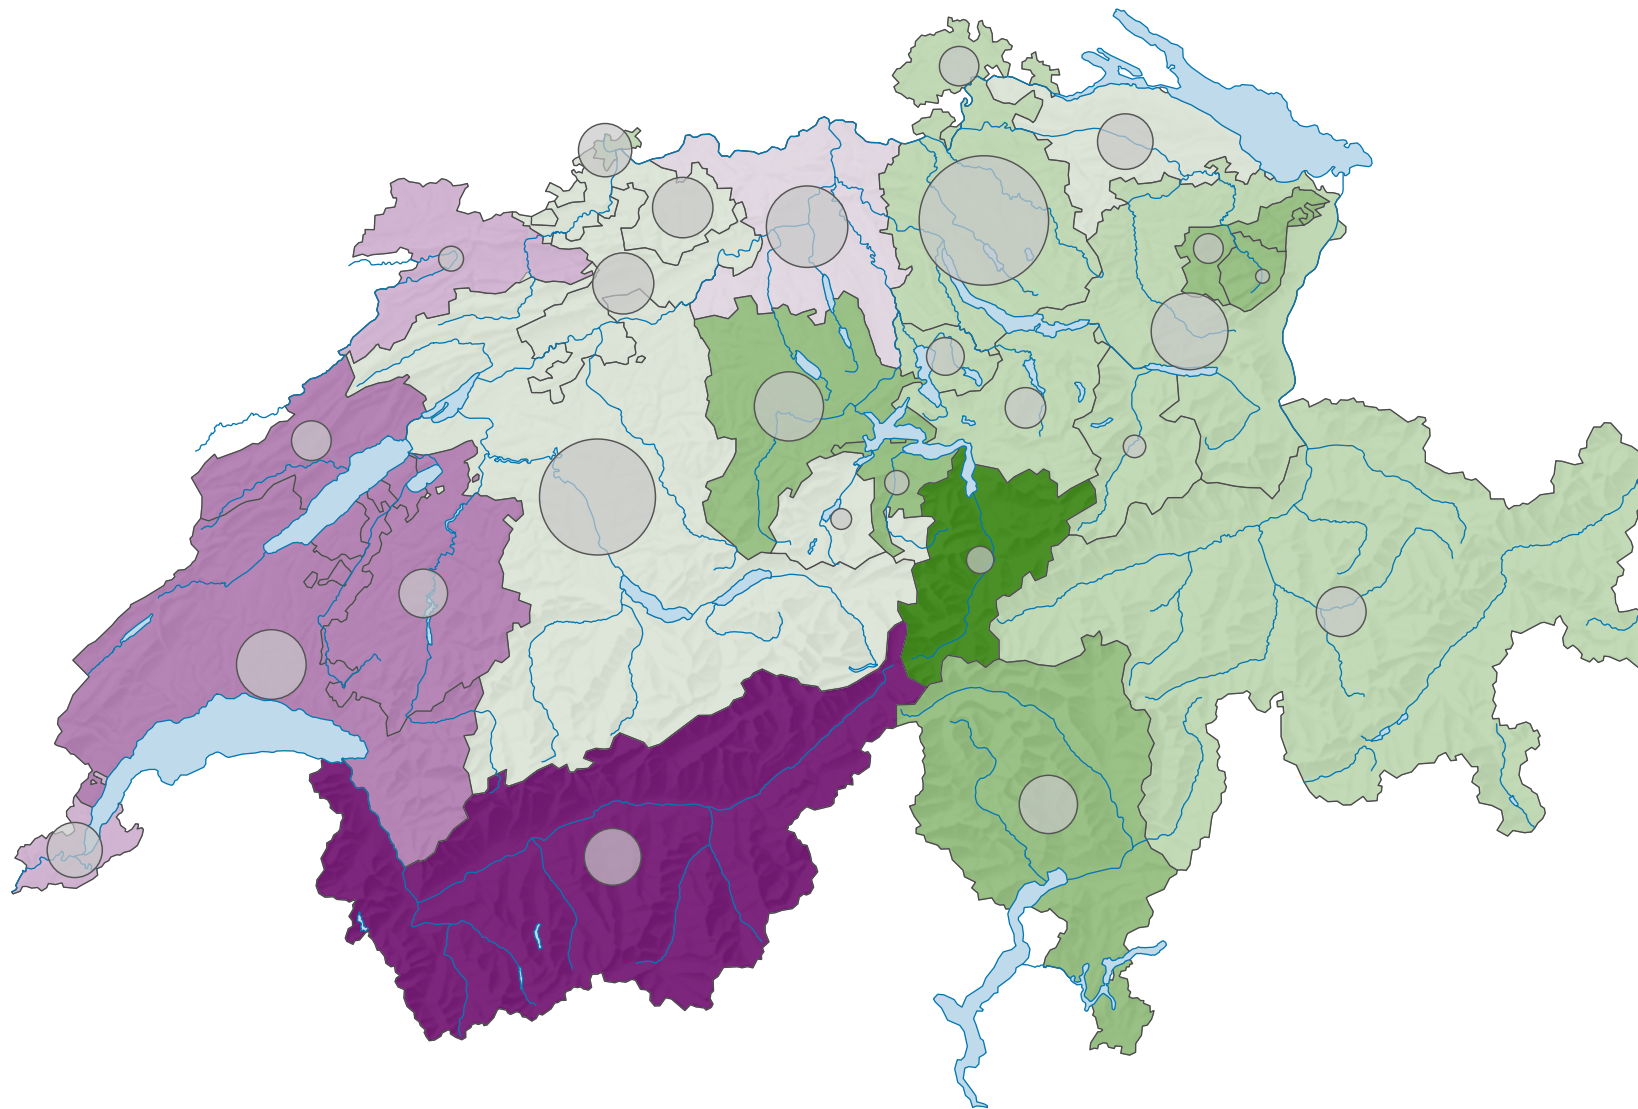

Volksinitiative «zum Schutze des Alpengebietes vor dem Transitverkehr», Abstimmung vom 20.02.1994

Ja-Stimmenanteil, in %

Schweiz: 51,9

Anzahl gültige Stimmen

Total: 1 838 853

Symbole mit einem Wert unter 2 000 wurden zur besseren Lesbarkeit visuell vergrößert dargestellt.

0 35 70 km

Raumgliederung:
Kantone