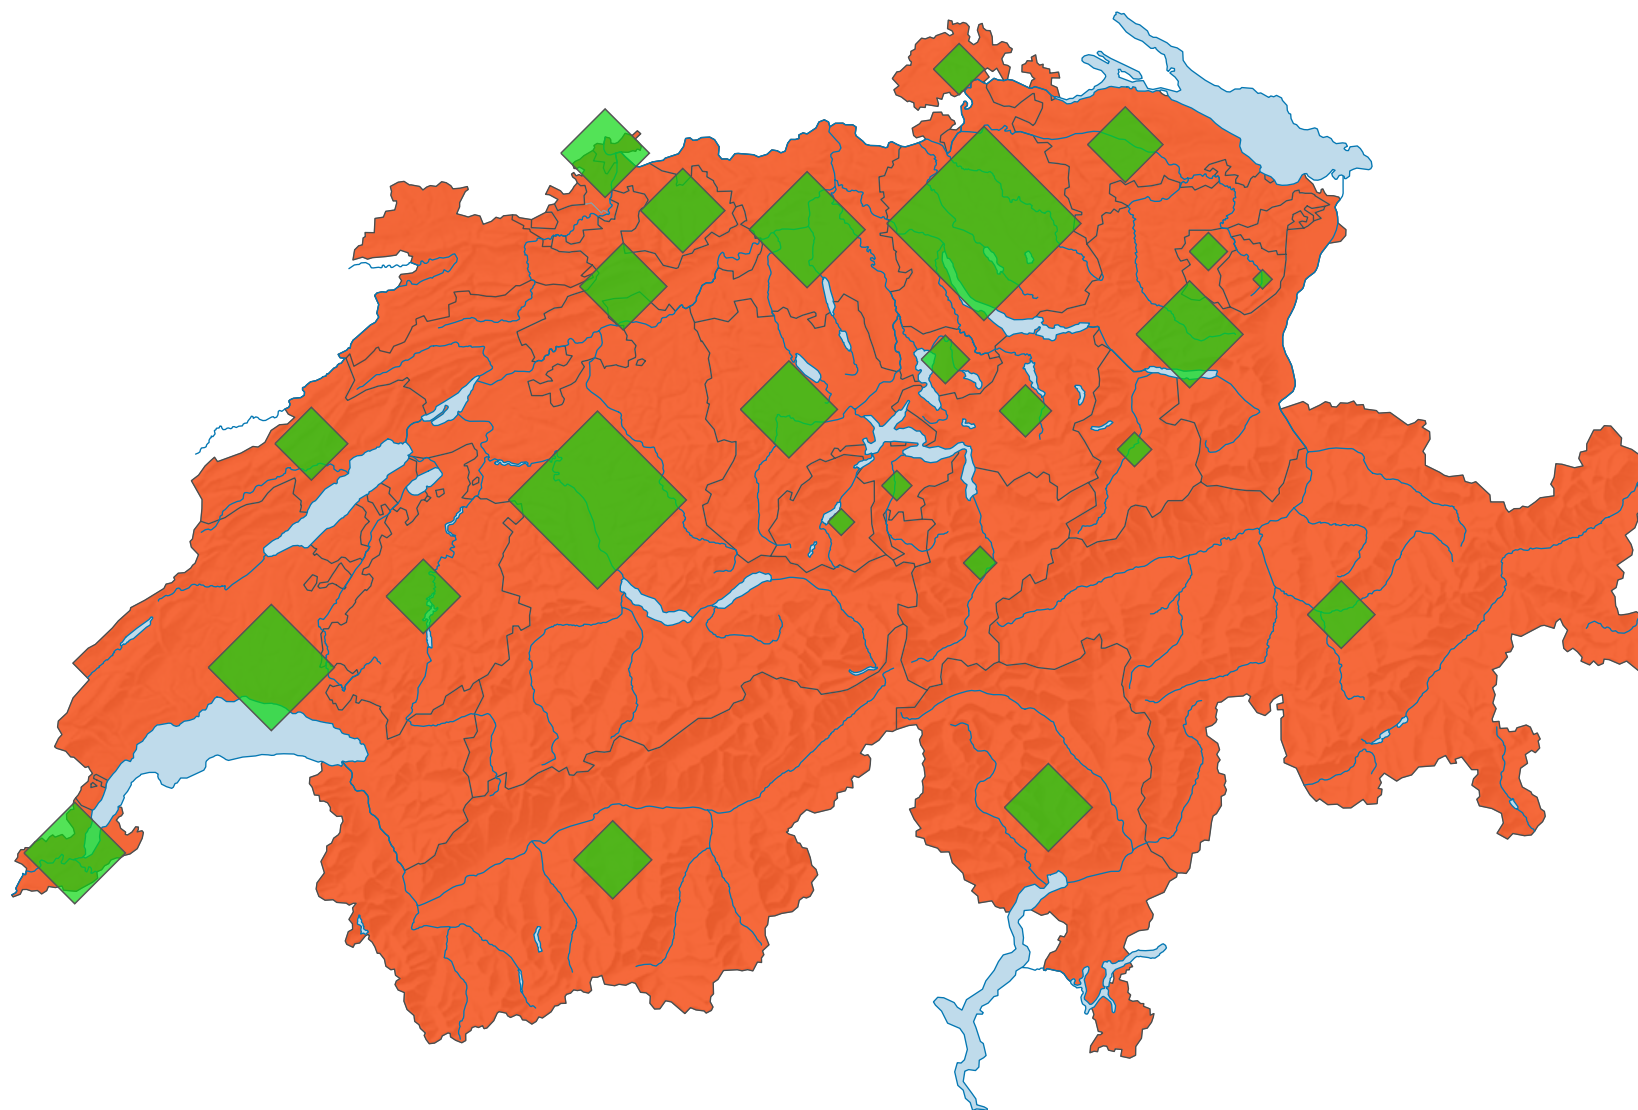

Participation, votation du 20.10.1974

Participation en %

Suisse: 70,3

Nombre de votants

Suisse: 2 604 051

Pour des raisons de lisibilité, la taille des symboles ayant une valeur inférieure à 2 000 a été augmentée.

0 35 70 km

Niveau géographique:
Cantons