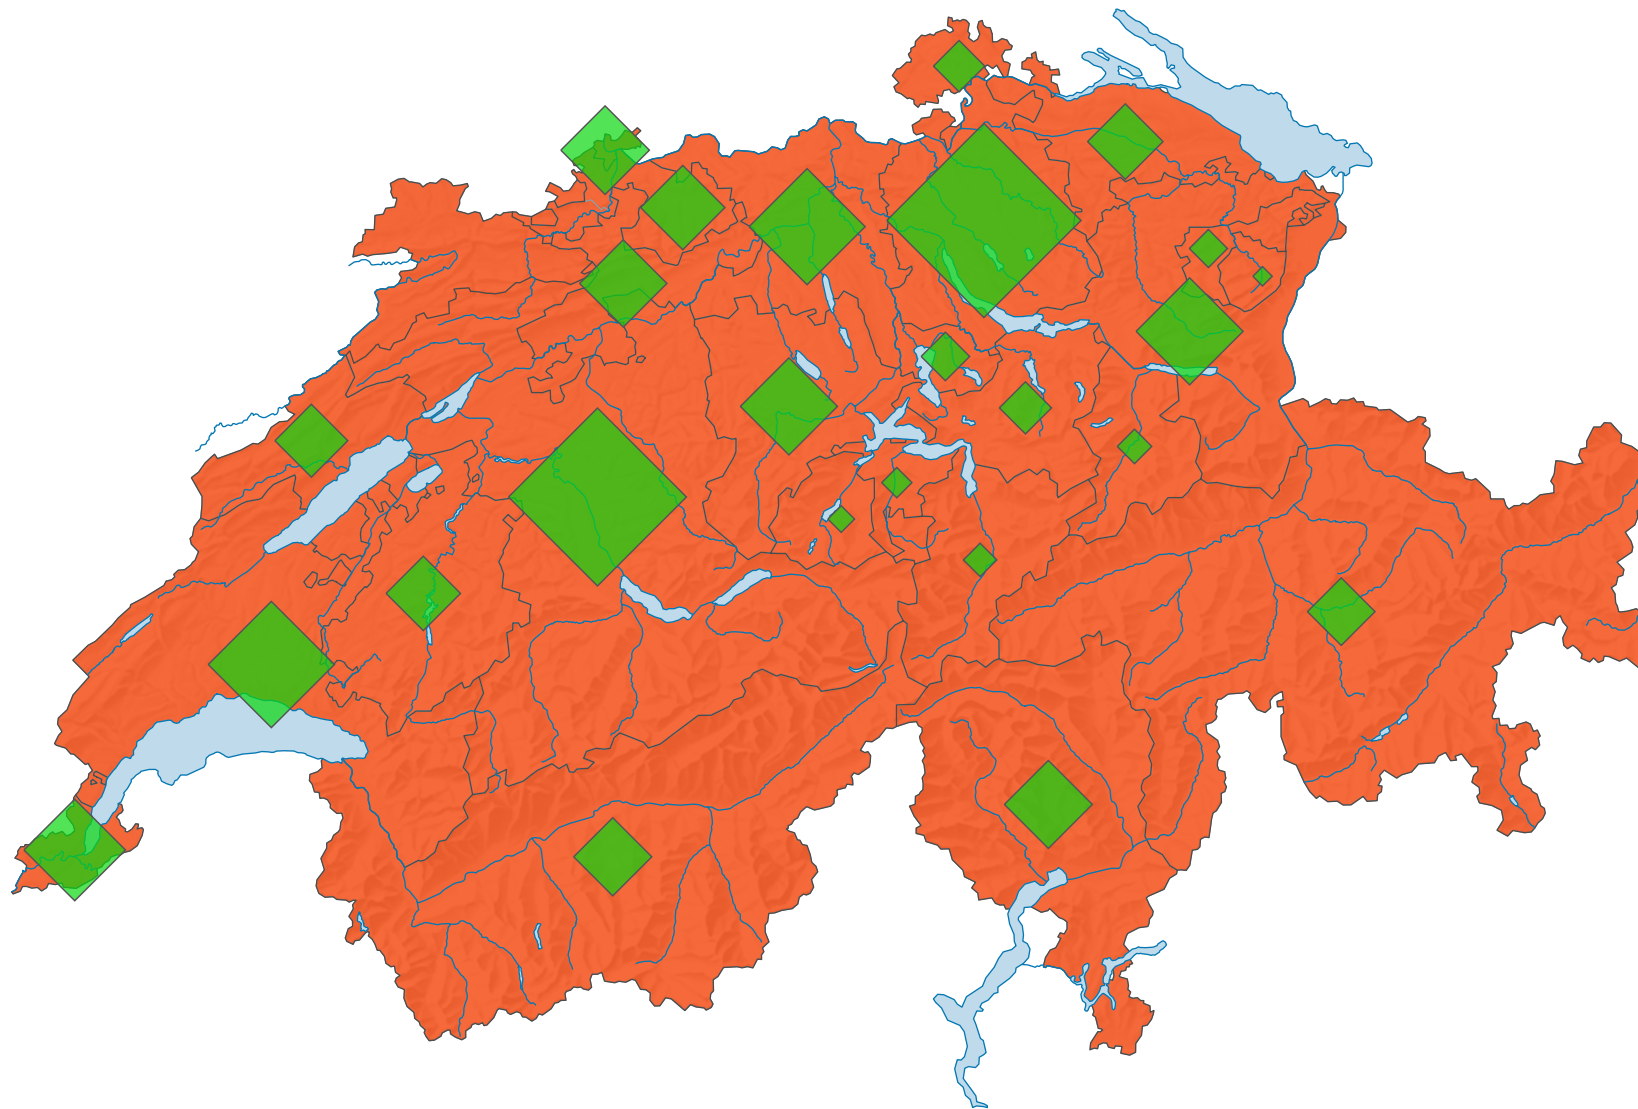

Stimmbeteiligung, Abstimmung vom 20.10.1974

Stimmbeteiligung, in %

Schweiz: 70,3

Anzahl Stimmende

Schweiz: 2 604 051

Symbole mit einem Wert unter 2 000 wurden zur besseren Lesbarkeit visuell vergrössert dargestellt.

0 35 70 km

Raumgliederung:
Kantone