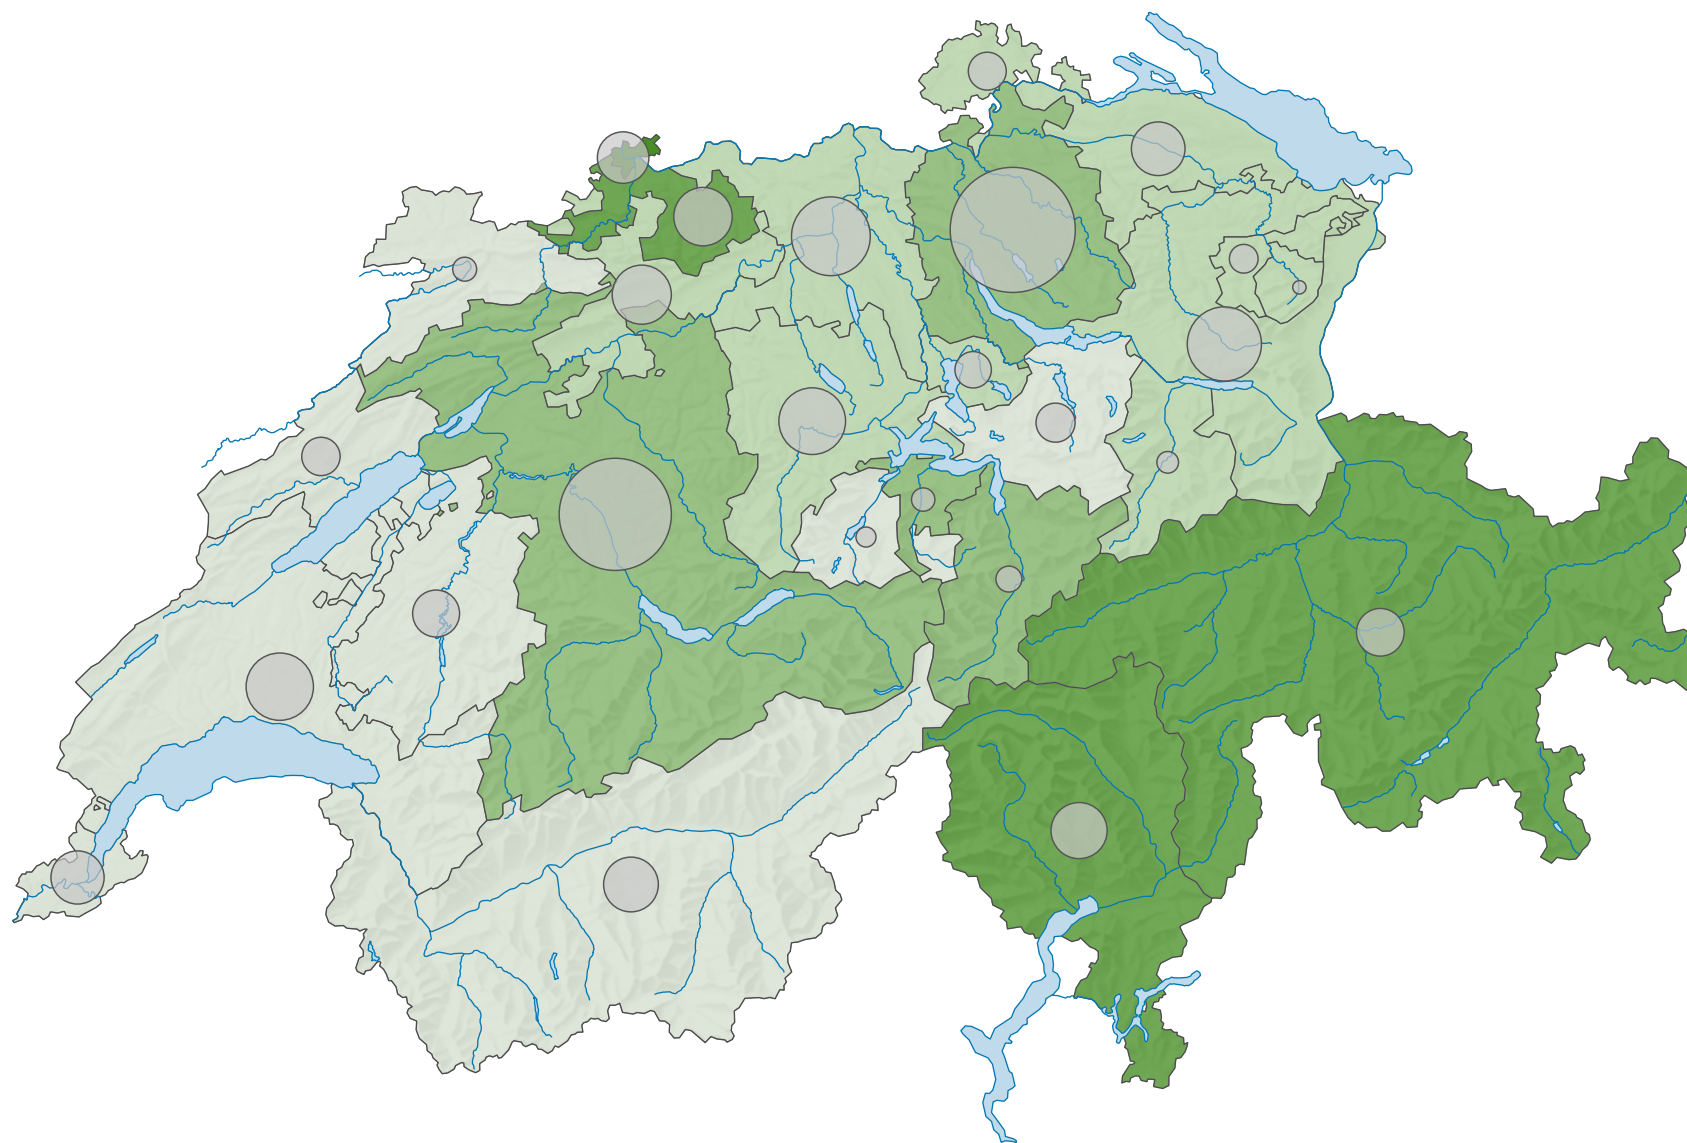

Bundesbeschluss über die Weiterführung der Schwerververkehrsabgabe, Abstimmung vom 20.02.1994

Ja-Stimmenanteil, in %

Schweiz: 72,2

Anzahl gültige Stimmen

Total: 1 833 464

Symbole mit einem Wert unter 2 000 wurden zur besseren Lesbarkeit visuell vergrössert dargestellt.

0 25 50 km

Raumgliederung:
Kantone