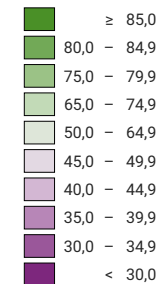

Bundesbeschluss über die Weiterführung der Schwerverkehrsabgabe, Abstimmung vom 20.02.1994

Ja-Stimmenanteil, in %

Schweiz: 72,2

Anzahl gültige Stimmen

Total: 1 833 464

Symbole mit einem Wert unter 1 000 wurden zur besseren Lesbarkeit visuell vergrössert dargestellt.