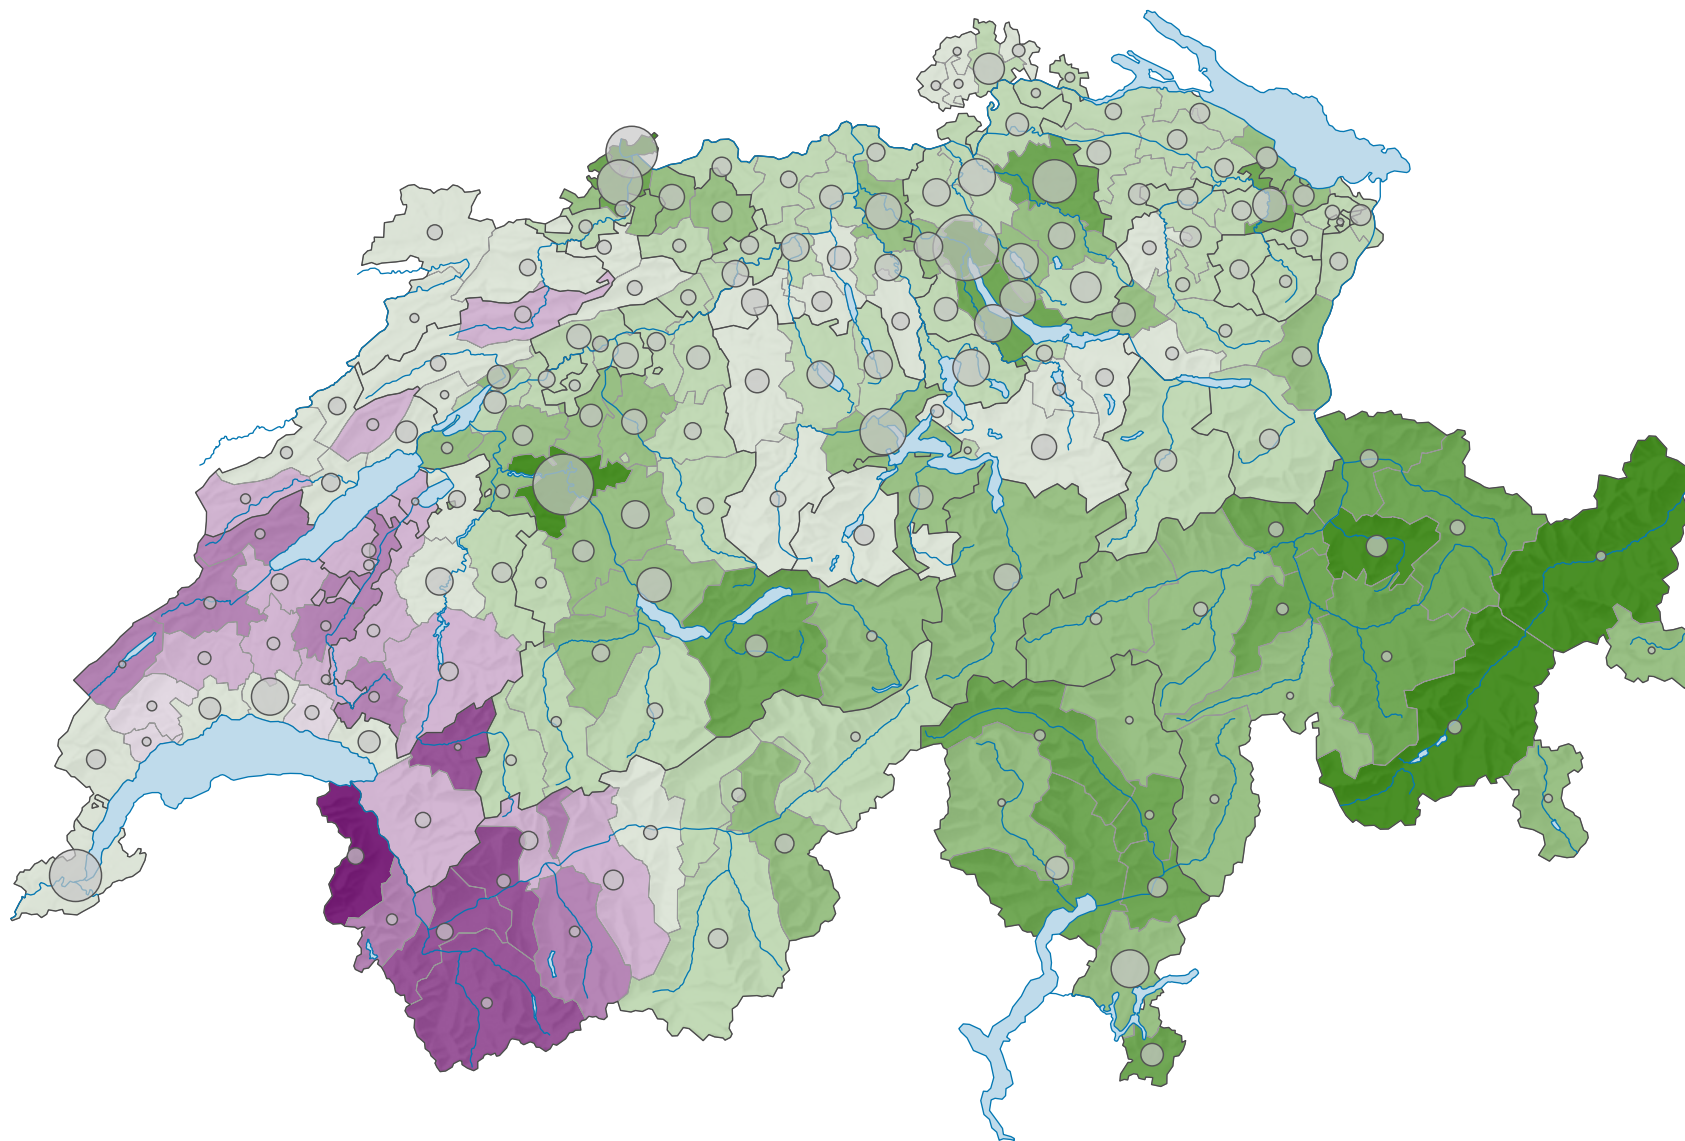

Bundesbeschluss über die Weiterführung der Schwerverkehrsabgabe, Abstimmung vom 20.02.1994

Ja-Stimmenanteil, in %

Schweiz: 72,2

Anzahl gültige Stimmen

Total: 1 833 464

Symbole mit einem Wert unter 1 000 wurden zur besseren Lesbarkeit visuell vergrössert dargestellt.

0 25 50 km

Raumgliederung:
Bezirke